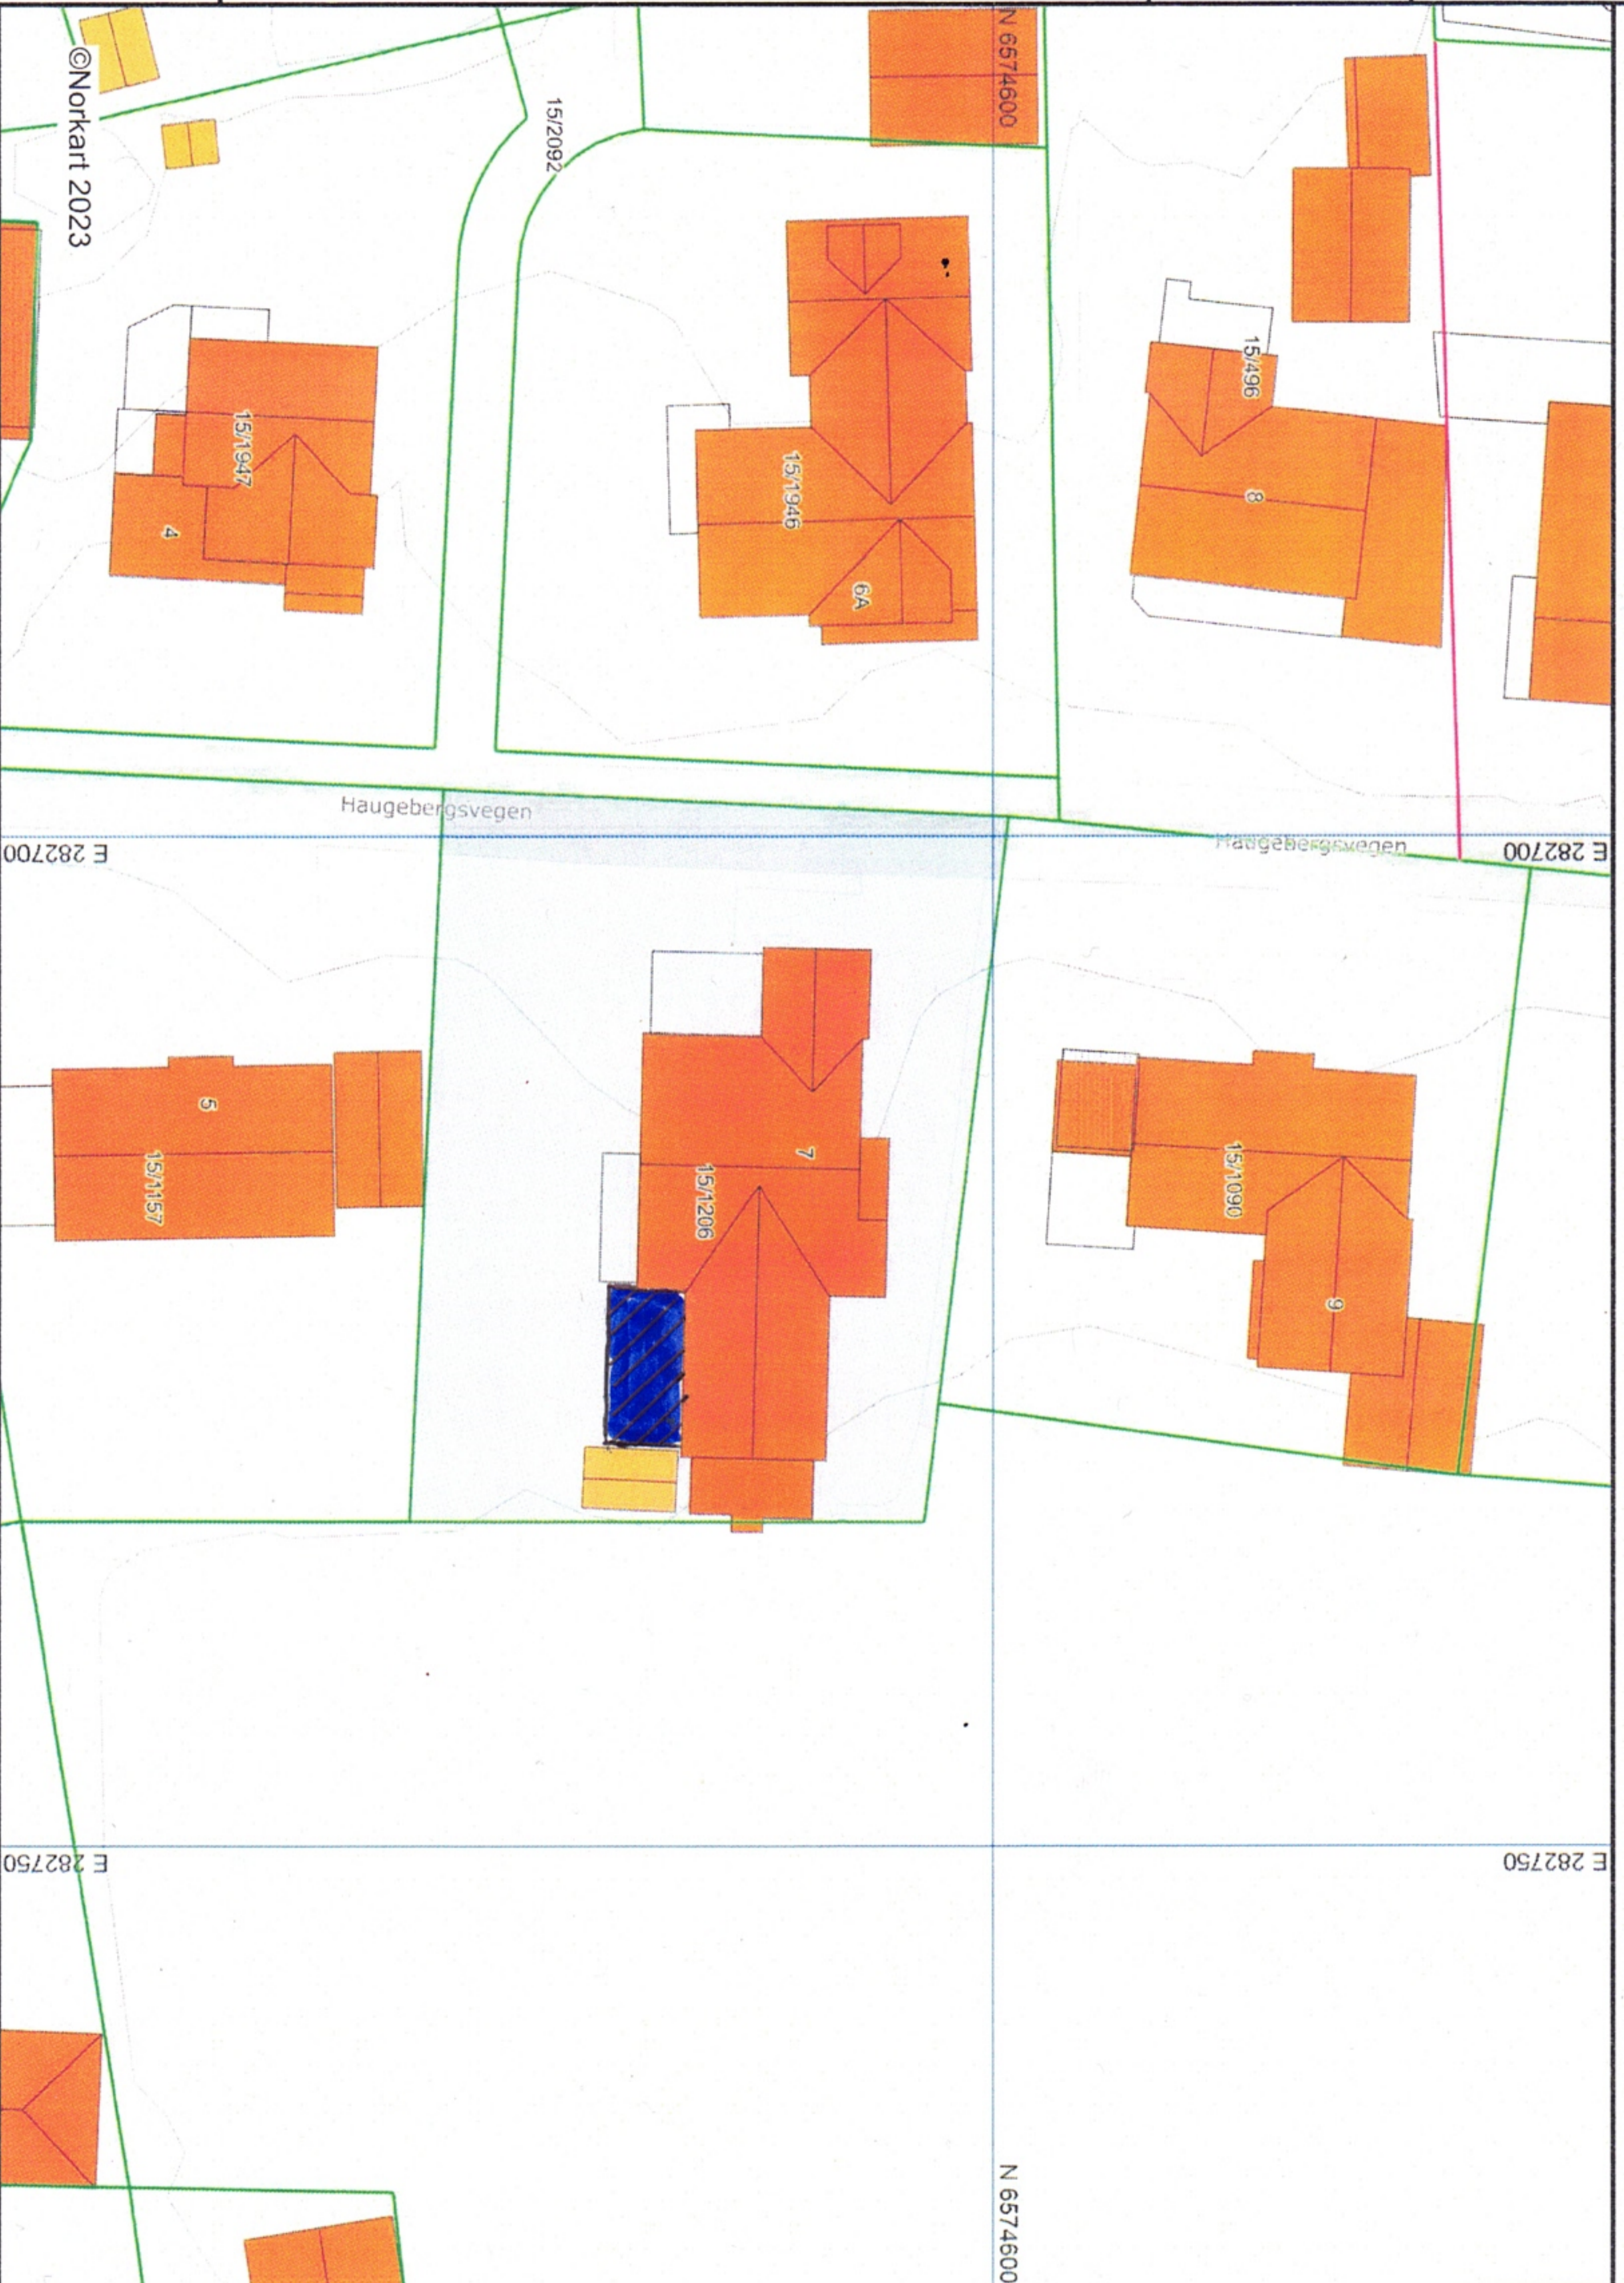

Karmøy kommune

Eiendom: 15/1206

Adresse: Haugebergsvegen 7

Utskriftsdato: 30.01.2023

Målestokk: 1:500

- Eiendomsgr. nøyaktig $\leq 10\text{ cm}$
- Eiendomsgr. middels nøyaktig $>10\text{ cm}$
- Eiendomsgr. mindre nøyaktig $>30\text{ cm}$
- Eiendomsgr. mindre nøyaktig $>200\text{ cm}$
- Eiendomsgr. lite nøyaktig $>500\text{ cm}$
- Eiendomsgr. uvisse nøyaktighet
- Hjelpelinje veikant
- Eiendomsgr. omkrets
- Hjelpelinje punktfaste
- Hjelpelinje vannkant
- Hjelpelinje fiktiv

UTM-32

Situasjonskart

- 1) Det tas forbehold om feil i kartgrunnlaget
- 2) Ved utskrift fra PDF-fil kan målestokken bli unøyaktig