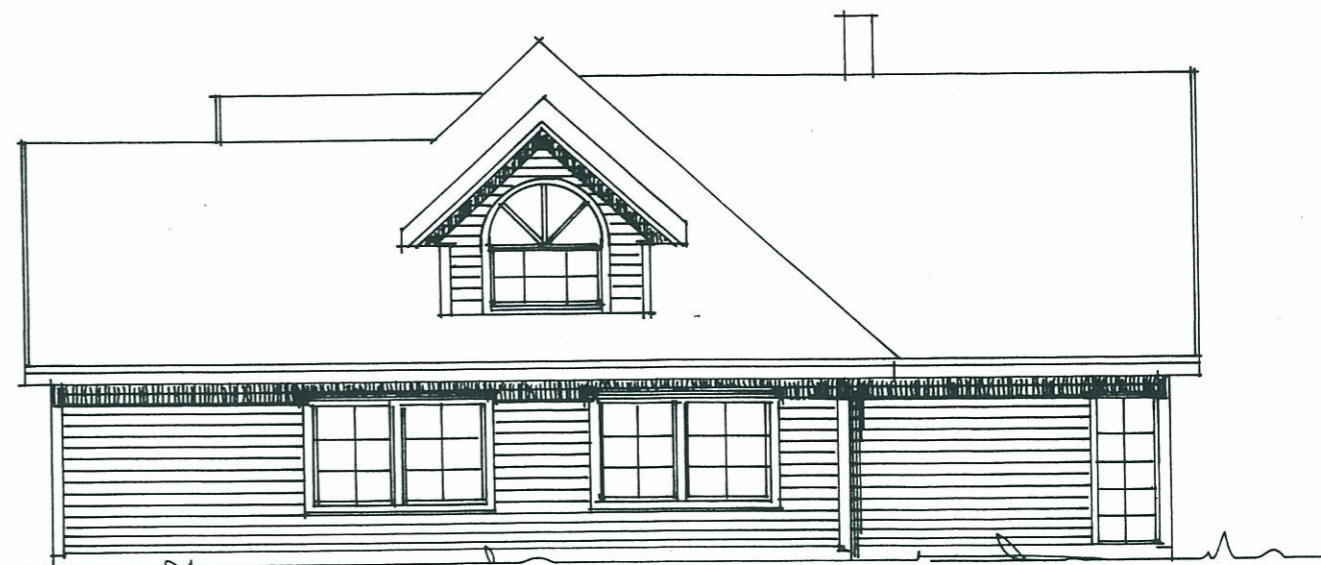

FASADE NORDVEST

FASADE SÖRVEST

FASADE SÖRÖST

FASADE NORDÖST

JOHN INGE KARLSON

PRESTANESBAKKEN

GNR 86 3NR 216

16.04.07

M= 1:100