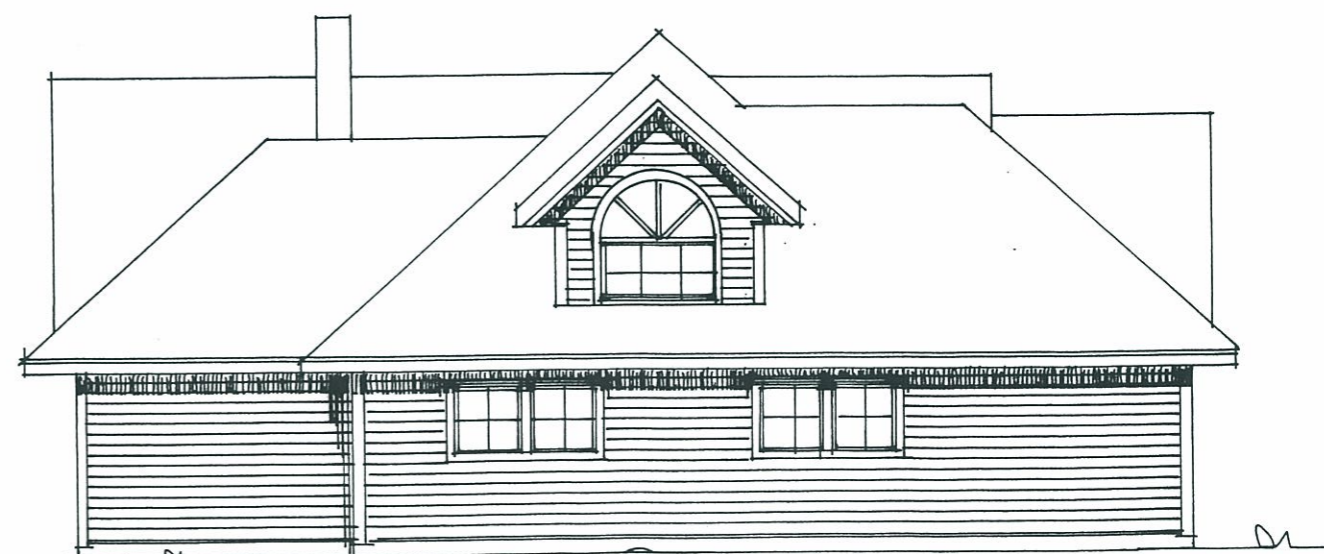

FASADE NORDVEST

FASADE SÖRVEST

FASADE SÖRÖST

FASADE NORDÖST

JOHN INGE KARLSON

PRESTANESBAKKEN

GNR 86 3NR 216

16.04.07

M= 1:100