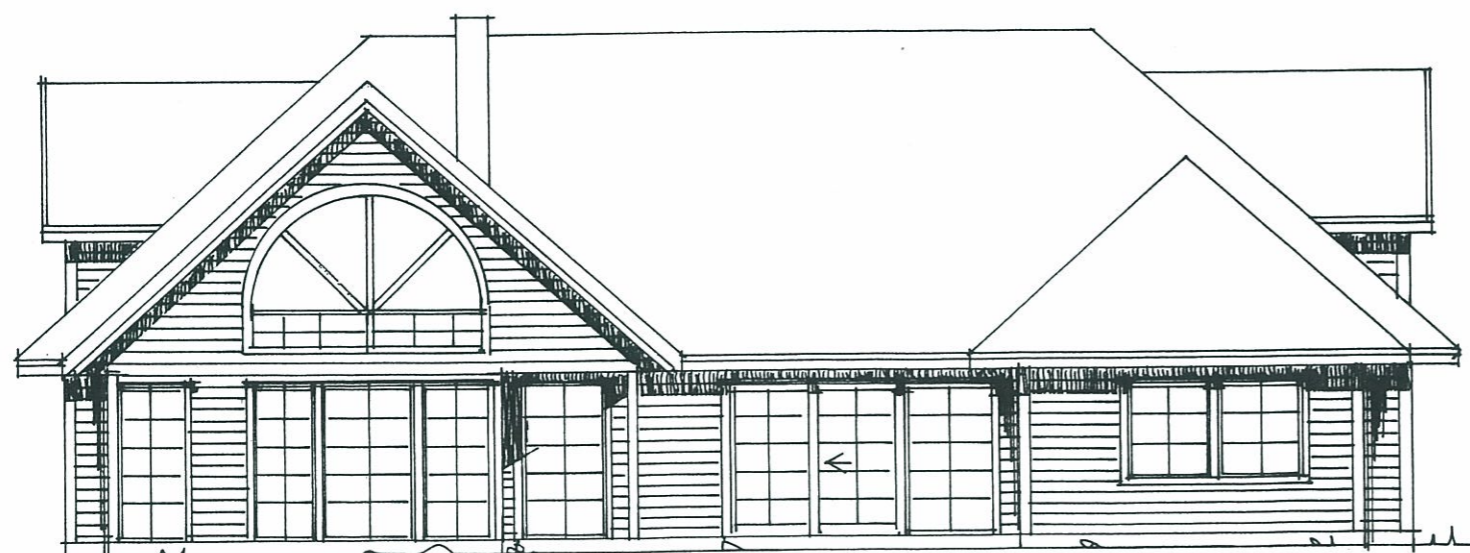

FASADE NORDVEST

FASADE SÖRVEST

FASADE SÖRÖST

FASADE NORDÖST

JOHN INGE KARLSON

PRESTANESBAKKEN

GNR 86 3NR 216

16.04.07

M= 1:100