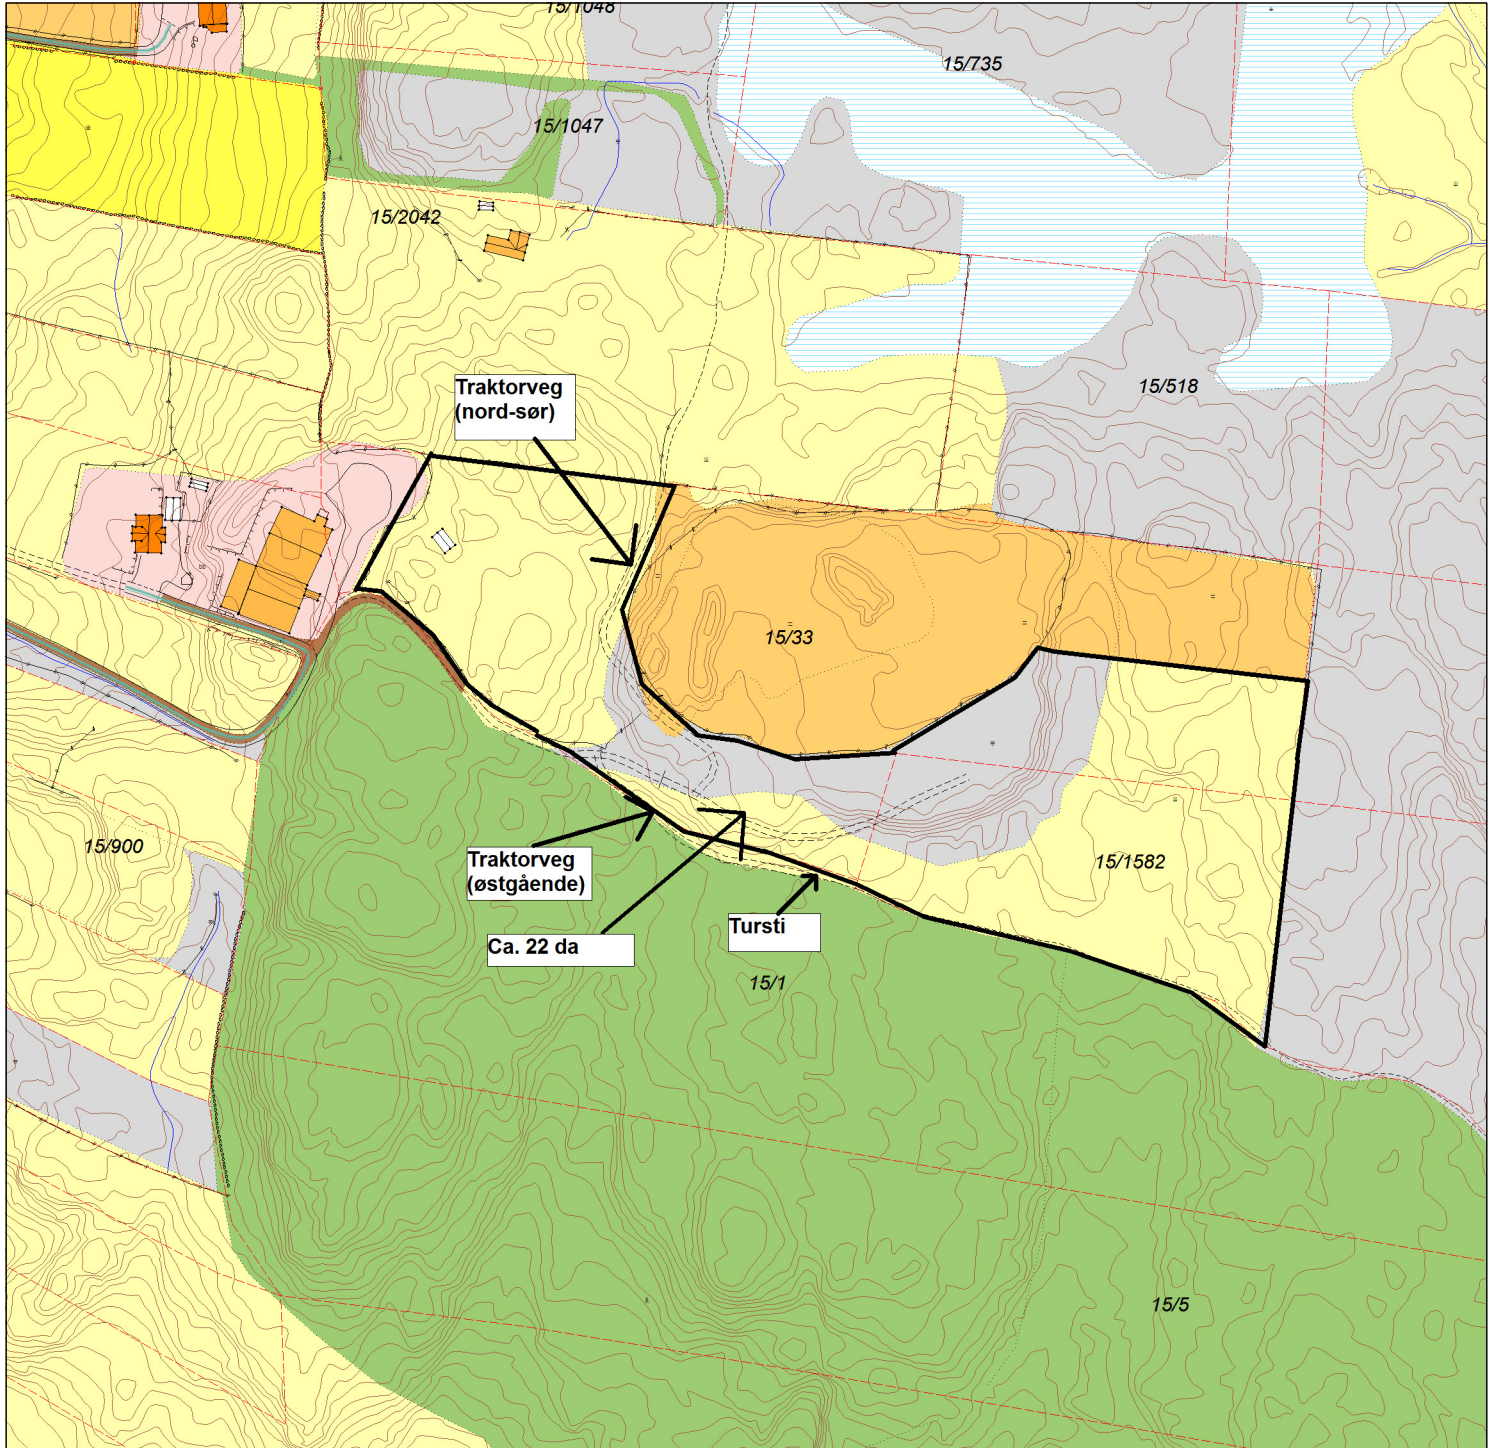

# MARKSLAGSKART

Gnr/Bnr : 15/33 m.fl. - Nydyrking

Dato : 21.02.2023

Målestokk: 1:2500

**KARMØY KOMMUNE**  
SEKTOR AREAL OG BYGGESAK  
LANDBRUKSAVDELINGEN

NB: Kartet kan inneholde feil,  
noen grenser er usikre.

## Tegnforklaring:

Eiendomsgrense målt	
Eiendomsgrense usikker	
Bonitetsgrense	
Bebyggd	

Fulldyrka jord	
Overflatedyrka jord	
Innmarksbeite	
Skog	
Åpen fastmark	
Myr	