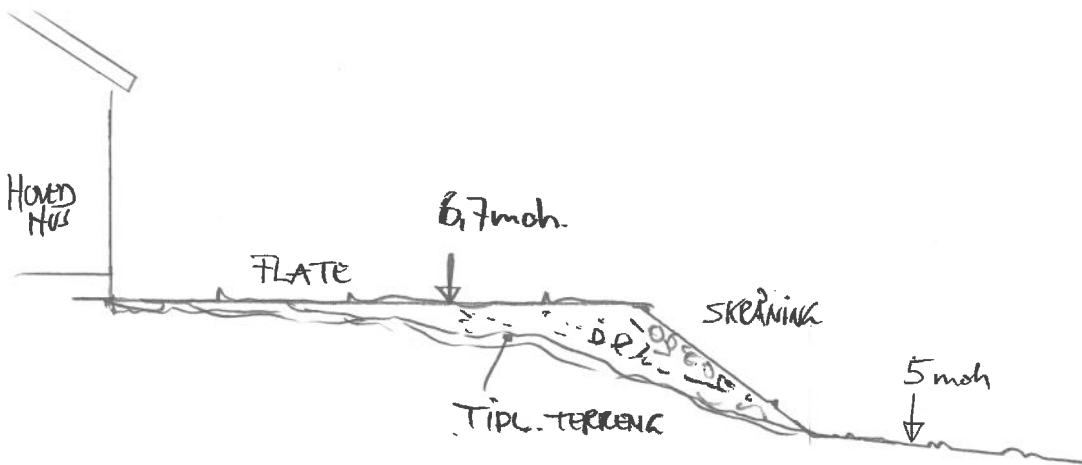

PLAN

(NATURLIG TERRENG)

SNITT

Dato	Konst/Tegnet	Godkjent	Målestokk	Gnr. 50
13.02.23			1:100	Bnr. 40
FORENINGEN FREDTUN				TERRENG ENDRING ✓ HOVEDHUS ØST.
AUSTRE KARMØYU. 820 4280.				
Tegn. nr. T-5 B	PLAN/SNITT			