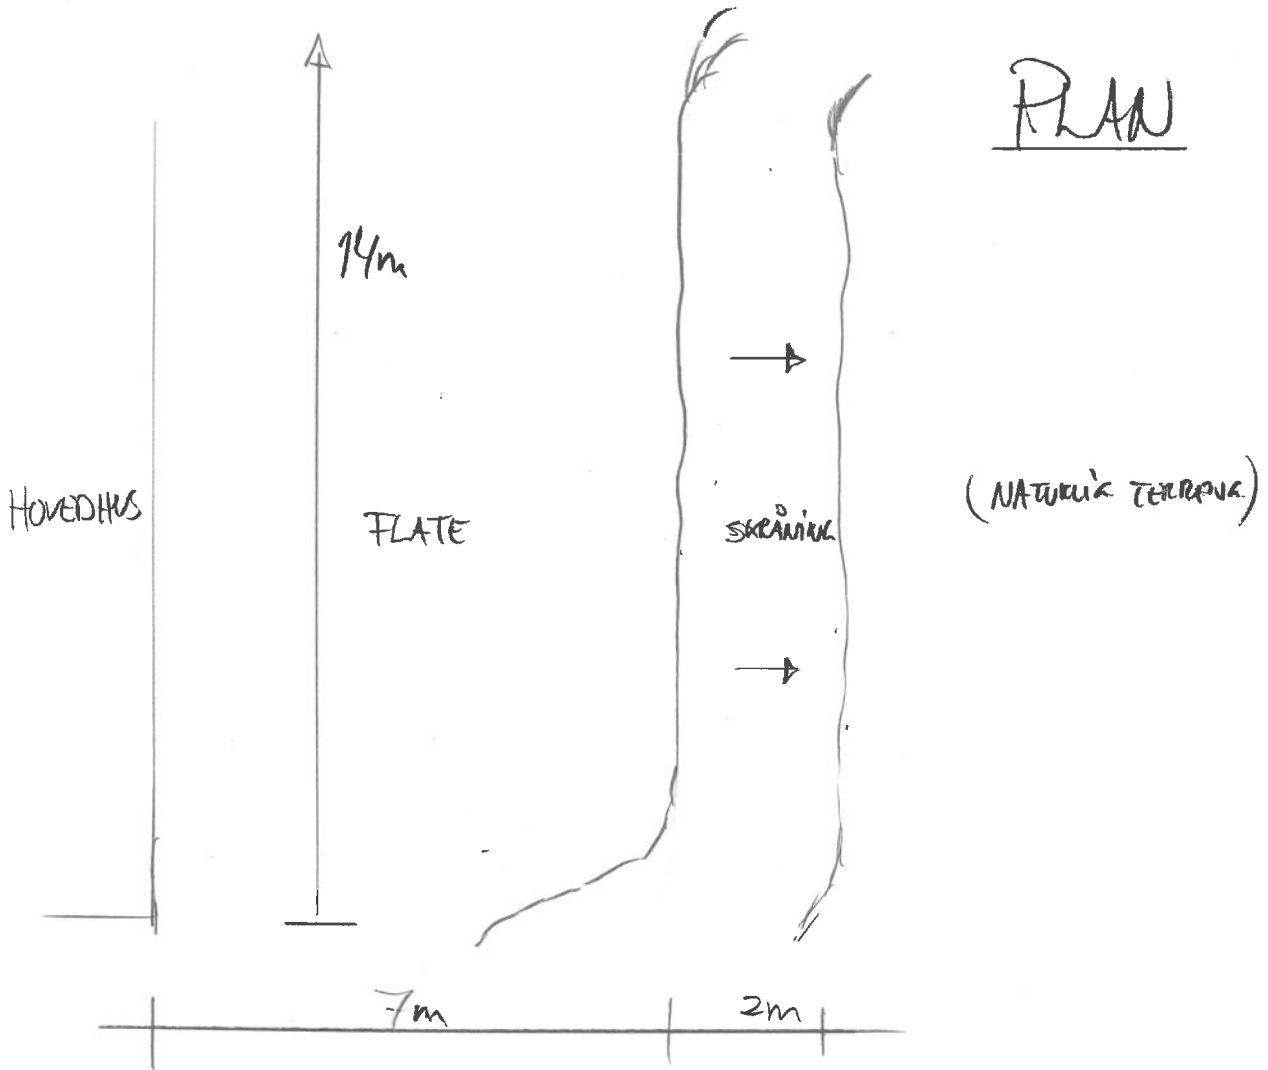

PLAN

(NATURLIG TERRENG)

SNITT

Dato	Konst/Tegnet	Godkjent	Målestokk	Gnr. 50
13.02.23			1:100	Bnr. 40
FORENINGEN FREDTUN				TERRENG ENDRING ✓ HOVEDHUS ØST.
AUSTRE KARMØYU. 820 4280.				
Tegn. nr. T-5 B	PLAN/SNITT			