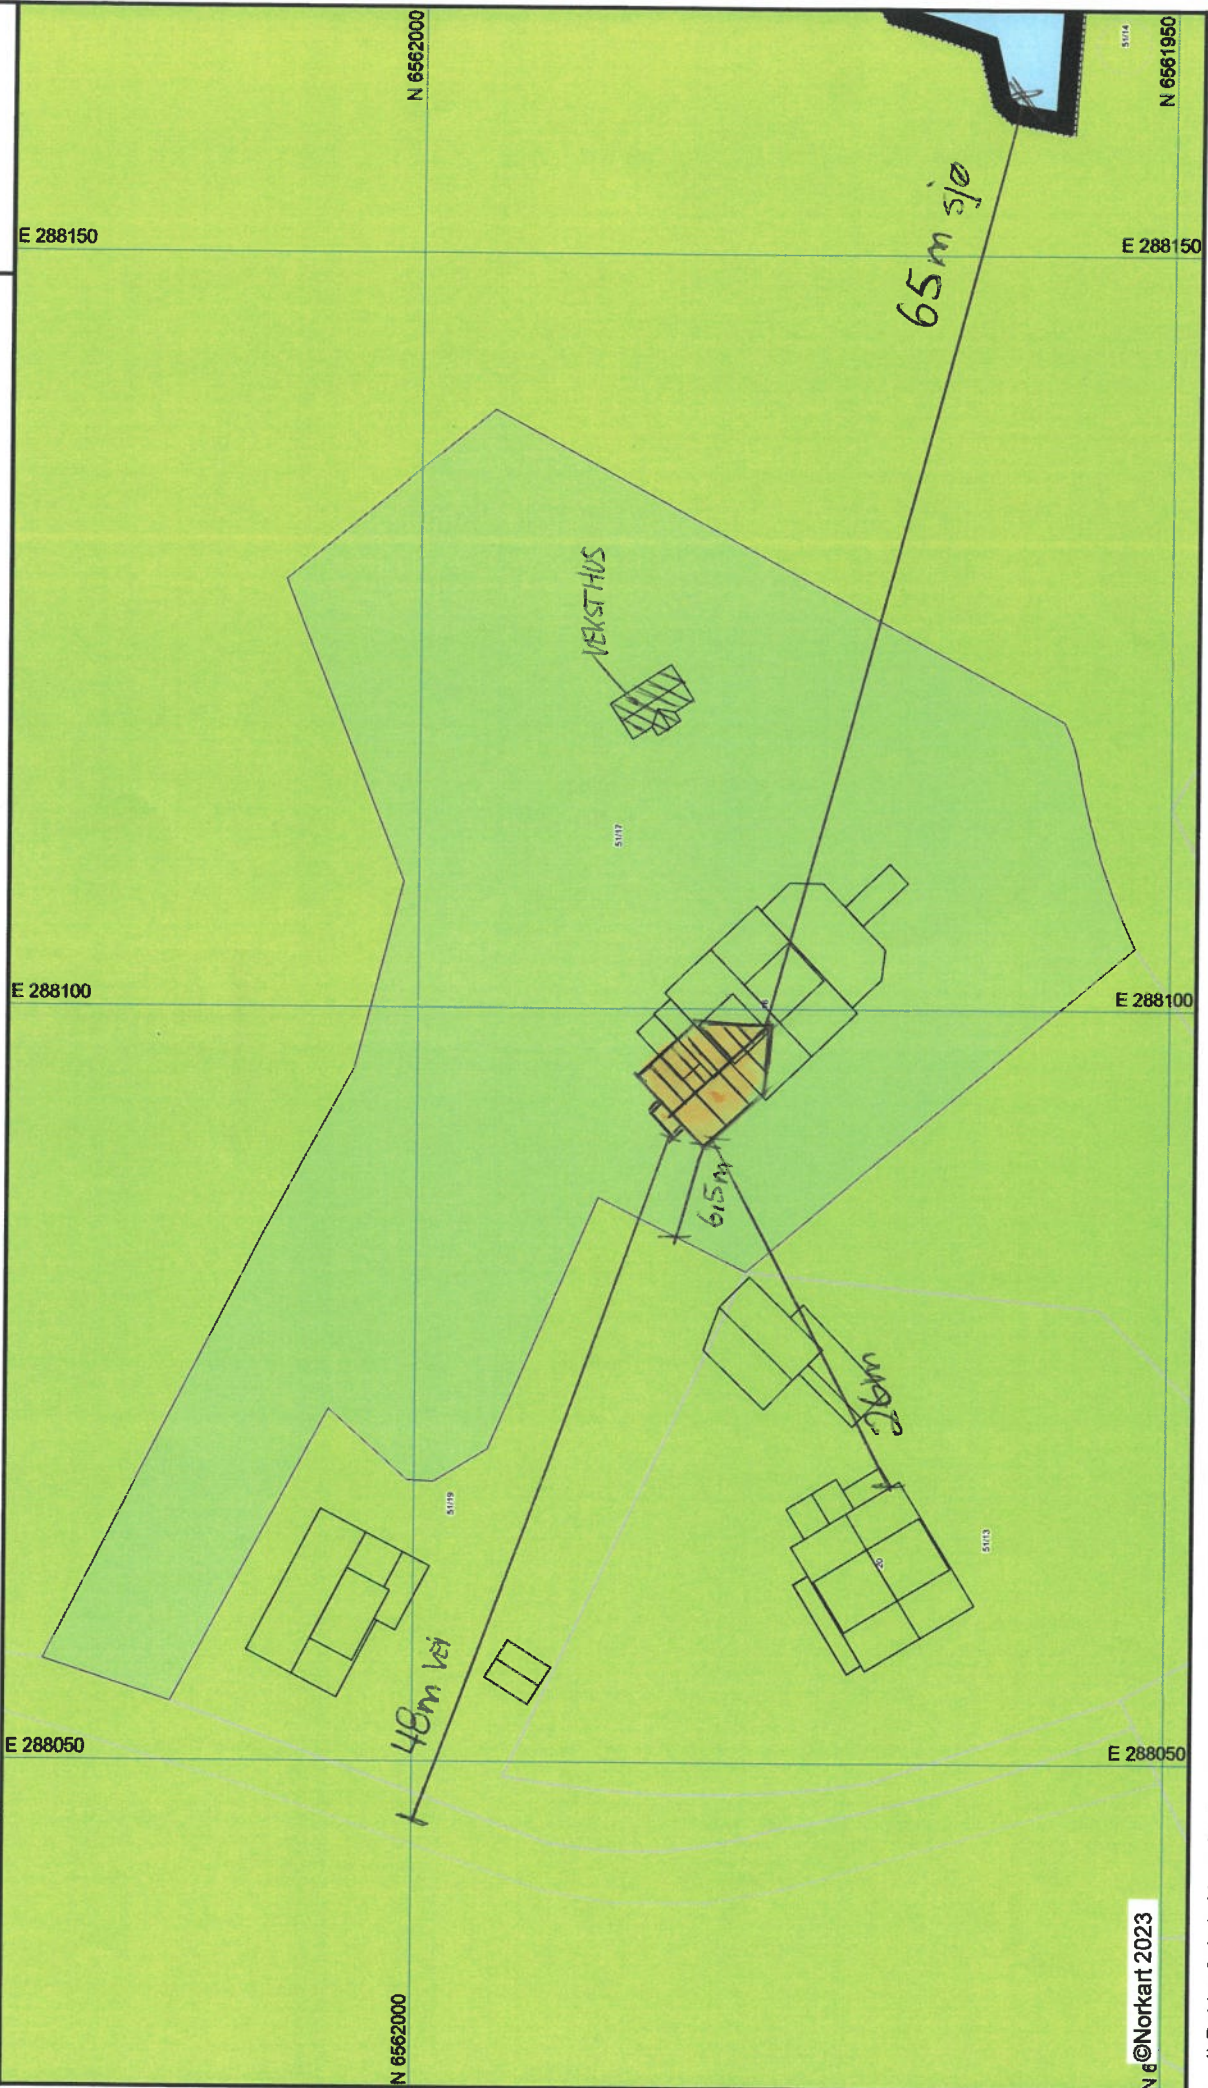

Karmøy kommune

Kommuneplankart

Eiendom: 51/17

Adresse: Beiningen 16

Utskriftsdato: 07.02.2023

Målestokk: 1:500

UTM-32

N ©Norkart 2023

1) Det tas forbehold om feil i kartgrunnlaget. 2) Ved utskrift fra PDF-fil kan målestokken bli unøyaktig. 3) Kommuneplanen er laget for små målestokker og kan være unøyaktig hvis man zoomer mye inn i planen.