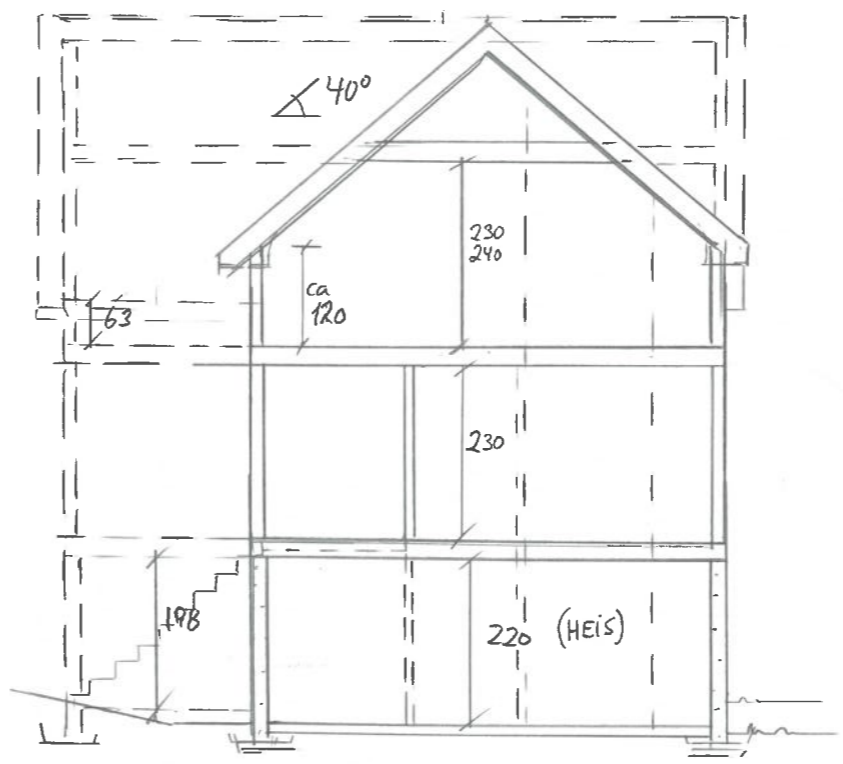

KJELLER PLAN

SNITT TILBYGG

EKSIST. 82 m² BYA (INKL. TRAPP)
 TILBYGG 27 m² BYA (+ NY BALKONG)
 SAMLET 109 m² BYA (+ ACTAN 36m²)

Dato	Konst/Tegnet	Godkjent	Målestokk	Gnr:
07.02.23	<i>tl</i>		1:100	51
				Bnr:
				17
FAM. PEDERSEN				TILBYGG BOLIG
BEININGEN 16 4280 SKUD.				BEININGEN
Tegn. nr. 1		PLAN/SNITT		