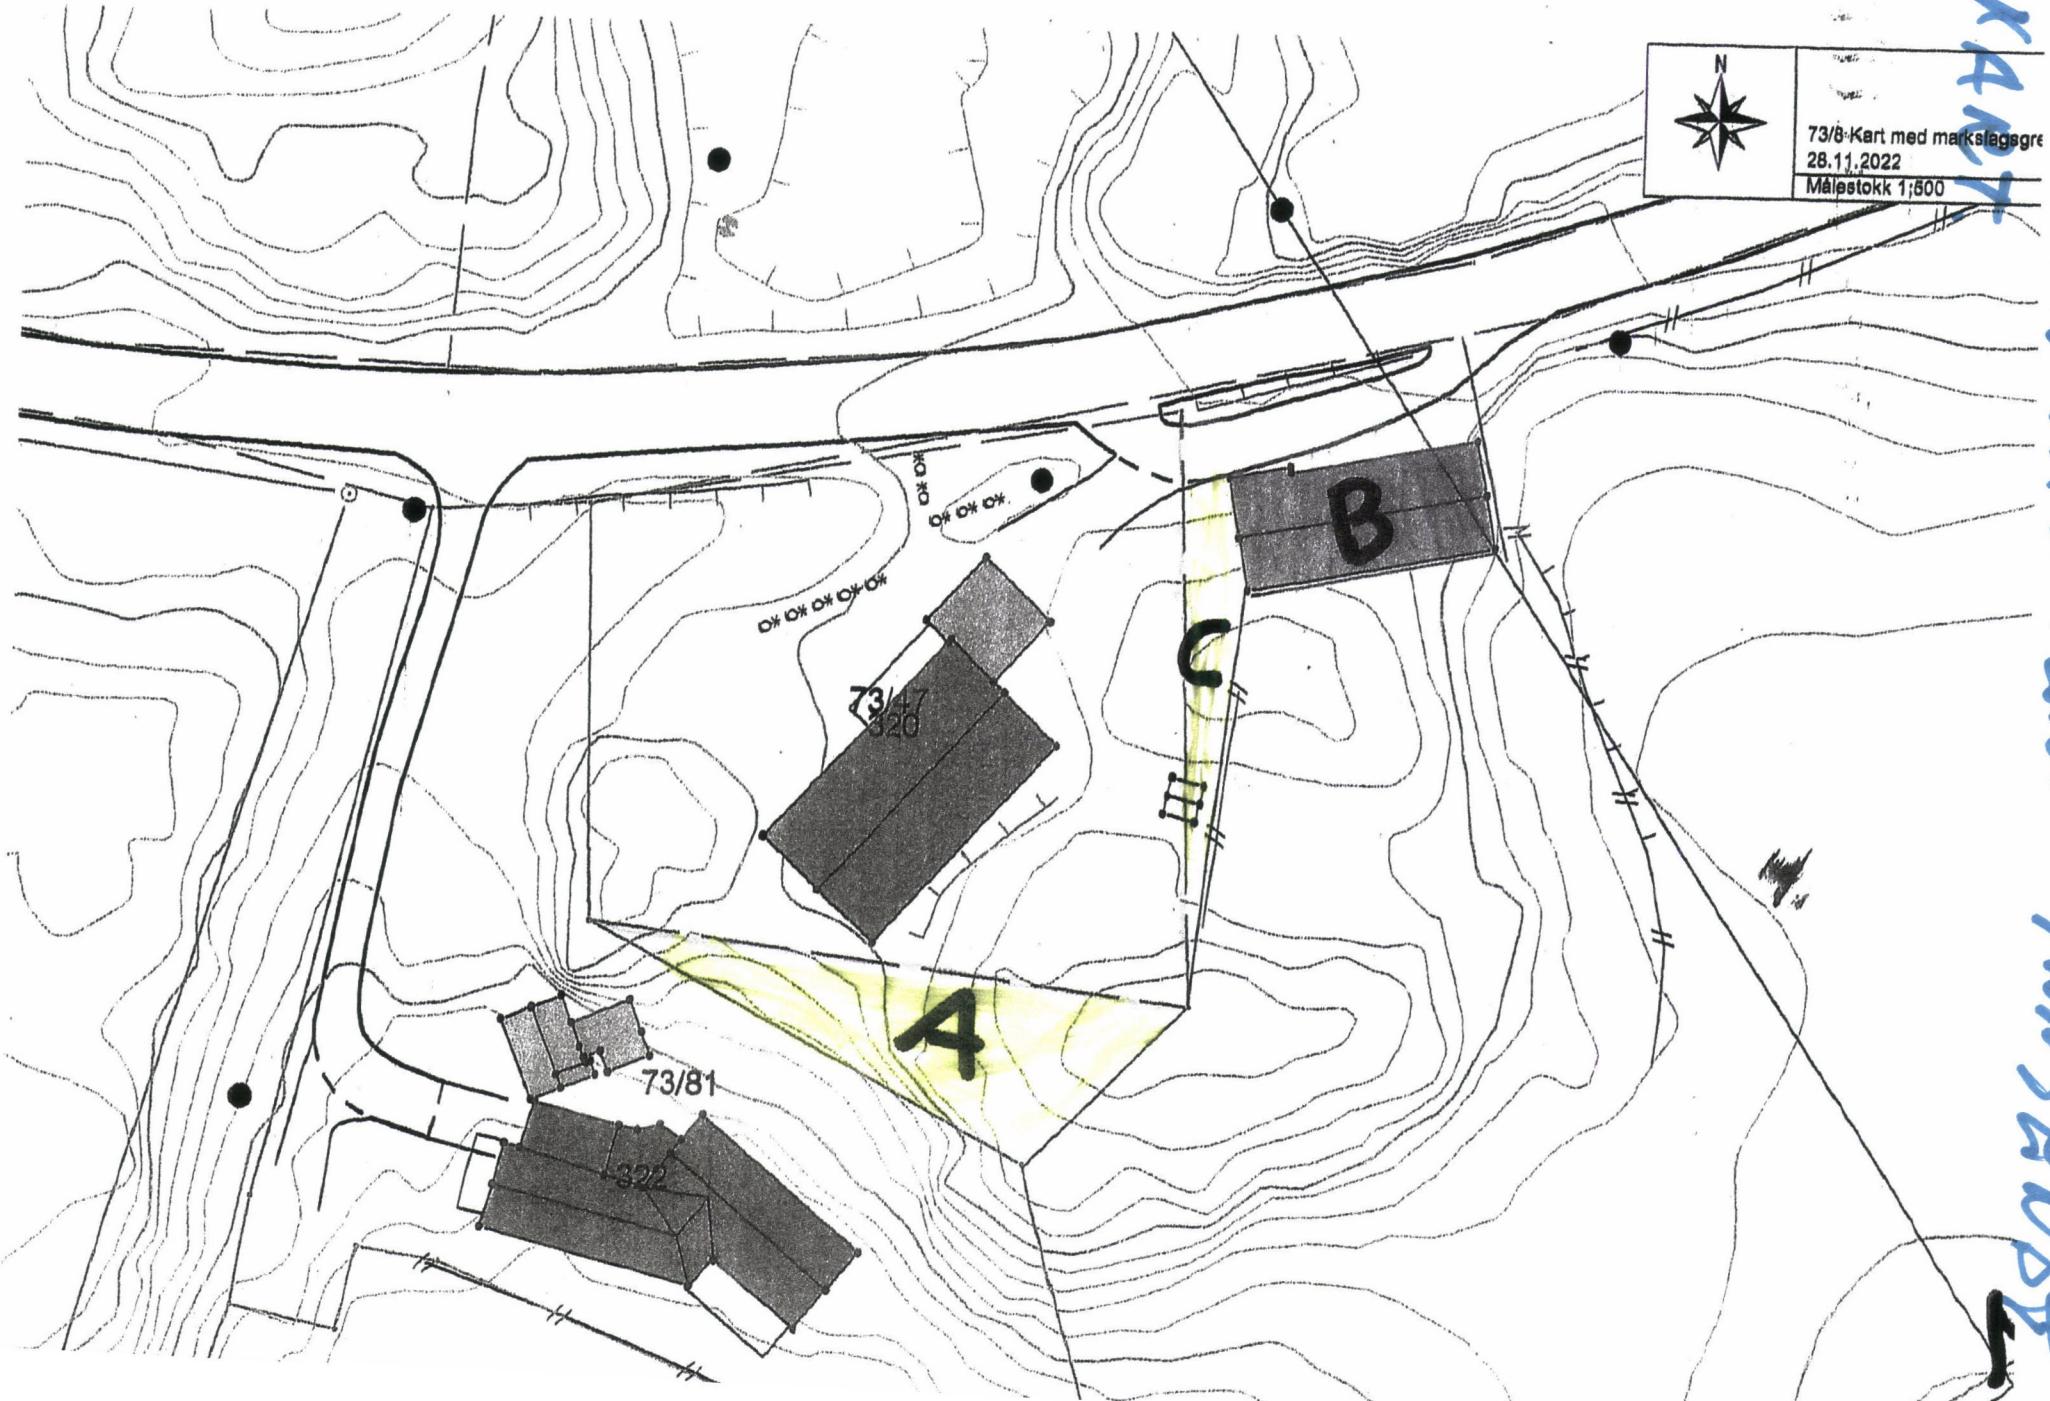

Kopi
KART
AV TIDLIGERÄ
MUSBY

	73/8-Kart med marksläggre
	28.11.2022
	Målestokk 1:500

RESEARCHER'S NAME AND ADDRESS
DATE