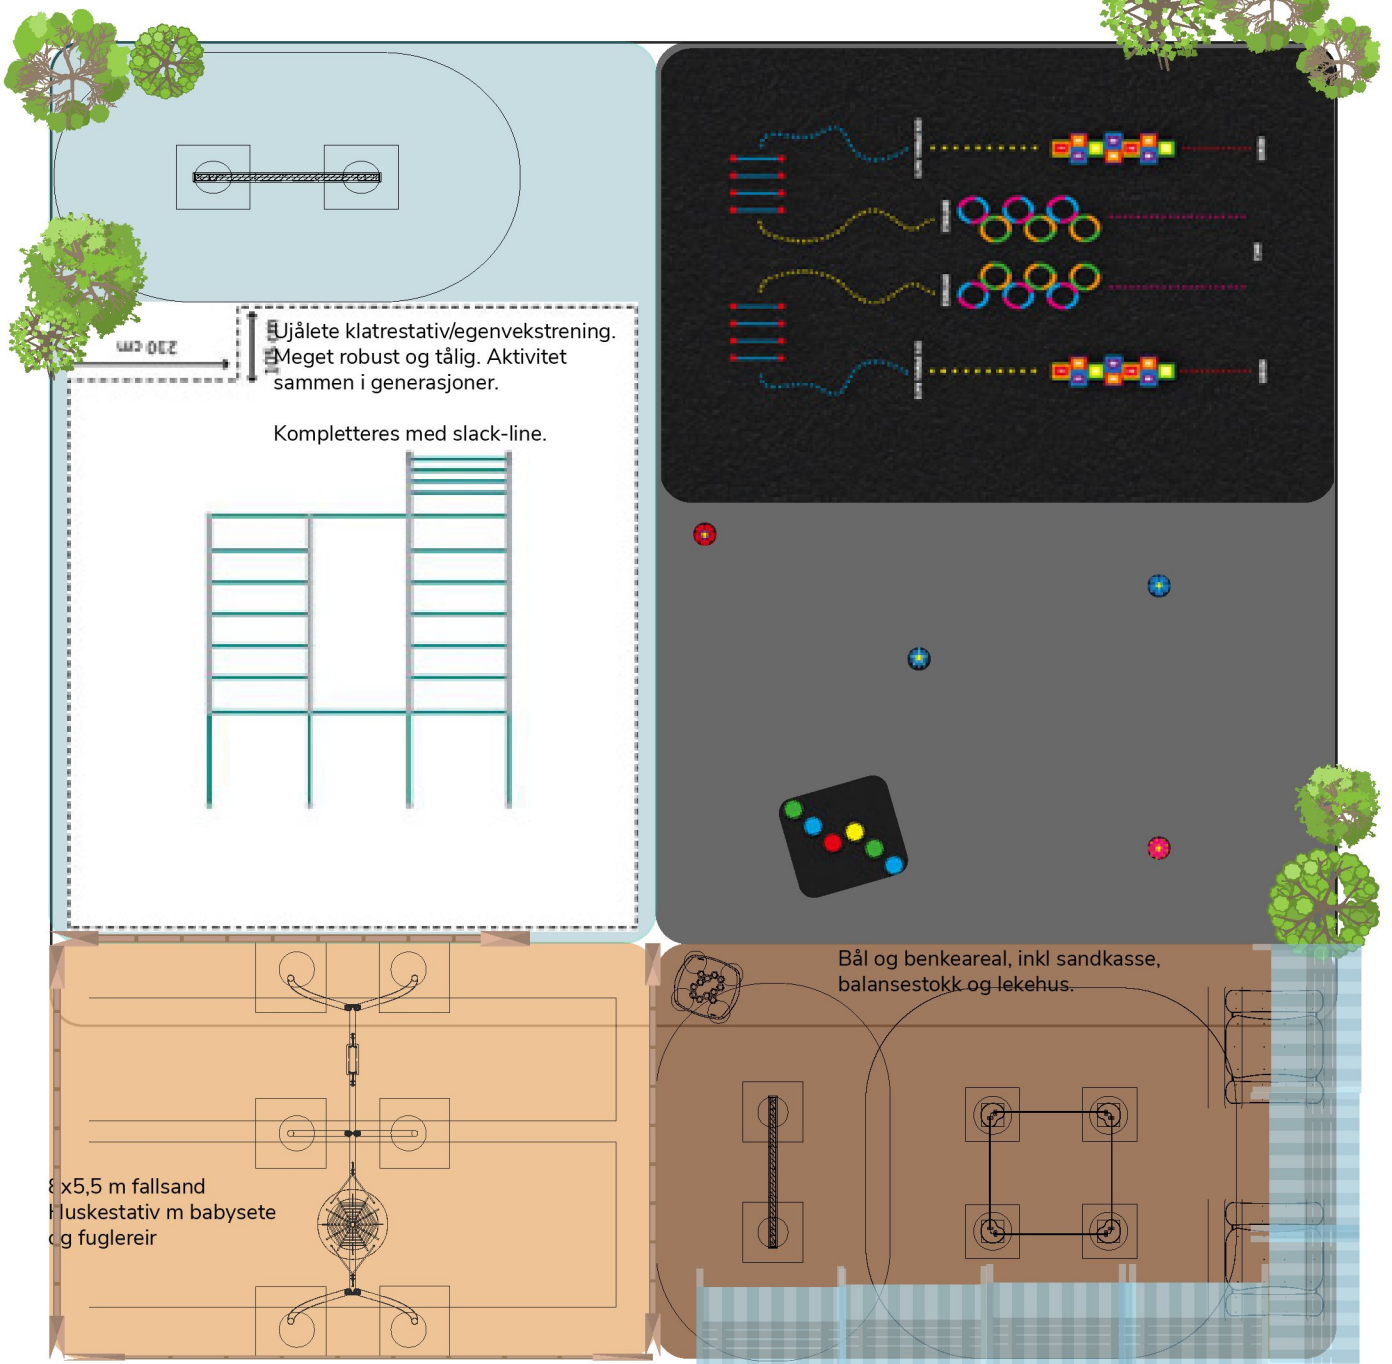

NORSK

LEK & PARK

Bjøllehaugen Øst Velforening Uteplass/aktivitetsplass

Estimert areal

8x12 meter fallunderlag - 96 m²