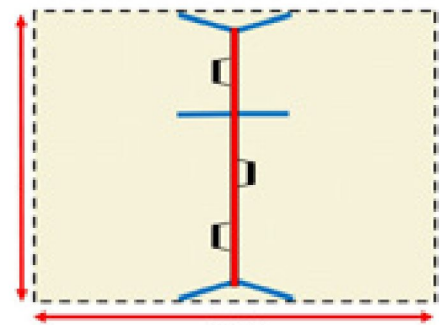

NLP Huskestativ Art: 2112 - 2118

NLP sitt egenproduserte huskestativ. Det finnes i flere størrelser og setealternativer.

Markedets mest robuste og holdbare huskestativ spesielt tilpasset nordiskt klima. Leveres uten seter.

2 seter Art. 2112

Størrelse apparat:

L: 2230 mm

B: 3720 mm

Størrelse sikkerhetsområde:

L: 7800 mm

B: 3720 mm

3 seter Art. 2116

Størrelse apparat:

L: 2230 mm

B: 5530 mm

Størrelse sikkerhetsområde:

L: 7800 mm

B: 5530 mm

4 seter Art. 2117

Størrelse apparat:

L: 2230 mm

B: 6850 mm

Størrelse sikkerhetsområde:

L: 7800 mm

B: 6850 mm

1 sete + fuglerede Art. 2113

Størrelse apparat:

L: 2230 mm

B: 5530 mm

Størrelse sikkerhetsområde:

L: 7800 mm

B: 5530 mm

2 seter + fuglered Art. 2114

Størrelse apparat:

L: 2230 mm

B: 6850 mm

Størrelse sikkerhetsområde:

L: 7800 mm

B: 6850 mm

Material:

Brannlakkert Aluminium

Garanti & Forvaltning/drift/ vedlikehold:

se generelle betingelser på
www.lekogpark.no

1 fuglerede Art. 2115

Størrelse apparat:

L: 2230 mm

B: 3720 mm

Størrelse sikkerhetsområde:

L: 7800 mm

B: 3720 mm

2 fuglereder Art. 2118

Størrelse apparat:

L: 2230 mm

B: 6850 mm

Størrelse sikkerhetsområde:

L: 7800 mm

B: 6850 mm

Fallhøyde: 1,5 meter