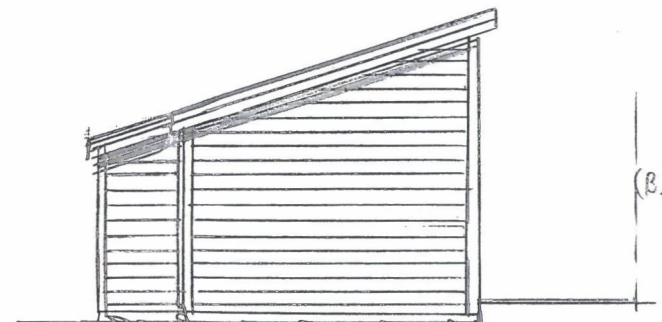

PLAN

BYA = 28.2m²

SNITT

FASADE NORD ØST

FASADE NORD VEST

FASADE SØR VEST

FASADE SØR ØST

Dato	Konst/Tegnet	Godkjent	Målestokk	Gnr:
10.02.23			1:100	64
FAM BUSH				Bnr: 1181
LIARFJELL 110 Y250 KOPPERVIA				GARASJE
Tegn. nr. 1	PLAN/SNITT/FAS		28.2 m ² BYA	