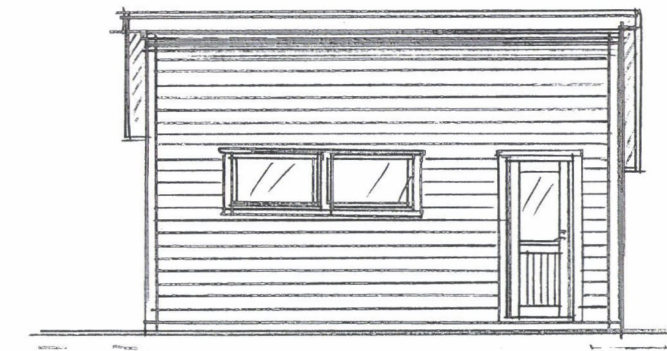

PLAN

BYA = 28.2m²

SNITT

FASADE NORD ØST

FASADE NORD VEST

FASADE SØR VEST

FASADE SØR ØST

Dato	Konst/Tegnet	Godkjent	Målestokk	Gnr:
10.02.23			1:100	64
FAM BUSH				Bnr: 1181
LIARFJELL 110 Y250 KOPPERVIA				GARASJE
Tegn. nr. 1	PLAN/SNITT/FAS		28.2 m ² BYA	