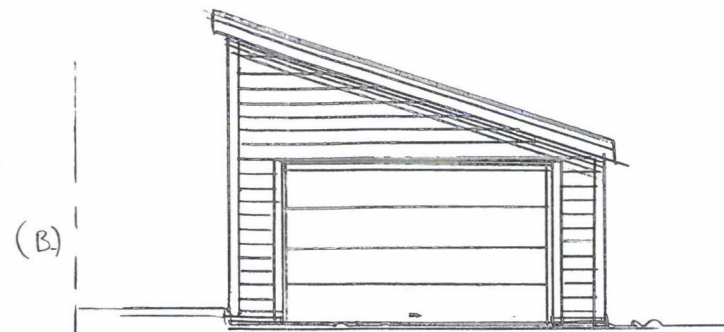

PLAN

BYA = 28.2m²

SNITT

FASADE NORD ØST

FASADE NORD VEST

FASADE SØR VEST

FASADE SØR ØST

Dato	Konst/Tegnet	Godkjent	Målestokk	Gnr:
10.02.23			1:100	64
FAM BUSH				Bnr: 1181
LIARFJELL 110 Y250 KOPPERVIA				GARASJE
Tegn. nr. 1	PLAN/SNITT/FAS		28.2 m ² BYA	