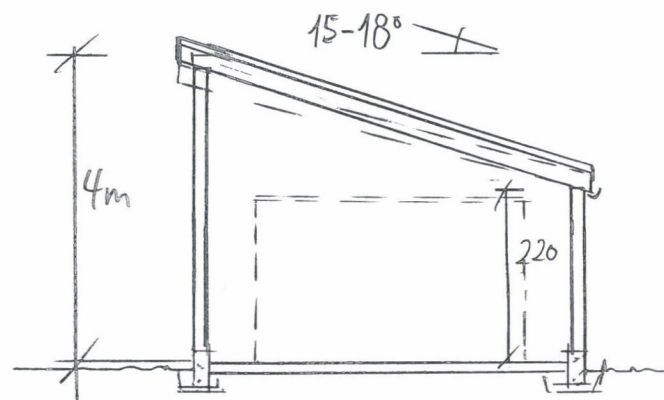

PLAN

BYA = 28.2m²

SNITT

FASADE NORD ØST

FASADE NORD VEST

FASADE SØR VEST

FASADE SØR ØST

Dato	Konst/Tegnet	Godkjent	Målestokk	Gnr:
10.02.23			1:100	64
FAM BUSH				Bnr: 1181
LIARFJELL 110 Y250 KOPPERVIA				GARASJE
Tegn. nr. 1	PLAN/SNITT/FAS		28.2 m ² BYA	