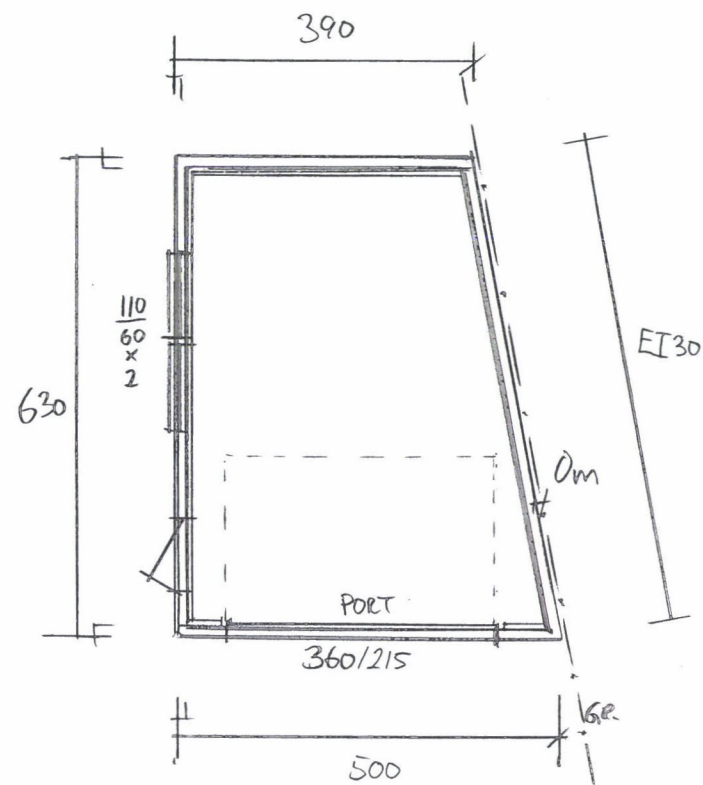

PLAN

BYA = 28.2m²

SNITT

FASADE NORD ØST

FASADE NORD VEST

FASADE SØR VEST

FASADE SØR ØST

Dato	Konst/Tegnet	Godkjent	Målestokk	Gnr:
10.02.23			1:100	64
FAM BUSH				Bnr: 1181
LIARFJELL 110 Y250 KOPPERVIA				GARASJE
Tegn. nr. 1	PLAN/SNITT/FAS		28.2 m ² BYA	