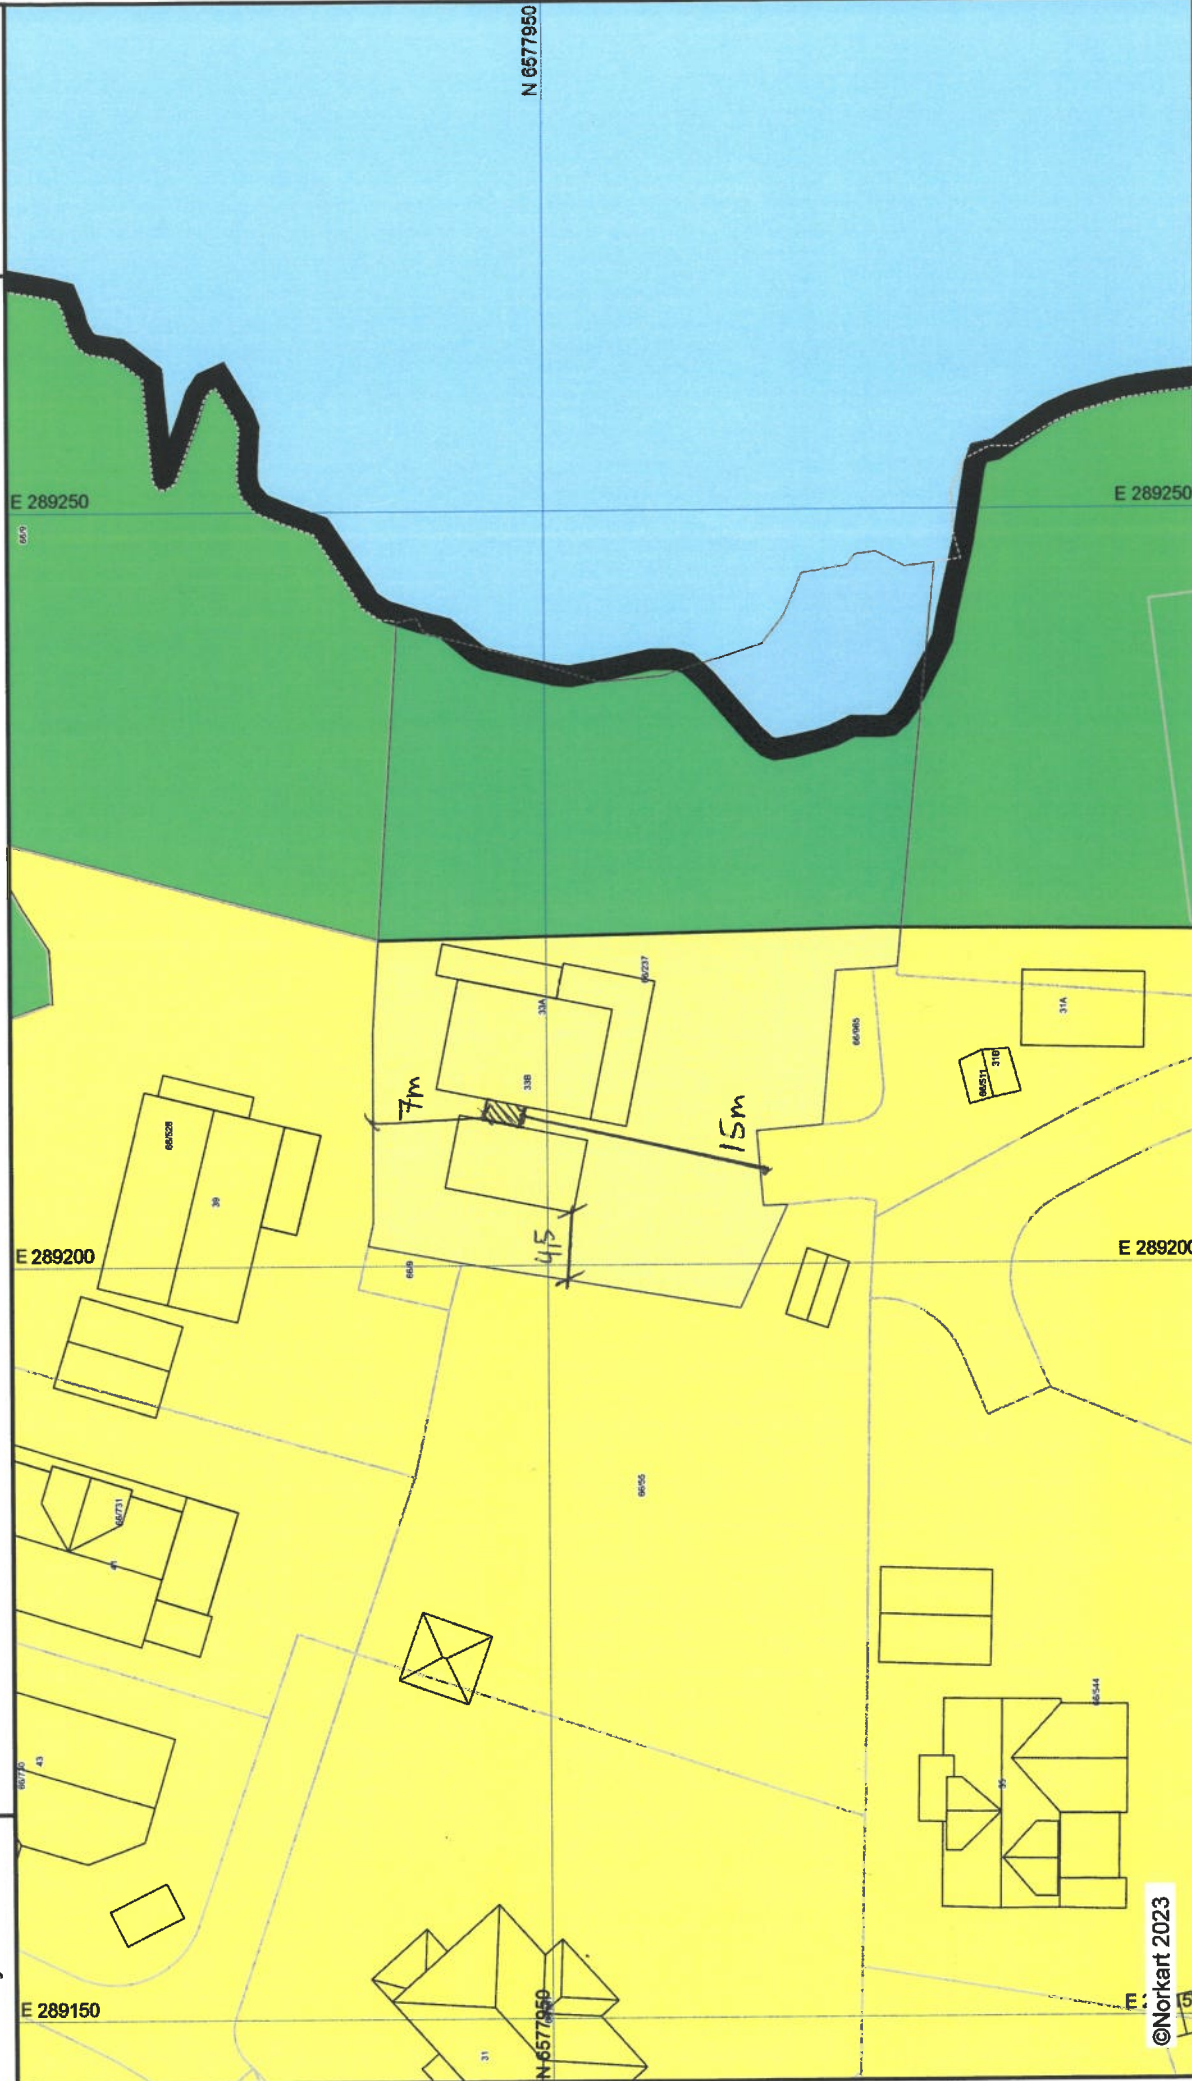

Karmøy kommune

Eiendom: 66/237

Adresse: Østrembruvegen 33A

Utskriftsdato: 31.01.2023

Målestokk: 1:500

Kommuneplankart

D-2

UTM-32

©Norkart 2023

1) Det tas forbehold om feil i kartgrunnlaget. 2) Ved utskrift fra PDF-fi kan målestokken bli unøyaktig. 3) Kommuneplanen er laget for små målestokker og kan være unøyaktig hvis man zoomer mye inn i planen.