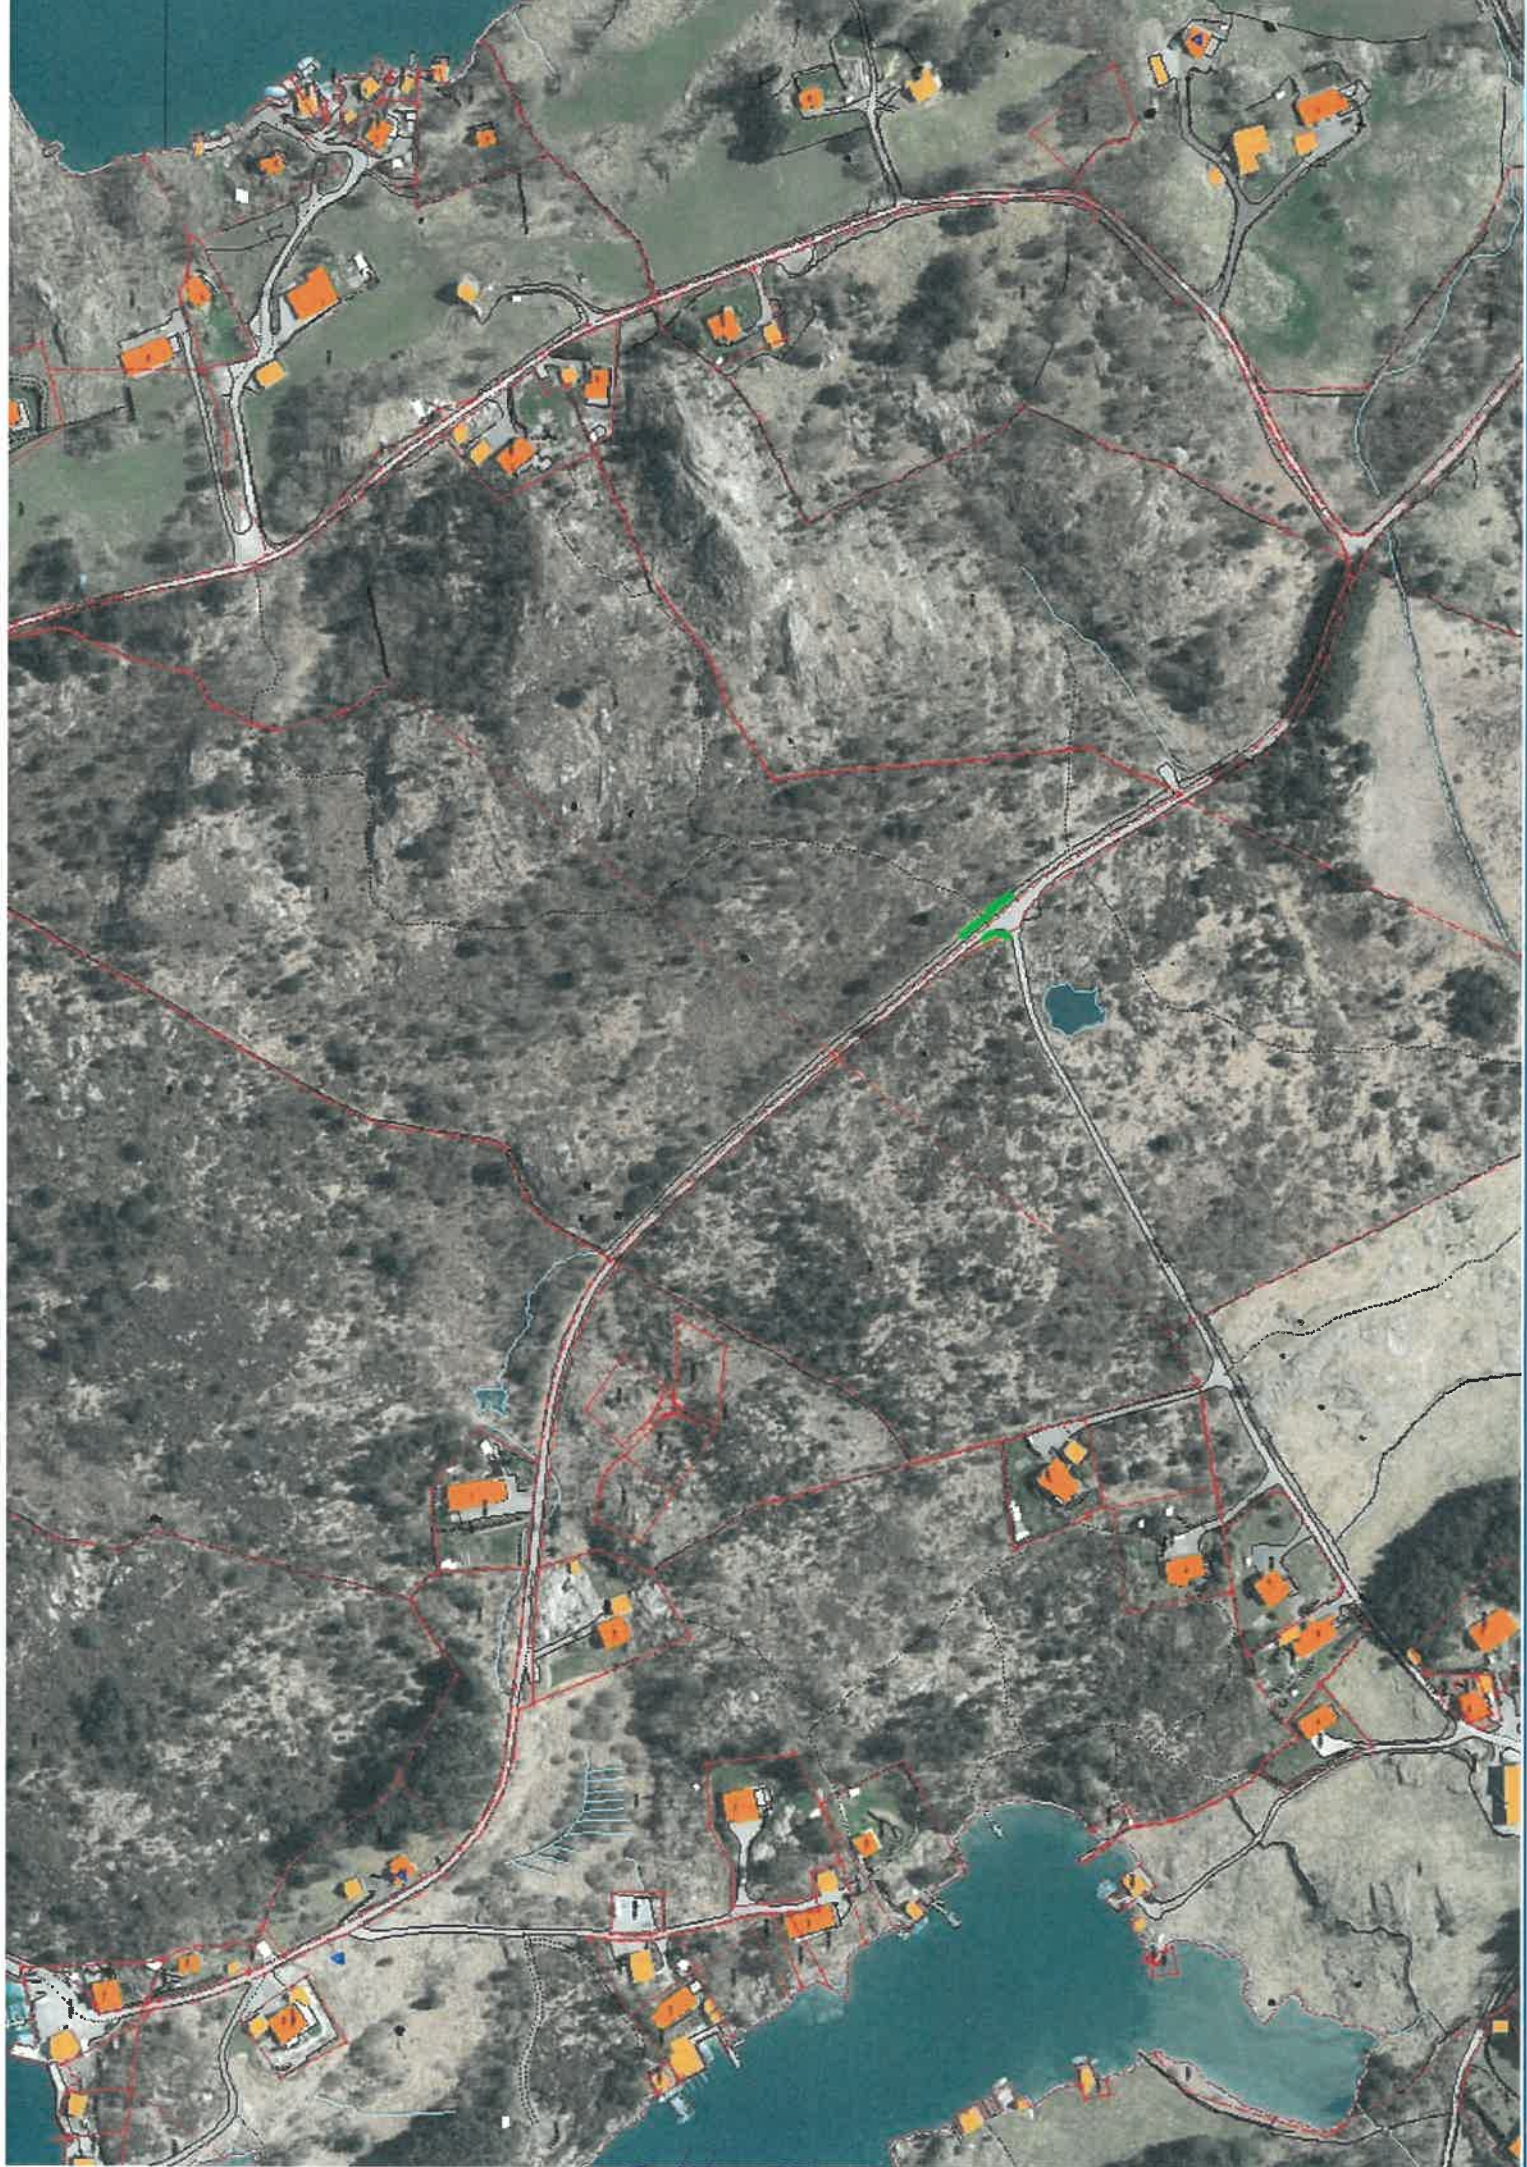

Lengde: 20,0 m

20,0 m

Vedlegg 2

Leirvågvegen

Leirvågvegen

Leirvågvegen

Leirvågvegen

Leirvågvegen

Vatnasveggen

Vatnasveggen

Vatnasveggen

Vatnasveggen

Ø
Vealys

2,2 m

Lengde: 2,2 m

Vedlegg 1