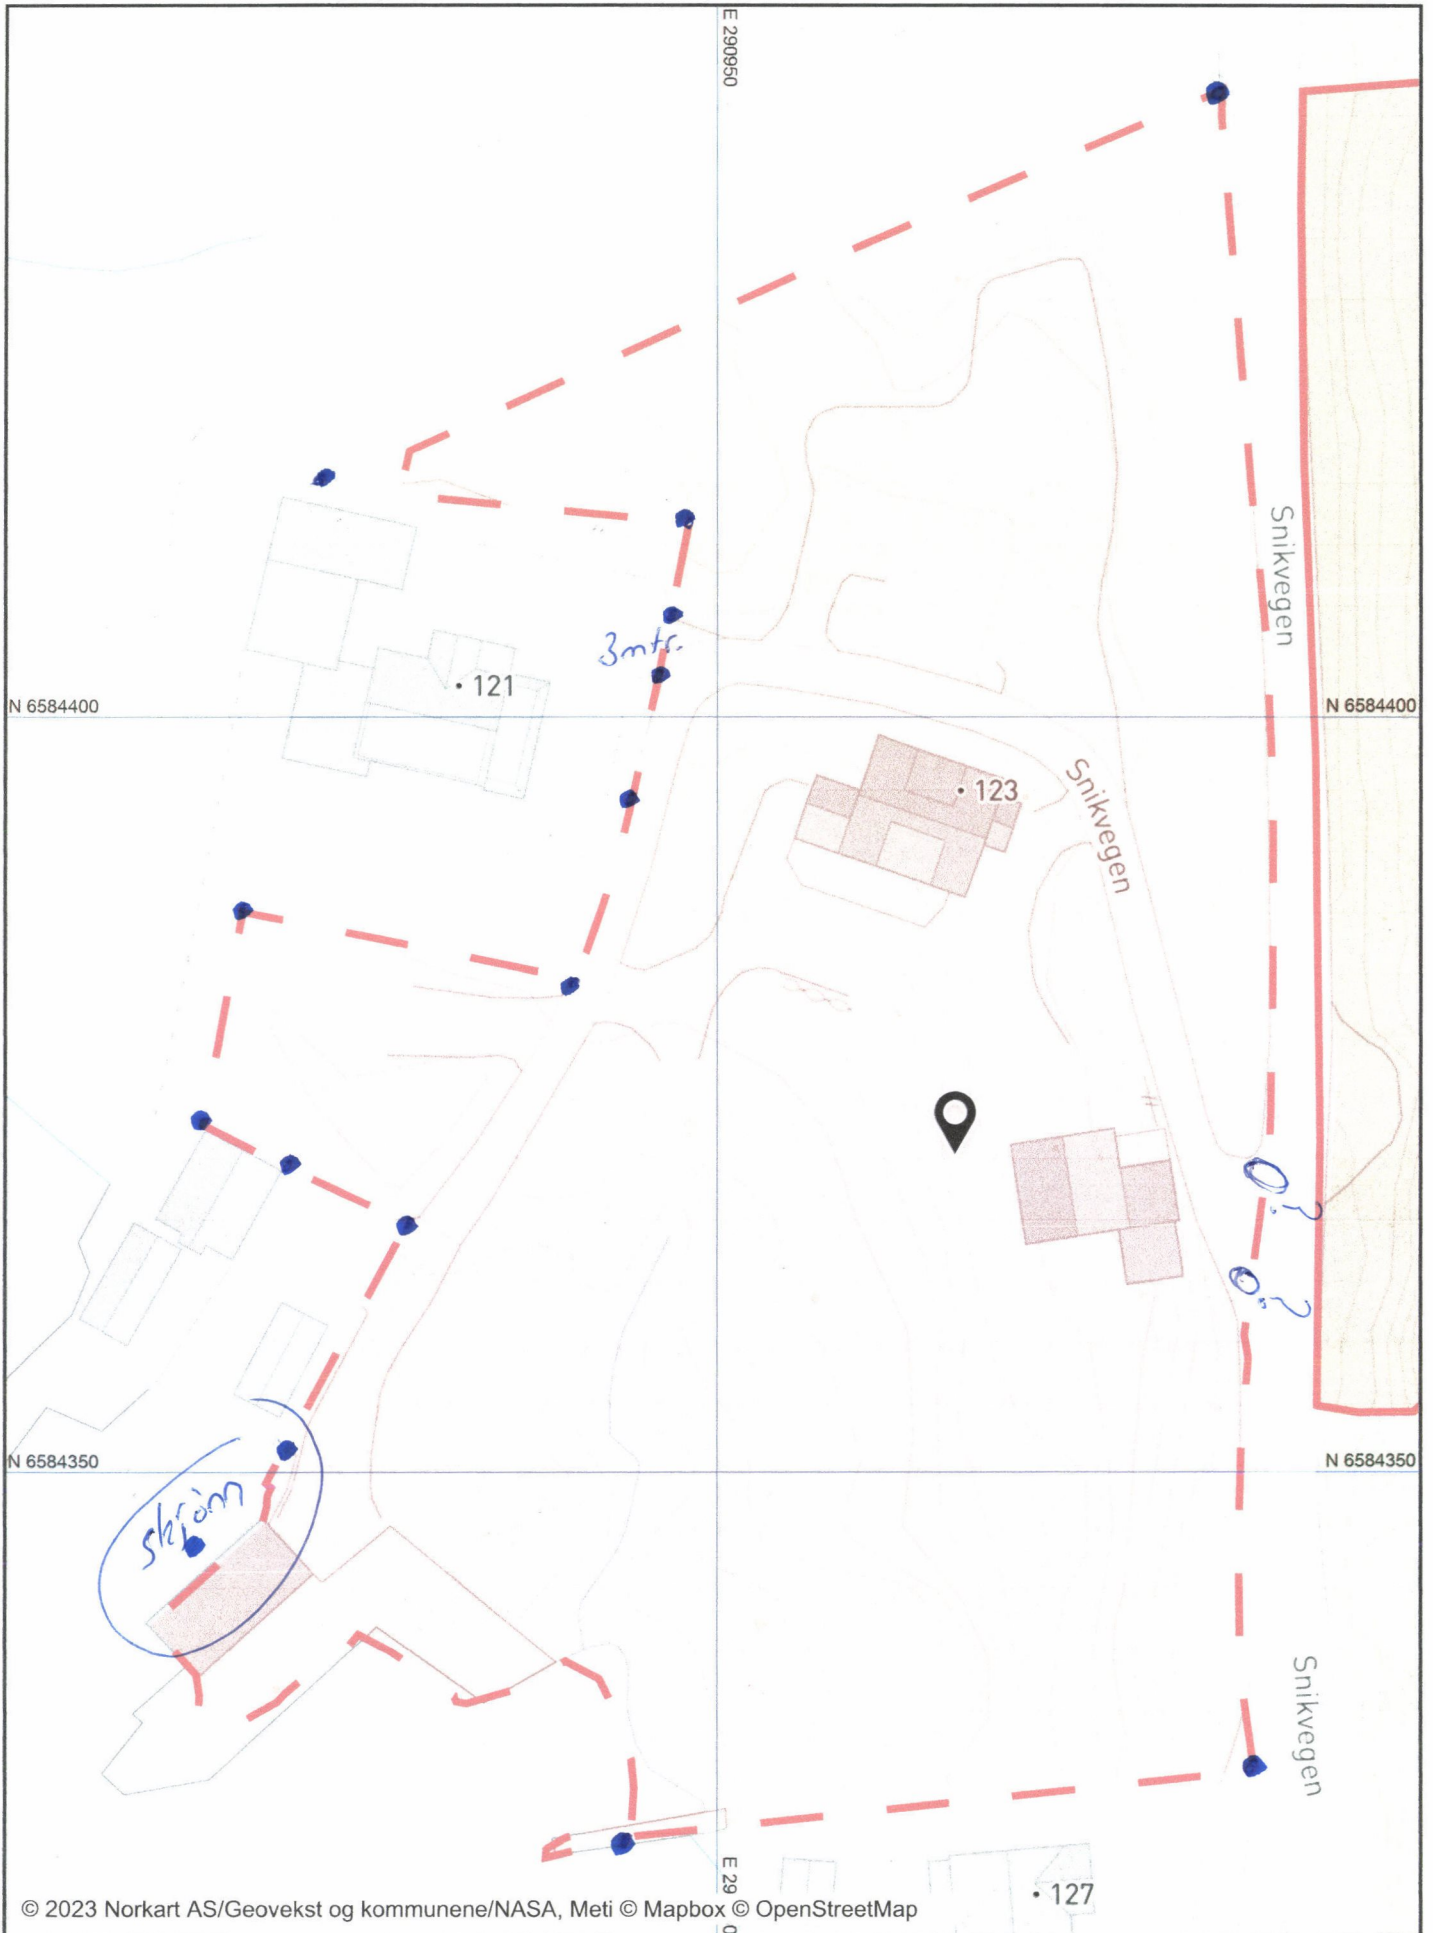

123/10

Dato: 19.02.2023

Målestokk: 1:500

Koordinatsystem: UTM 32N