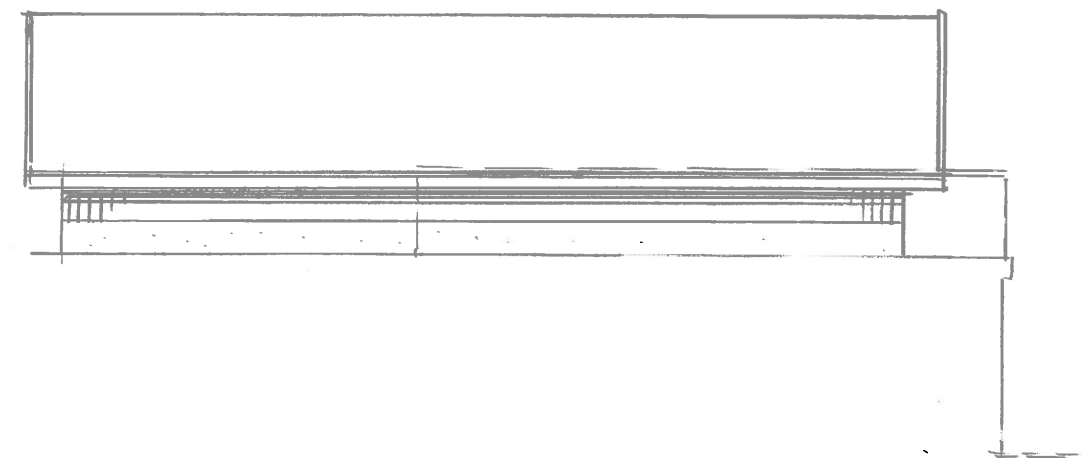

FASADE NORD ØST

I.K. Gabrielsen
TEKNISK TEGNING & MONTERING
Tlf. 472 54 572

Dato	Konst/Tegnet	Godkjent	Målestokk	Gnr. 90
	<i>[Signature]</i>		1:100	Bnr. 61
FAM. AGA				GARASJE 69,9m ² BYA
FISKÅVEGEN 70 4262 AVALDSNES		PLAN/SNITT/FAS.		
Tegn. nr. 1				