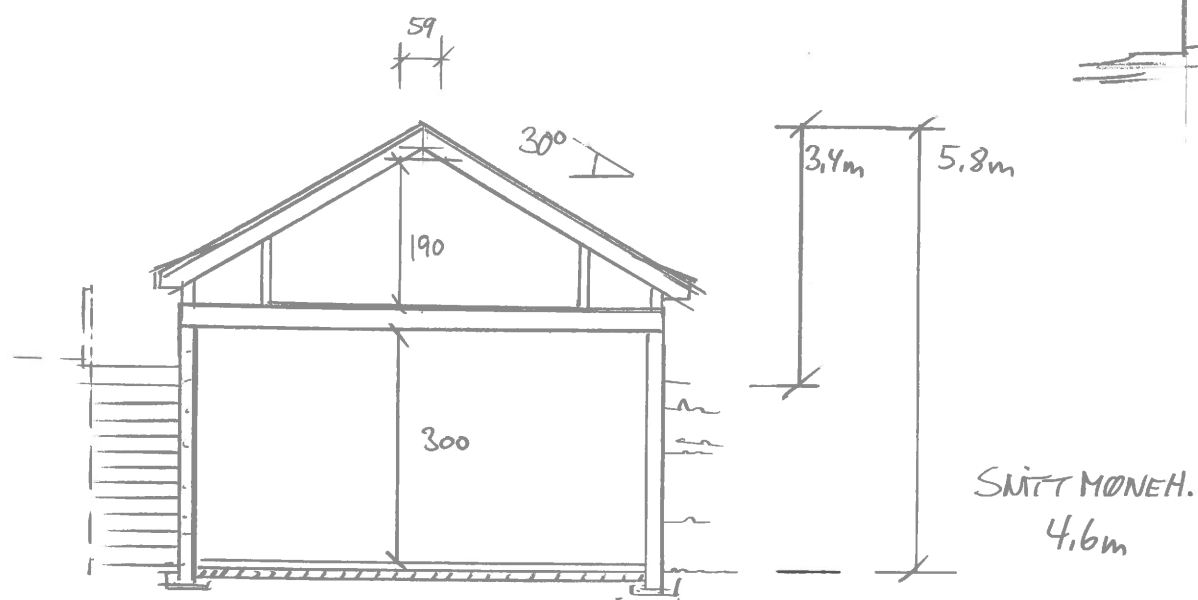

FASADE NORD ØST

I.K. Gabrielsen
TEKNISK TEGNING & MONTERING
Tlf. 472 54 572

Dato	Konst/Tegnet	Godkjent	Målestokk	Gnr. 90
	<i>[Signature]</i>		1:100	Bnr. 61
FAM. AGA				GARASJE 69,9m ² BYA
FISKÅVEGEN 70 4262 AVALDSNES		PLAN/SNITT/FAS.		
Tegn. nr. 1				