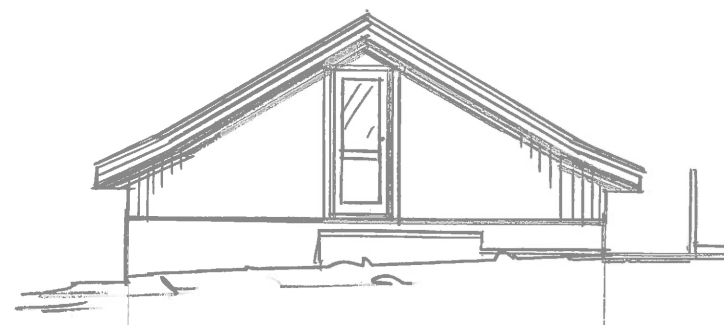

FASADE NORD ØST

I.K. Gabrielsen
TEKNISK TEGNING & MONTERING
Tlf. 472 54 572

Dato	Konst/Tegnet	Godkjent	Målestokk	Gnr. 90
	<i>[Signature]</i>		1:100	Bnr. 61
FAM. AGA				GARASJE 69,9m ² BYA
FISKÅVEGEN 70 4262 AVALDSNES		PLAN/SNITT/FAS.		
Tegn. nr. 1				