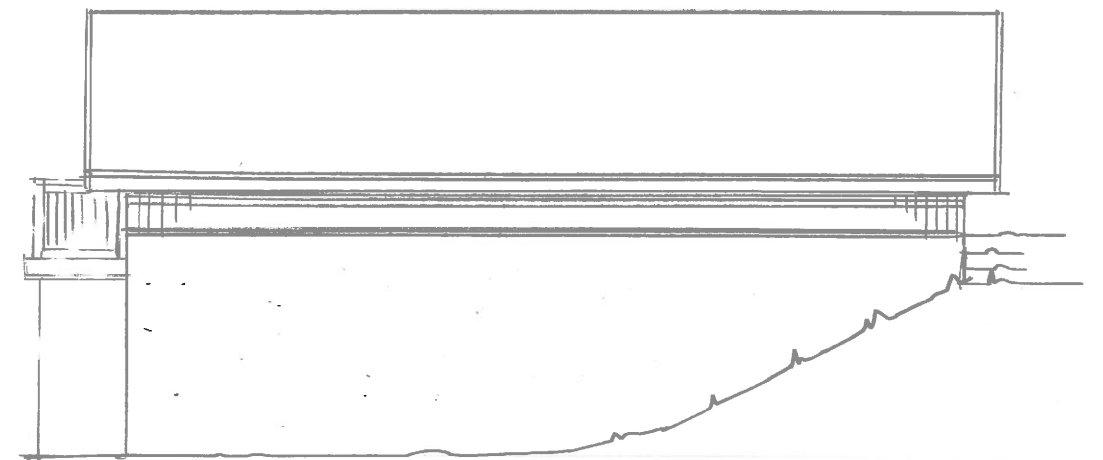

FASADE NORD ØST

I.K. Gabrielsen
TEKNISK TEGNING & MONTERING
Tlf. 472 54 572

Dato	Konst/Tegnet	Godkjent	Målestokk	Gnr. 90
	<i>[Signature]</i>		1:100	Bnr. 61
FAM. AGA				GARASJE 69,9m ² BYA
FISKÅVEGEN 70 4262 AVALDSNES		PLAN/SNITT/FAS.		
Tegn. nr. 1				