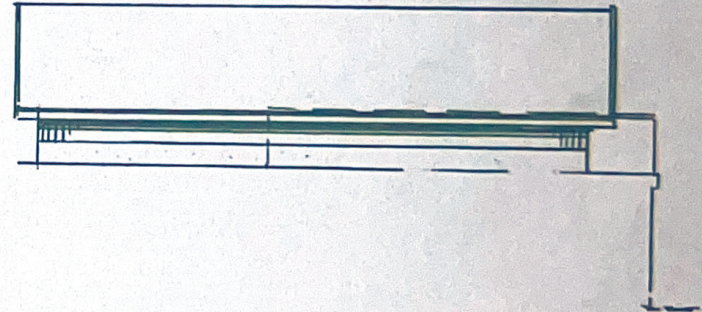

FASADE NÖRD ÖST

SNITT MÖNCH.  
4,6m

**I.K. Gabrielsen**  
TEKNIISK TEGNING & MONTERING  
Tlf. 472 64 572

| Dato          | Kontroll/Tegner | Godkjent    | Målestokk | Oppr.<br>No.                      |
|---------------|-----------------|-------------|-----------|-----------------------------------|
|               |                 |             | 1:100     | 90<br>61                          |
| FAM. AGA      |                 |             |           | GARASJE<br>69,9m <sup>2</sup> BYÅ |
| FISKÅVELLA 70 |                 | 4762 ANSLØS |           |                                   |
| Tegn. nr. 1   | PUN/SITT/FKS.   |             |           |                                   |