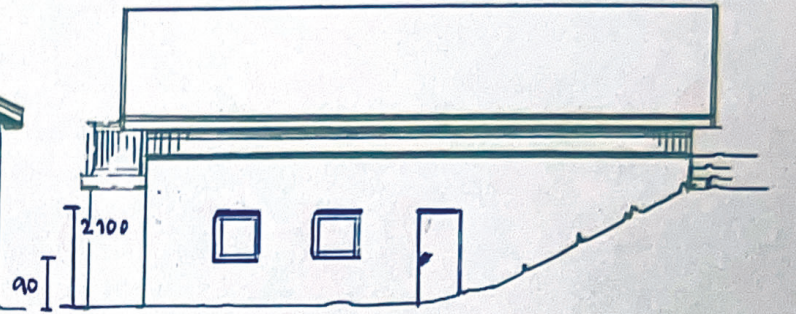

FASADE NÖRD ÖST

SNITT MÖNCH.  
4,6m

**I.K. Gabrielsen**  
TEKNIISK TEGNING & MONTERING  
Tlf. 472 64 572

| Dato          | Kontroll/Tegner | Godkjent    | Målestokk | Oppr.<br>No.                      |
|---------------|-----------------|-------------|-----------|-----------------------------------|
|               |                 |             | 1:100     | 90<br>61                          |
| FAM. AGA      |                 |             |           | GARASJE<br>69,9m <sup>2</sup> BYÅ |
| FISKÅVELLA 70 |                 | 4762 ANSLØS |           |                                   |
| Tegn. nr. 1   | PUN/SITT/FKS.   |             |           |                                   |