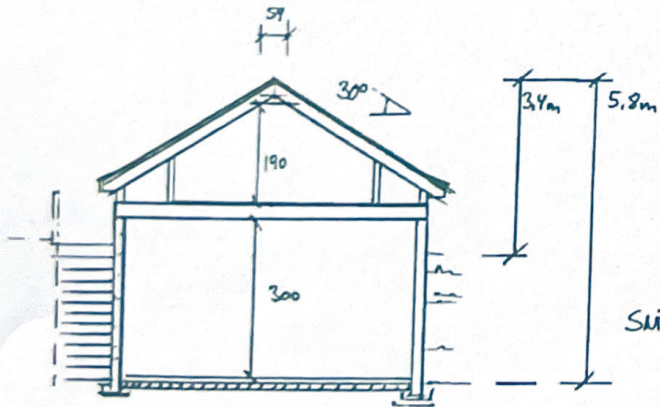

FASADE NÖRD ÖST

SNITT MÖNCH.  
4,6m

**I.K. Gabrielsen**  
TEKNIISK TEGNING & MONTERING  
Tlf. 472 64 572

| Dato          | Kontroll/Tegner | Godkjent    | Målestokk | Oppr.<br>No.                      |
|---------------|-----------------|-------------|-----------|-----------------------------------|
|               |                 |             | 1:100     | 90<br>61                          |
| FAM. AGA      |                 |             |           | GARASJE<br>69,9m <sup>2</sup> BYÅ |
| FISKÅVELLA 70 |                 | 4762 ANSLØS |           |                                   |
| Tegn. nr. 1   | PUN/SITT/FKS.   |             |           |                                   |