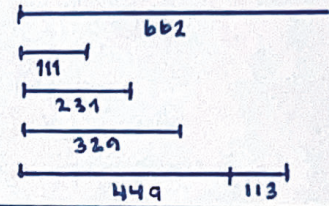

FASADE NÖRD ÖST

SNITT MÖNCH.  
4,6m

**I.K. Gabrielsen**  
TEKNIISK TEGNING & MONTERING  
Tlf. 472 64 572

| Dato          | Kontroll/Tegner | Godkjent    | Målestokk | Oppr.<br>No.                      |
|---------------|-----------------|-------------|-----------|-----------------------------------|
|               |                 |             | 1:100     | 90<br>61                          |
| FAM. AGA      |                 |             |           | GARASJE<br>69,9m <sup>2</sup> BYÅ |
| FISKÅVELLA 70 |                 | 4762 ANSLØS |           |                                   |
| Tegn. nr. 1   | PUN/SITT/FKS.   |             |           |                                   |