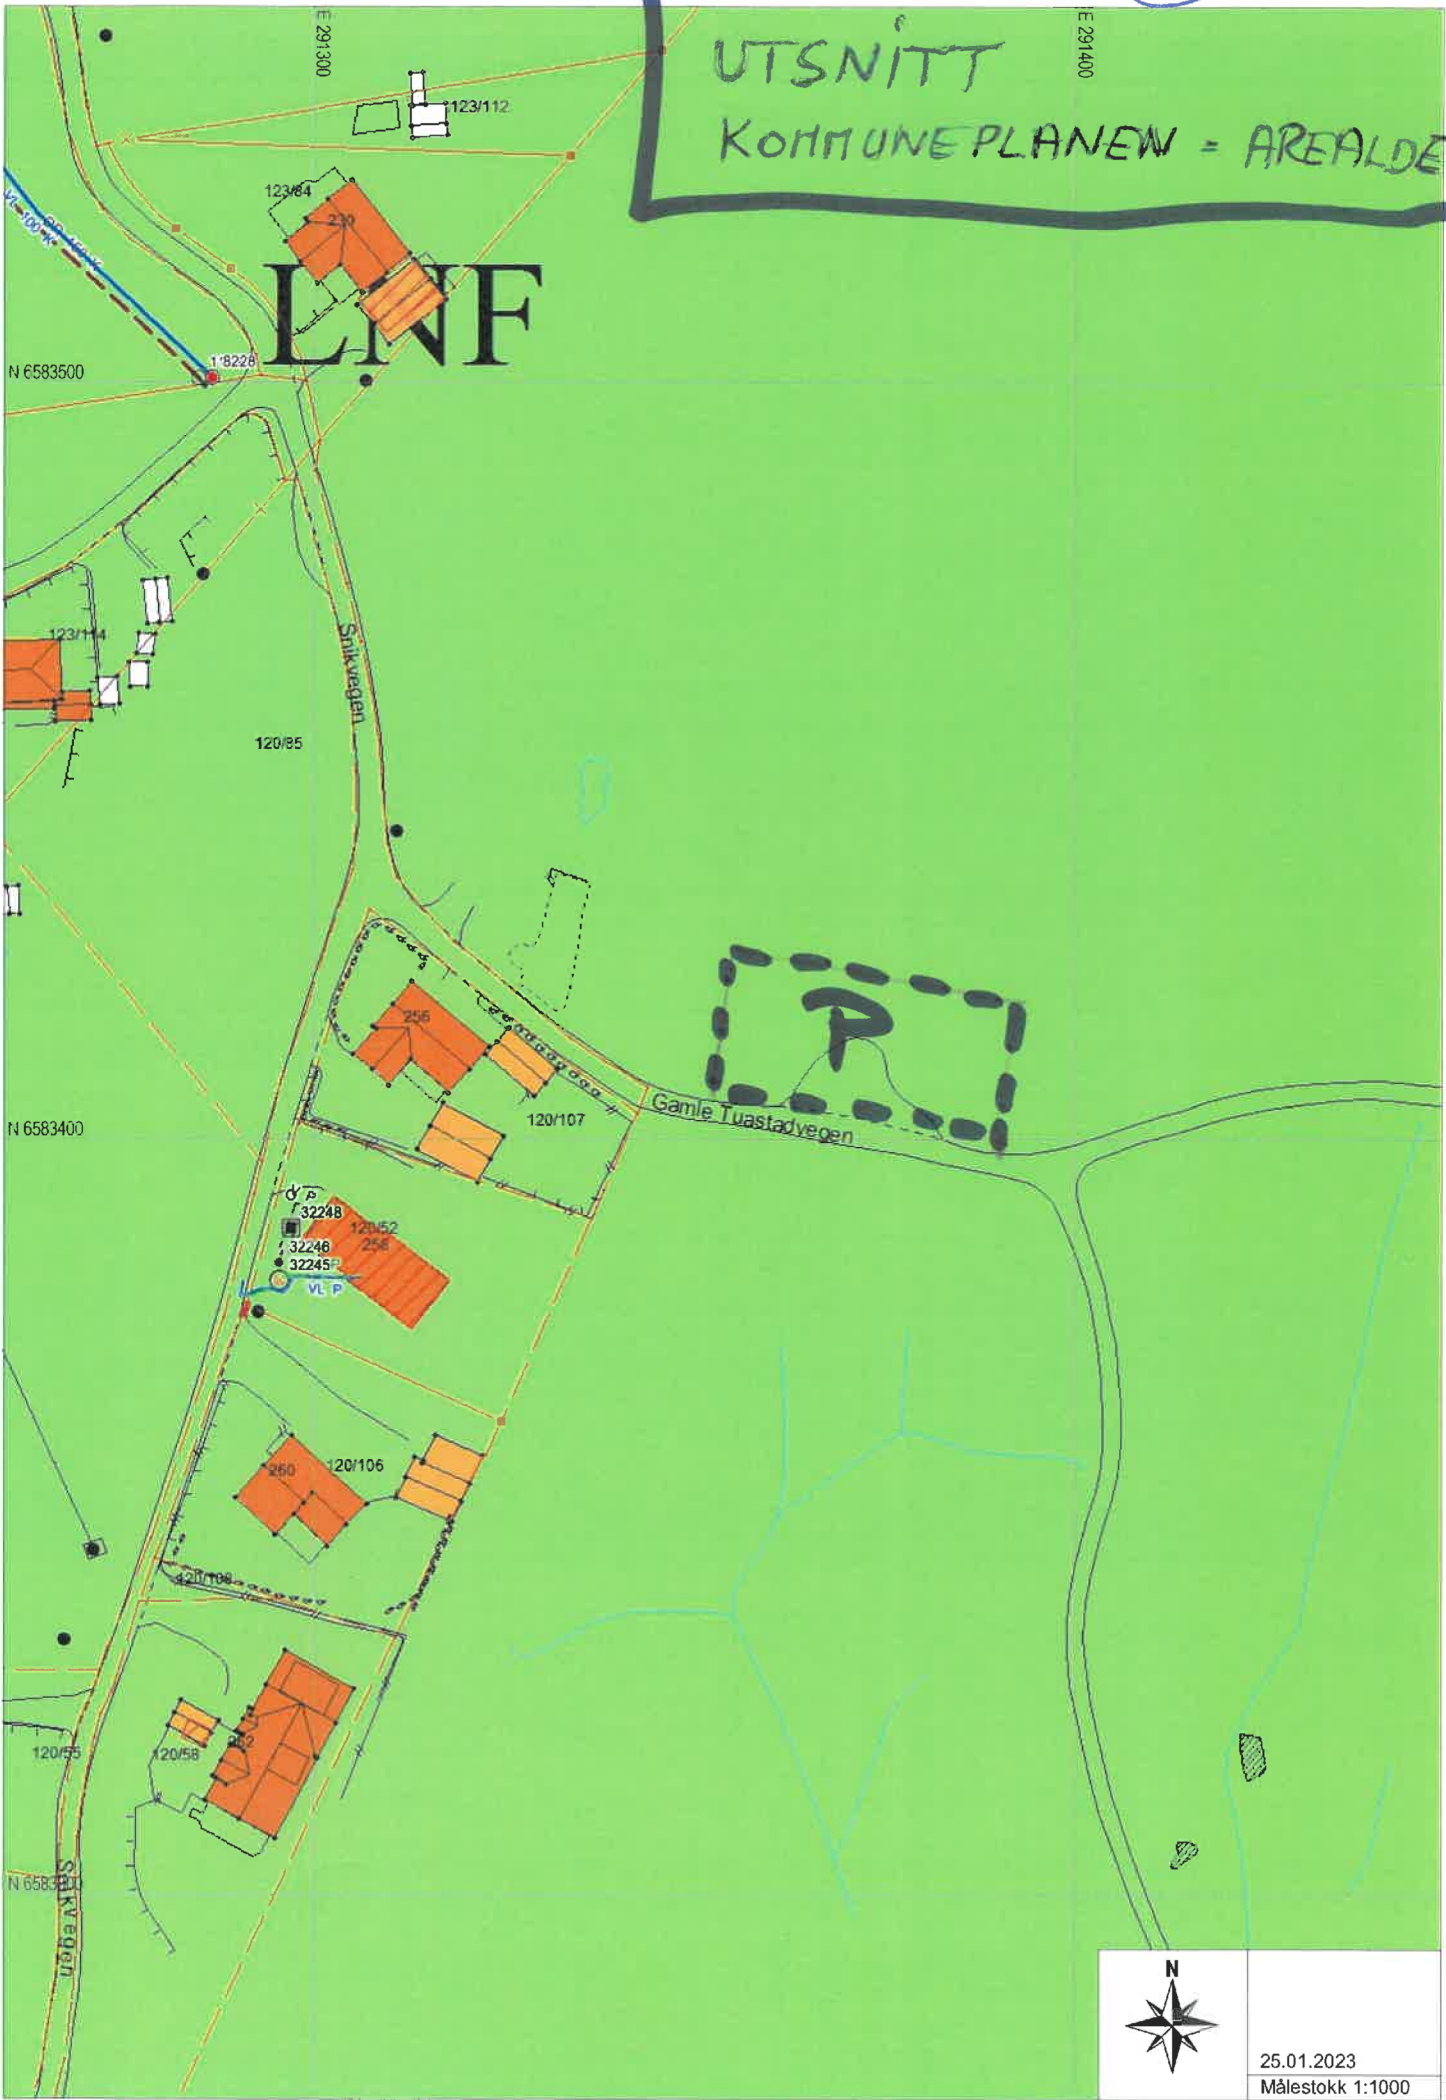

N 65834/50

N 65834/10

120/107

Gamle Tuastadvegen

20m
38m
20m

25.01.2023
Målestokk 1:500

760 m²

3

UTSNITT KOMMUNEPLANEN = AREALDEL

25.01.2023
Målestokk 1:1000

Oversiktskart