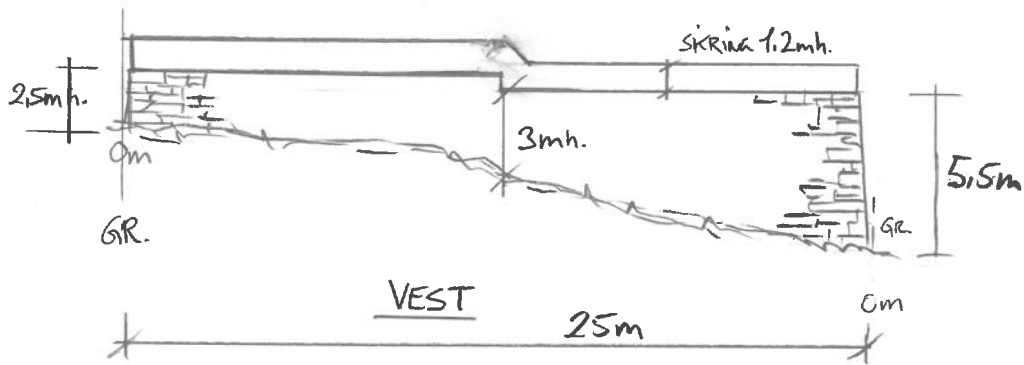

FASADER / FRONT

NATURSTEINSMUR M / SIKKINGSREKKEVEIK

1:250

(SE KART PLAN)

NATURSTEINSMUR	59/38
FAM. GJERTSEN KRISTOFFERSEN CARL LUNDBERGV. 14 4250 KOPERVIK	
20.01.21 - E1	1:250