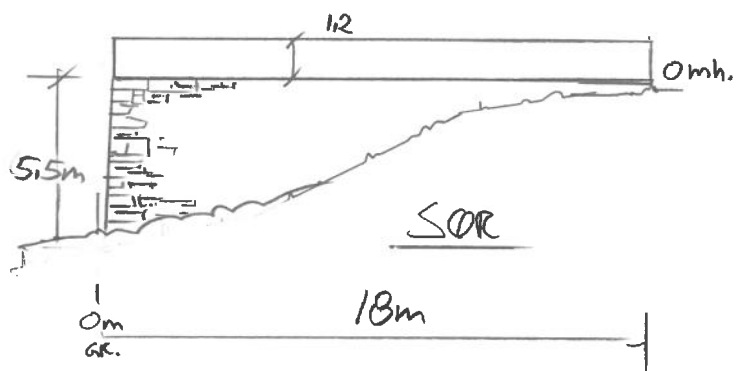

FASADER / FRONT

NATURSTEINSMUR M / SIKKINGSREKKEVEIK

1:250

(SE KART PLAN)

NATURSTEINSMUR	59/38
FAM. GJERTSEN KRISTOFFERSEN CARL LUNDBERGV. 14 4250 KOPERVIK	
20.01.21 - E1	1:250