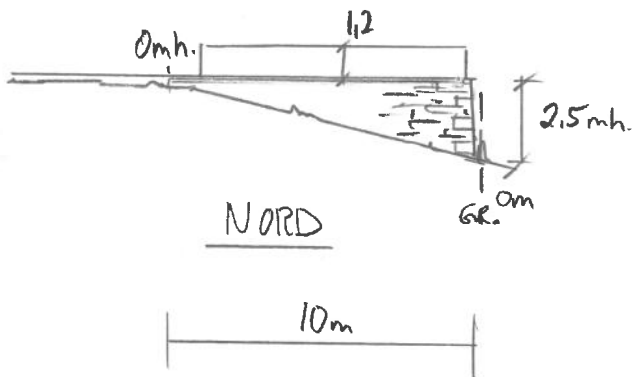

FASADER / FRONT

NATURSTEINSMUR M / SIKKINGSREKKEVEIK

1:250

(SE KART PLAN)

NATURSTEINSMUR	59/38
FAM. GJERTSEN KRISTOFFERSEN CARL LUNDBERGV. 14 4250 KOPERVIK	
20.01.21 - E1	1:250