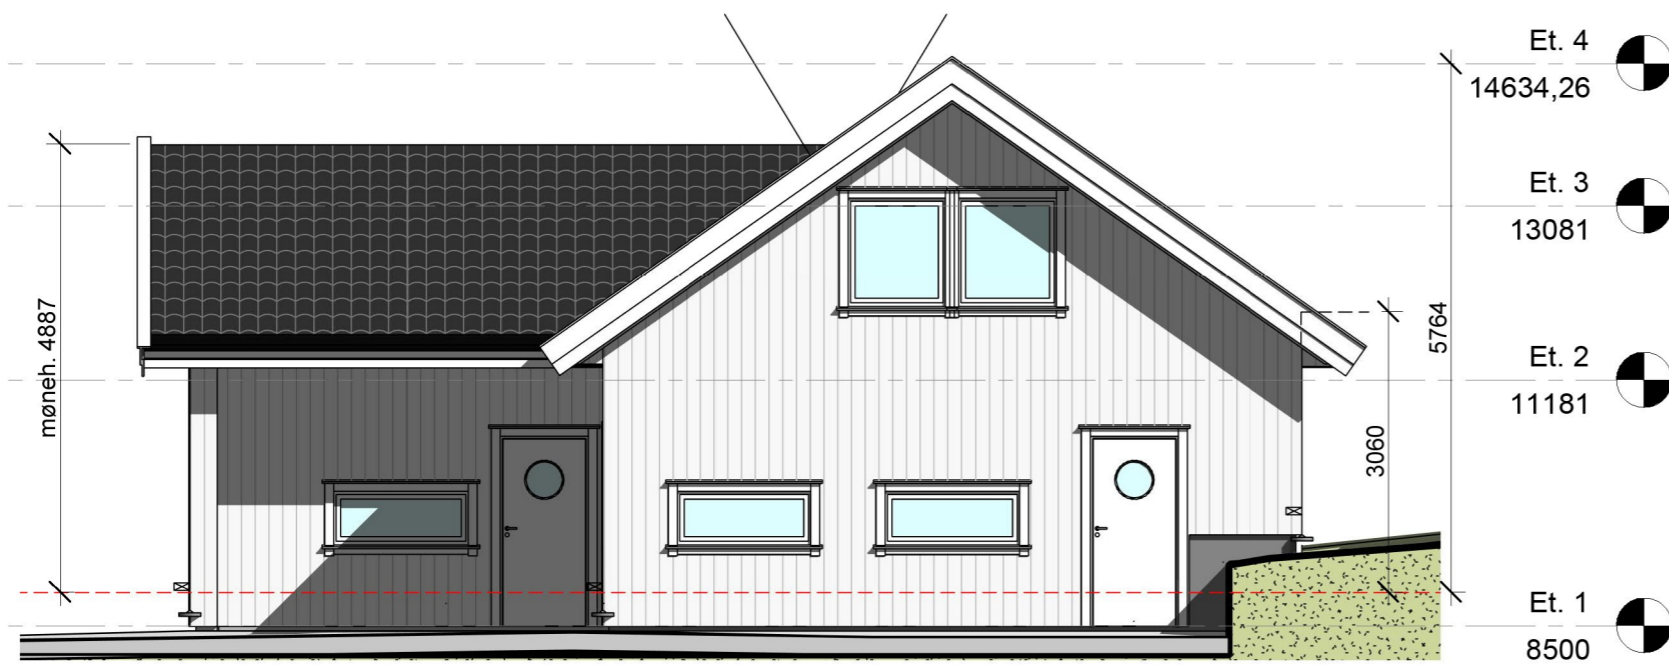

Fasade aust  
1 : 75

Fasade nord  
1 : 75

fasade sør  
1 : 75

Fasade vest  
1 : 75

No.	Description	Date	Garasje , Siljebergvegen30, 4276 Veavågen gnr.4 bnr25.		Inger og Vegard Halsne Siljebergveien 30, 4276 Veavågen
			Date	02.01.2017	Project number 494
			Drawn by	OH	A494.105
			Checked by	Checker	Scale 1 : 75