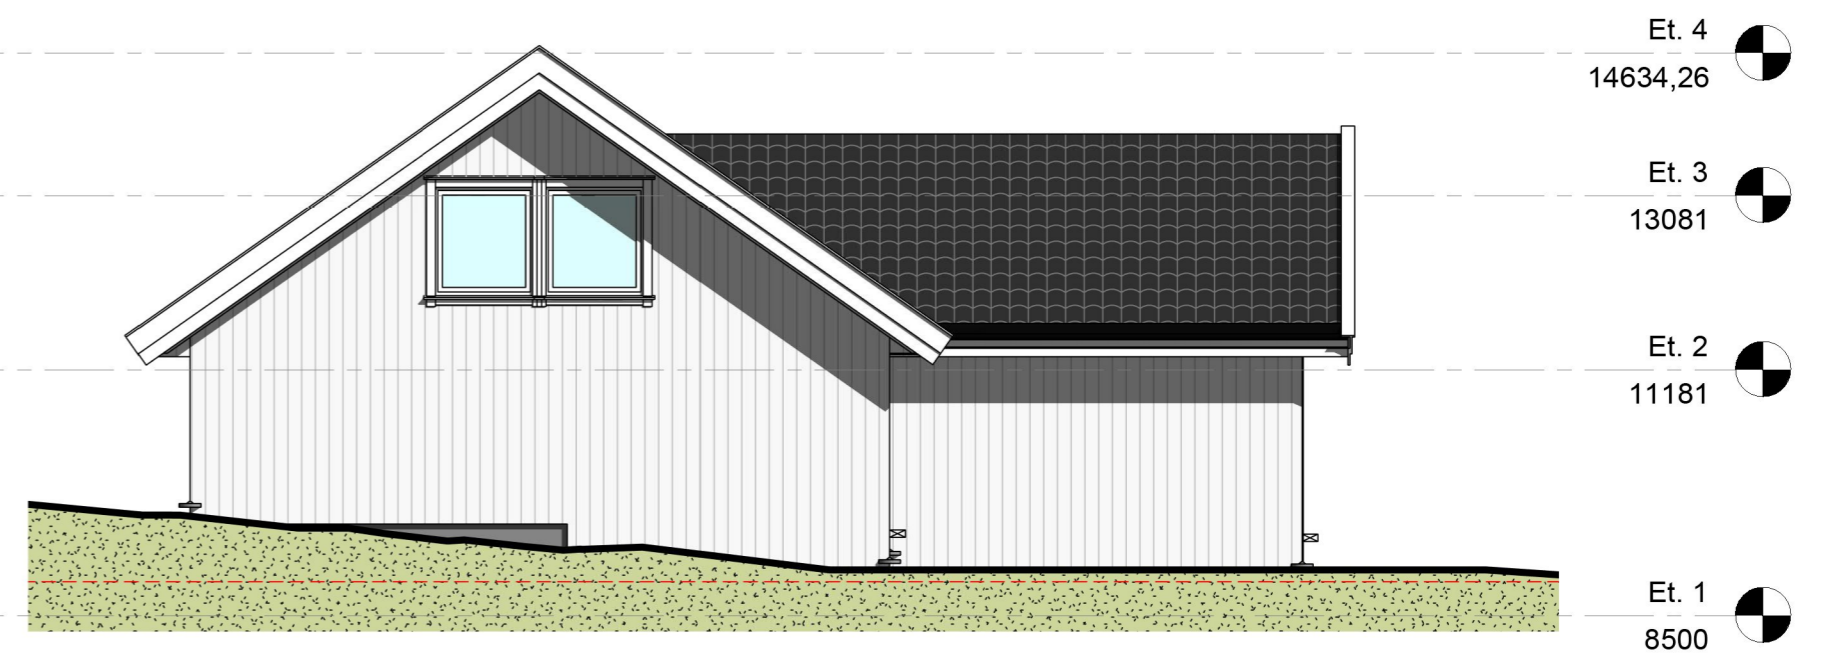

Fasade aust  
1 : 75

Fasade nord  
1 : 75

fasade sør  
1 : 75

Fasade vest  
1 : 75

No.	Description	Date	Garasje , Siljebergvegen30, 4276 Veavågen gnr.4 bnr25.		Inger og Vegard Halsne Siljebergveien 30, 4276 Veavågen
			Date	02.01.2017	Project number 494
			Drawn by	OH	A494.105
			Checked by	Checker	Scale 1 : 75