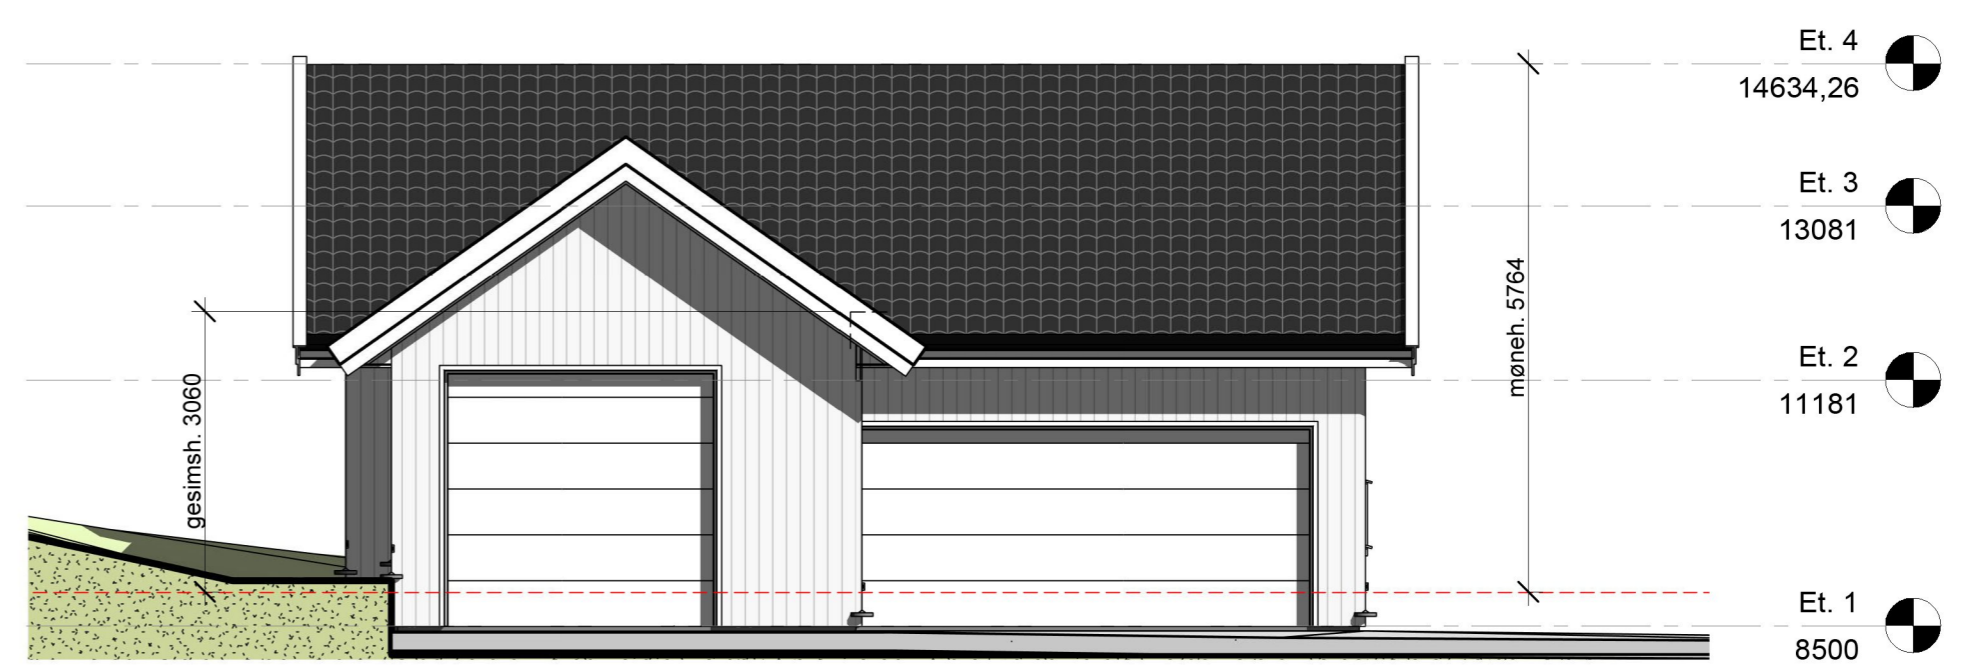

Fasade aust  
1 : 75

Fasade nord  
1 : 75

fasade sør  
1 : 75

Fasade vest  
1 : 75

No.	Description	Date	Garasje , Siljebergvegen30, 4276 Veavågen gnr.4 bnr25.		Inger og Vegard Halsne Siljebergveien 30, 4276 Veavågen
			Date	02.01.2017	Project number 494
			Drawn by	OH	A494.105
			Checked by	Checker	Scale 1 : 75