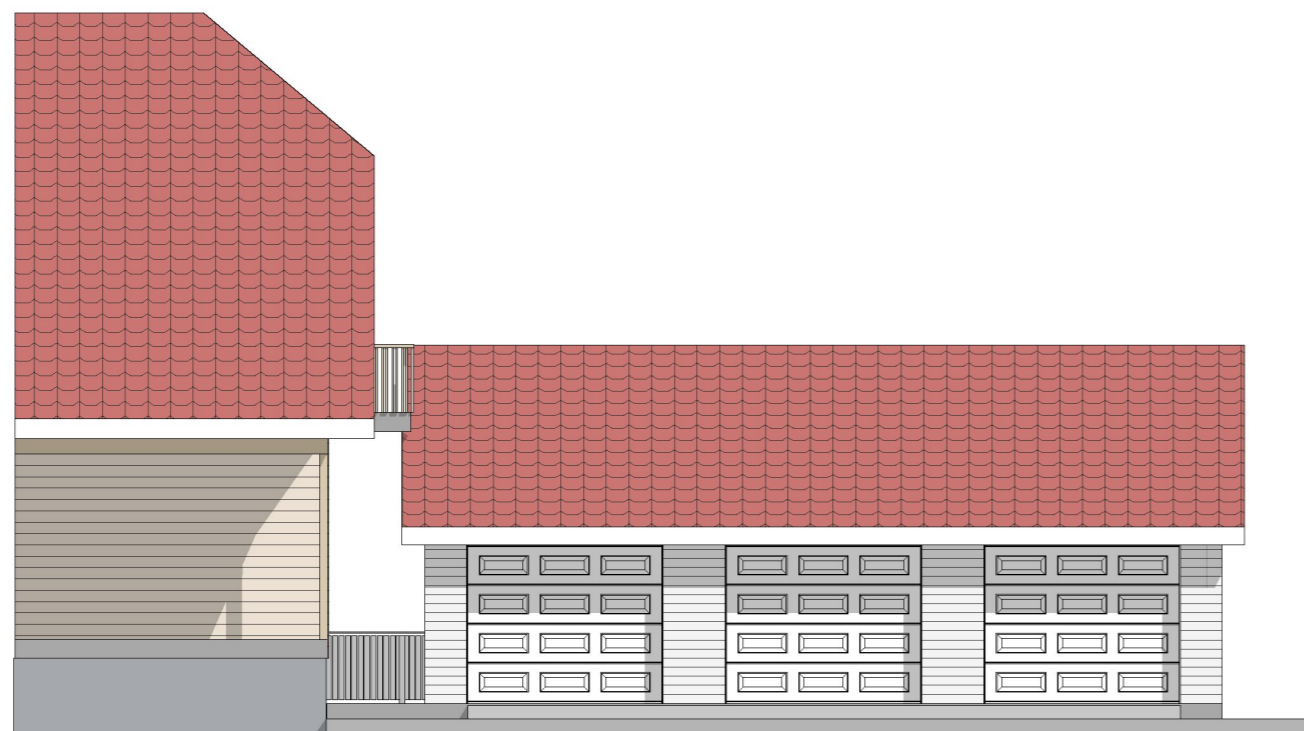

Fasade Nord

1:100

Fasade Vest

1:100

Fasade Øst

1:100

Tegning med forbehold. Takvinkel, mål og høyde må tilpasses på plassen. Må brannprosjekteres

Prosjekt: <b>Naust</b>	Kontroll prosjekt: Sign.:      Kontroll:
Tiltakshaver: <b>X Invest As</b> c/o Akra Bil As, P.b. 2029 5504 Haugesund	Gnr./Bnr./Festenr.: <b>12/491</b>
Prosjekterende: <b>North Ark As</b> Fleslandvegen 59 A 4291 Kopervik	
© Alle rettigheter tilhører utførende for prosjektering, kopiering eller bruk av disse tegningene er forbudt uten skriftlig samtykke	Dato: <b>jan -23</b>
Tegning: <b>Alle fasader</b>	Målestokk: <b>1:100</b>
	Tegningsnr.: <b>A40-04</b> Rev.: .