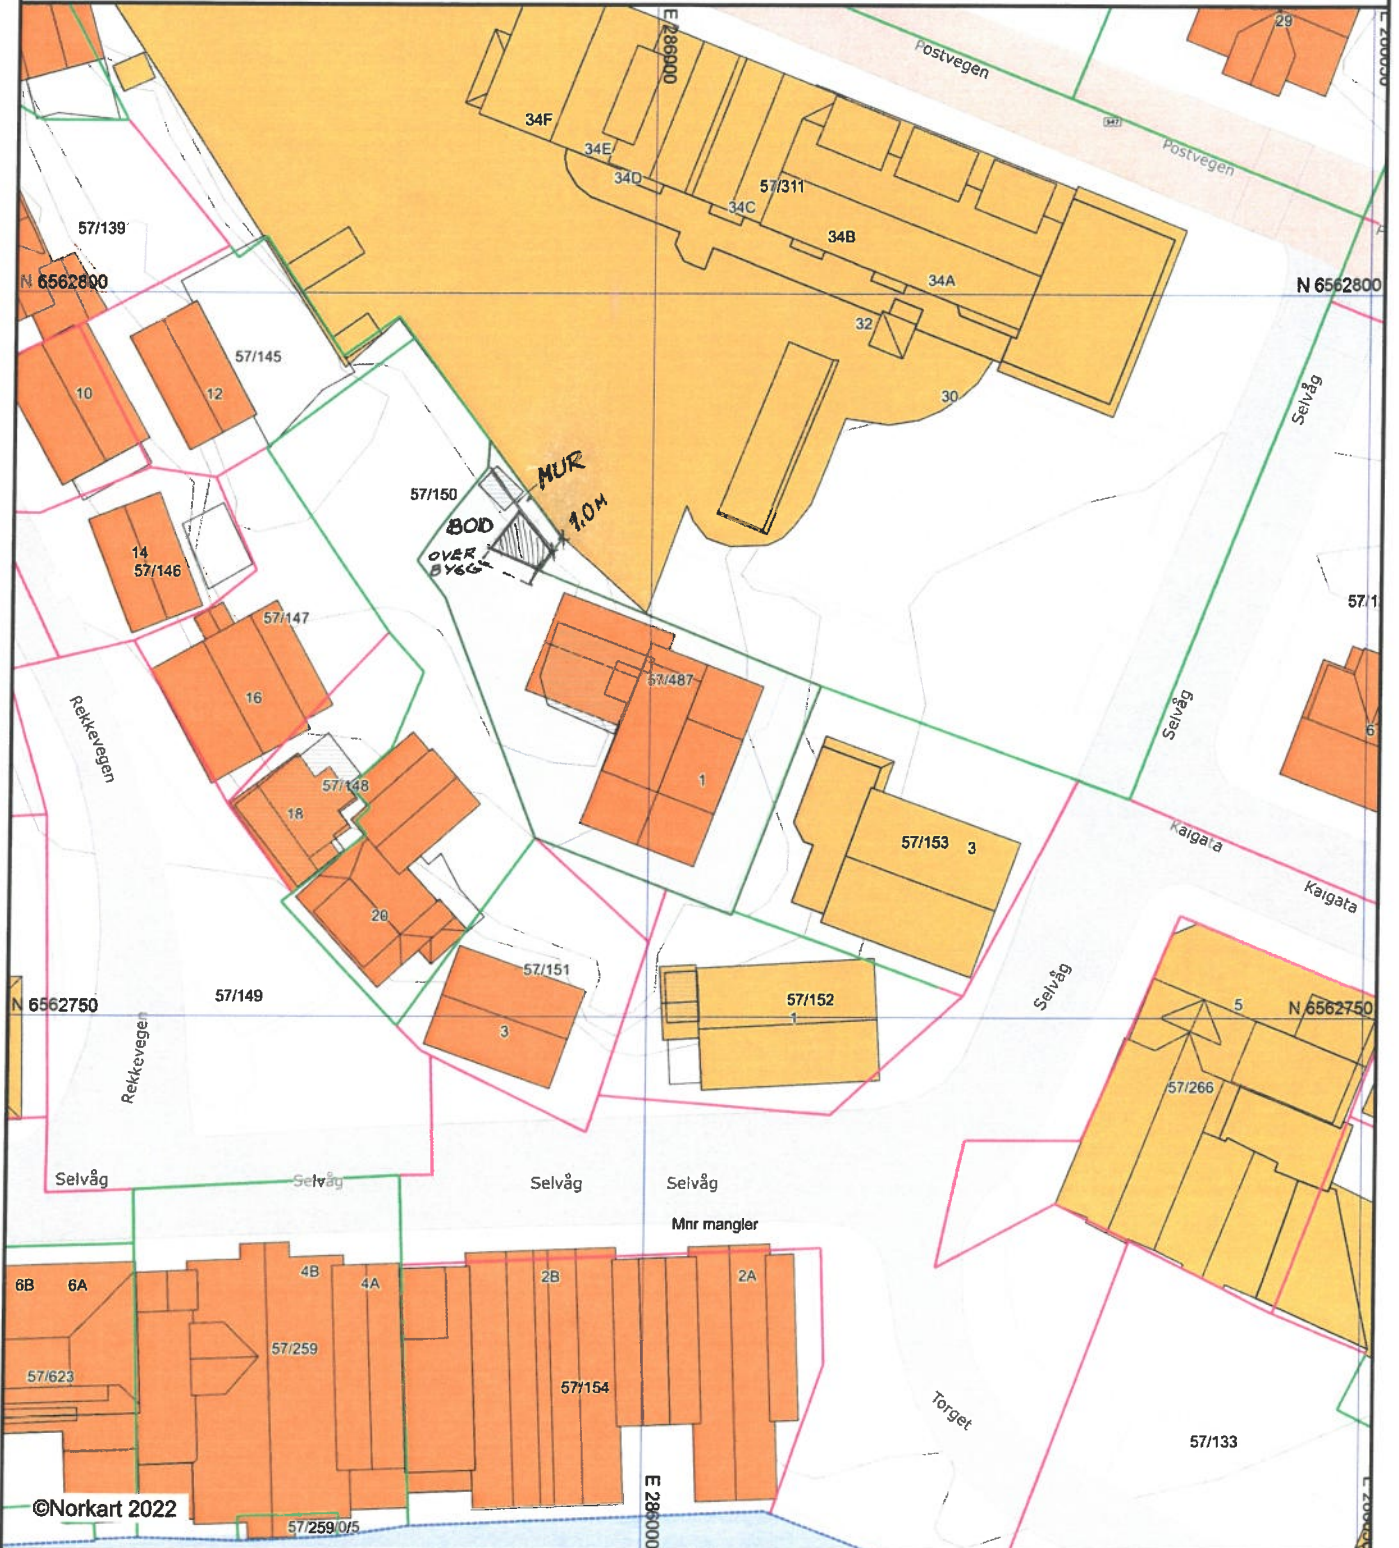

Karmøy kommune

Situasjonskart

Eiendom: 57/487
 Adresse: Kaigata 1
 Dato: 29.11.2022
 Målestokk: 1:500

UTM-32

Eiendomsgr. nøyaktig <= 10 cm	Eiendomsgr. mindre nøyaktig >200<=500 cm	Eiendomsgr. omvistet	Hjelpelinje varnkant
Eiendomsgr. middels nøyaktig >10<=30 cm	Eiendomsgr. lite nøyaktig >=500 cm	Hjelpelinje veikant	Hjelpelinje fiktiv
Eiendomsgr. mindre nøyaktig >30<=200 cm	Eiendomsgr. uviss nøyaktighet	Hjelpelinje punkt feste	

©Norkart 2022

1) Det tas forbehold om feil i kartgrunnlaget
 2) Ved utskrift fra PDF-fil kan målestokken bli unøyaktig

Situasjonskart

©Norkart 2021

1) Det tas forbehold om feil i kartgrunnlaget
 2) Ved utskrift fra PDF-fil kan målestokken bli unøyaktig

Karmøy kommune

Eiendom: 57/487
 Adresse: Kaigata 1
 Utskriftsdato: 03.09.2021
 Målestokk: 1:500

- Eiendomsgr. nøyaktig <= 10 cm
- Eiendomsgr. middels nøyaktig >10<=30 cm
- Eiendomsgr. mindre nøyaktig >30<=200 cm
- Eiendomsgr. mindre nøyaktig >200<=500 cm
- Eiendomsgr. lite nøyaktig >500 cm
- Eiendomsgr. uvis nøyaktighet
- Hjelpeinje veikant
- Eiendomsgr. omtvistet
- Hjelpeinje punktferste
- Hjelpeinje vannkant
- Hjelpeinje flåiv