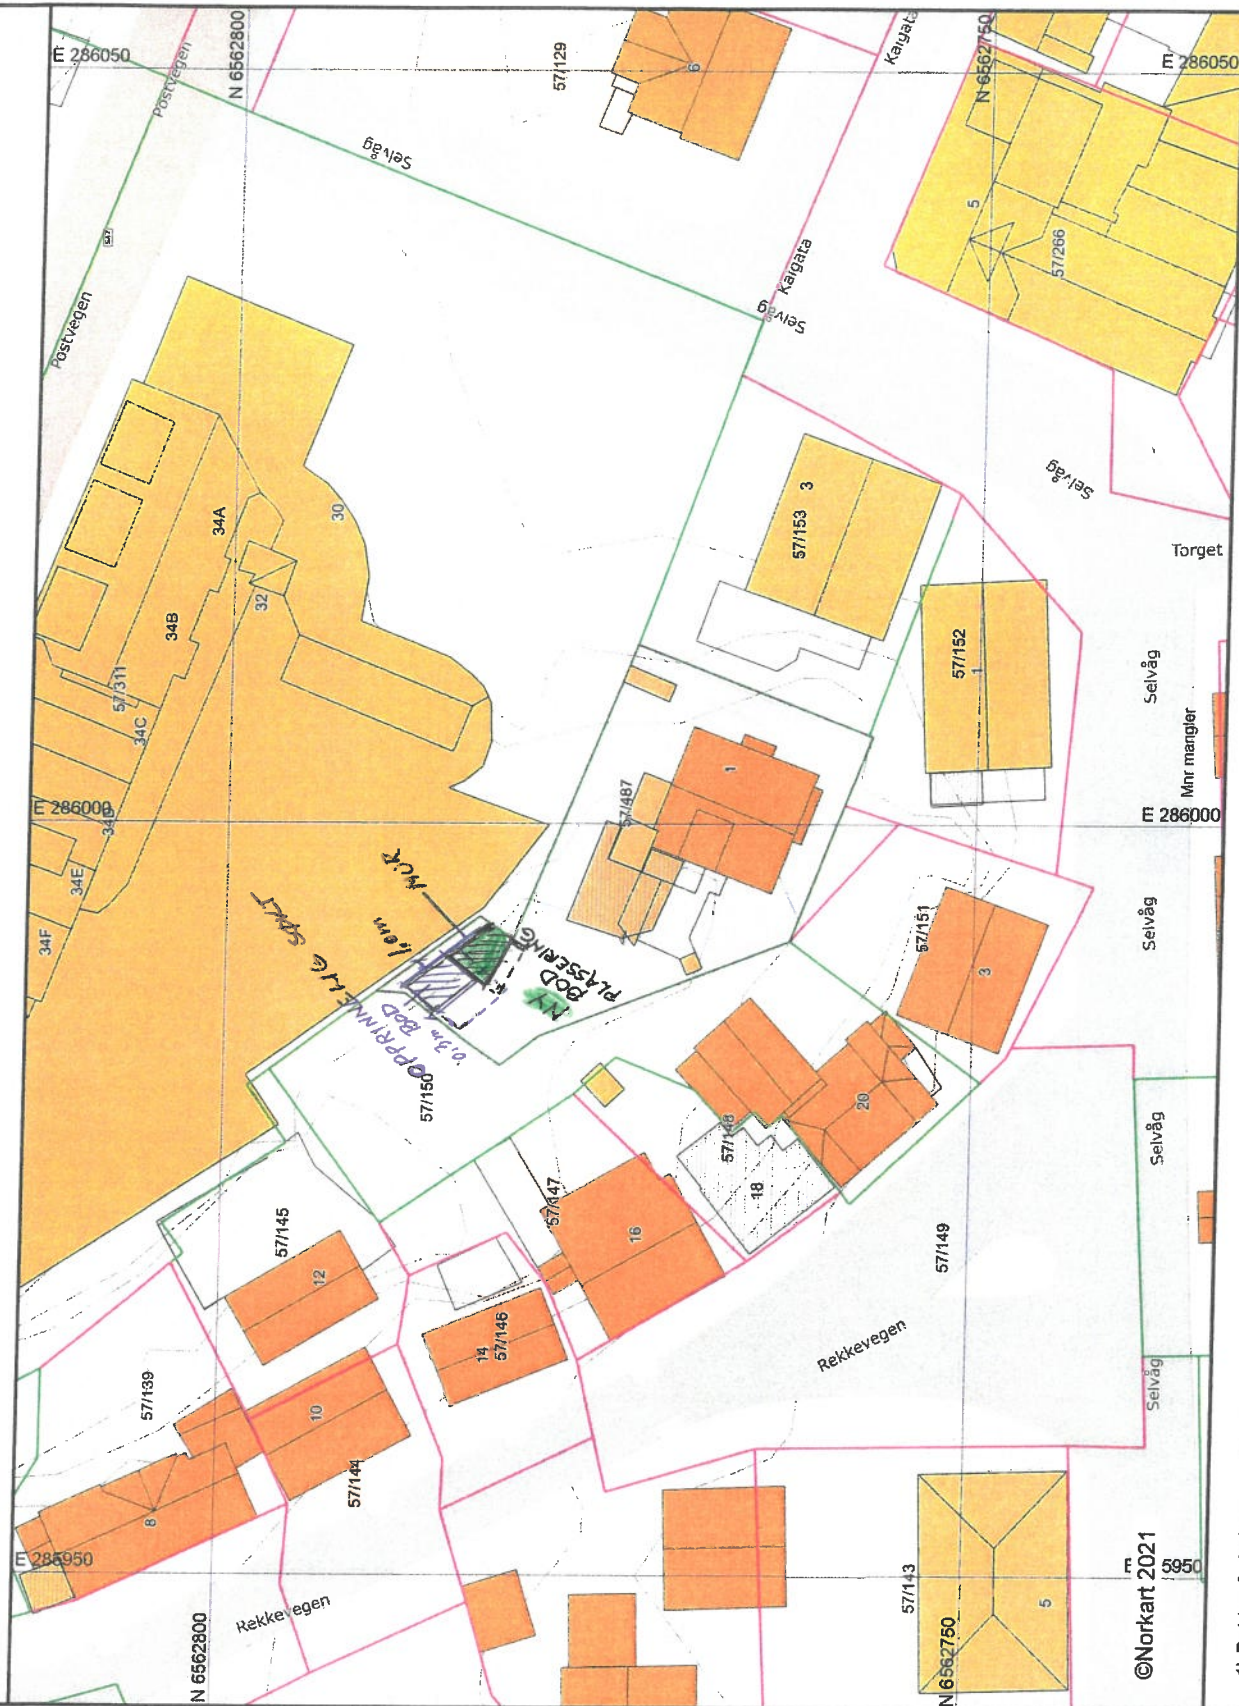

Karmøy kommune

Situasjonskart

Eiendom: 57/487
 Adresse: Kaigata 1
 Dato: 29.11.2022
 Målestokk: 1:500

UTM-32

Eiendomsgr. nøyaktig <= 10 cm	Eiendomsgr. mindre nøyaktig >200<=500 cm	Eiendomsgr. omvistet	Hjelpelinje varnkant
Eiendomsgr. middels nøyaktig >10<=30 cm	Eiendomsgr. lite nøyaktig >=500 cm	Hjelpelinje veikant	Hjelpelinje fiktiv
Eiendomsgr. mindre nøyaktig >30<=200 cm	Eiendomsgr. uviss nøyaktighet	Hjelpelinje punkt feste	

©Norkart 2022

1) Det tas forbehold om feil i kartgrunnlaget
 2) Ved utskrift fra PDF-fil kan målestokken bli unøyaktig

Situasjonskart

©Norkart 2021

1) Det tas forbehold om feil i kartgrunnlaget
 2) Ved utskrift fra PDF-fil kan målestokken bli unøyaktig

Karmøy kommune

Eiendom: 57/487
 Adresse: Kaigata 1
 Utskriftsdato: 03.09.2021
 Målestokk: 1:500

- Eiendomsgr. nøyaktig <= 10 cm
- Eiendomsgr. middels nøyaktig >10<=30 cm
- Eiendomsgr. mindre nøyaktig >30<=200 cm
- Eiendomsgr. mindre nøyaktig >200<=500 cm
- Eiendomsgr. lite nøyaktig >500 cm
- Eiendomsgr. uvis nøyaktighet
- Hjelpeinje veikant
- Eiendomsgr. omtvistet
- Hjelpeinje punktferste
- Hjelpeinje vannkant
- Hjelpeinje flåiv