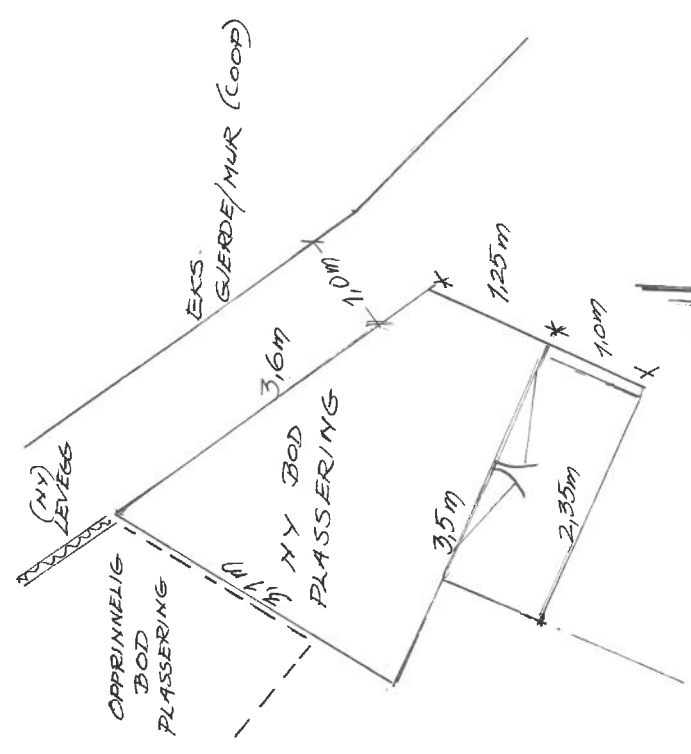

VEDLEGG E 1

FASADE SØRVEST

FASADE NORDØST

FASADE NORDVEST

FASADE SØRØST (SENTRUM)

BOD - NY PLASSERING
 ODDBERG REINLUND
 KAIGT. 1, SKUDENESHAVN
 M = 1:50 A3 02.02.23