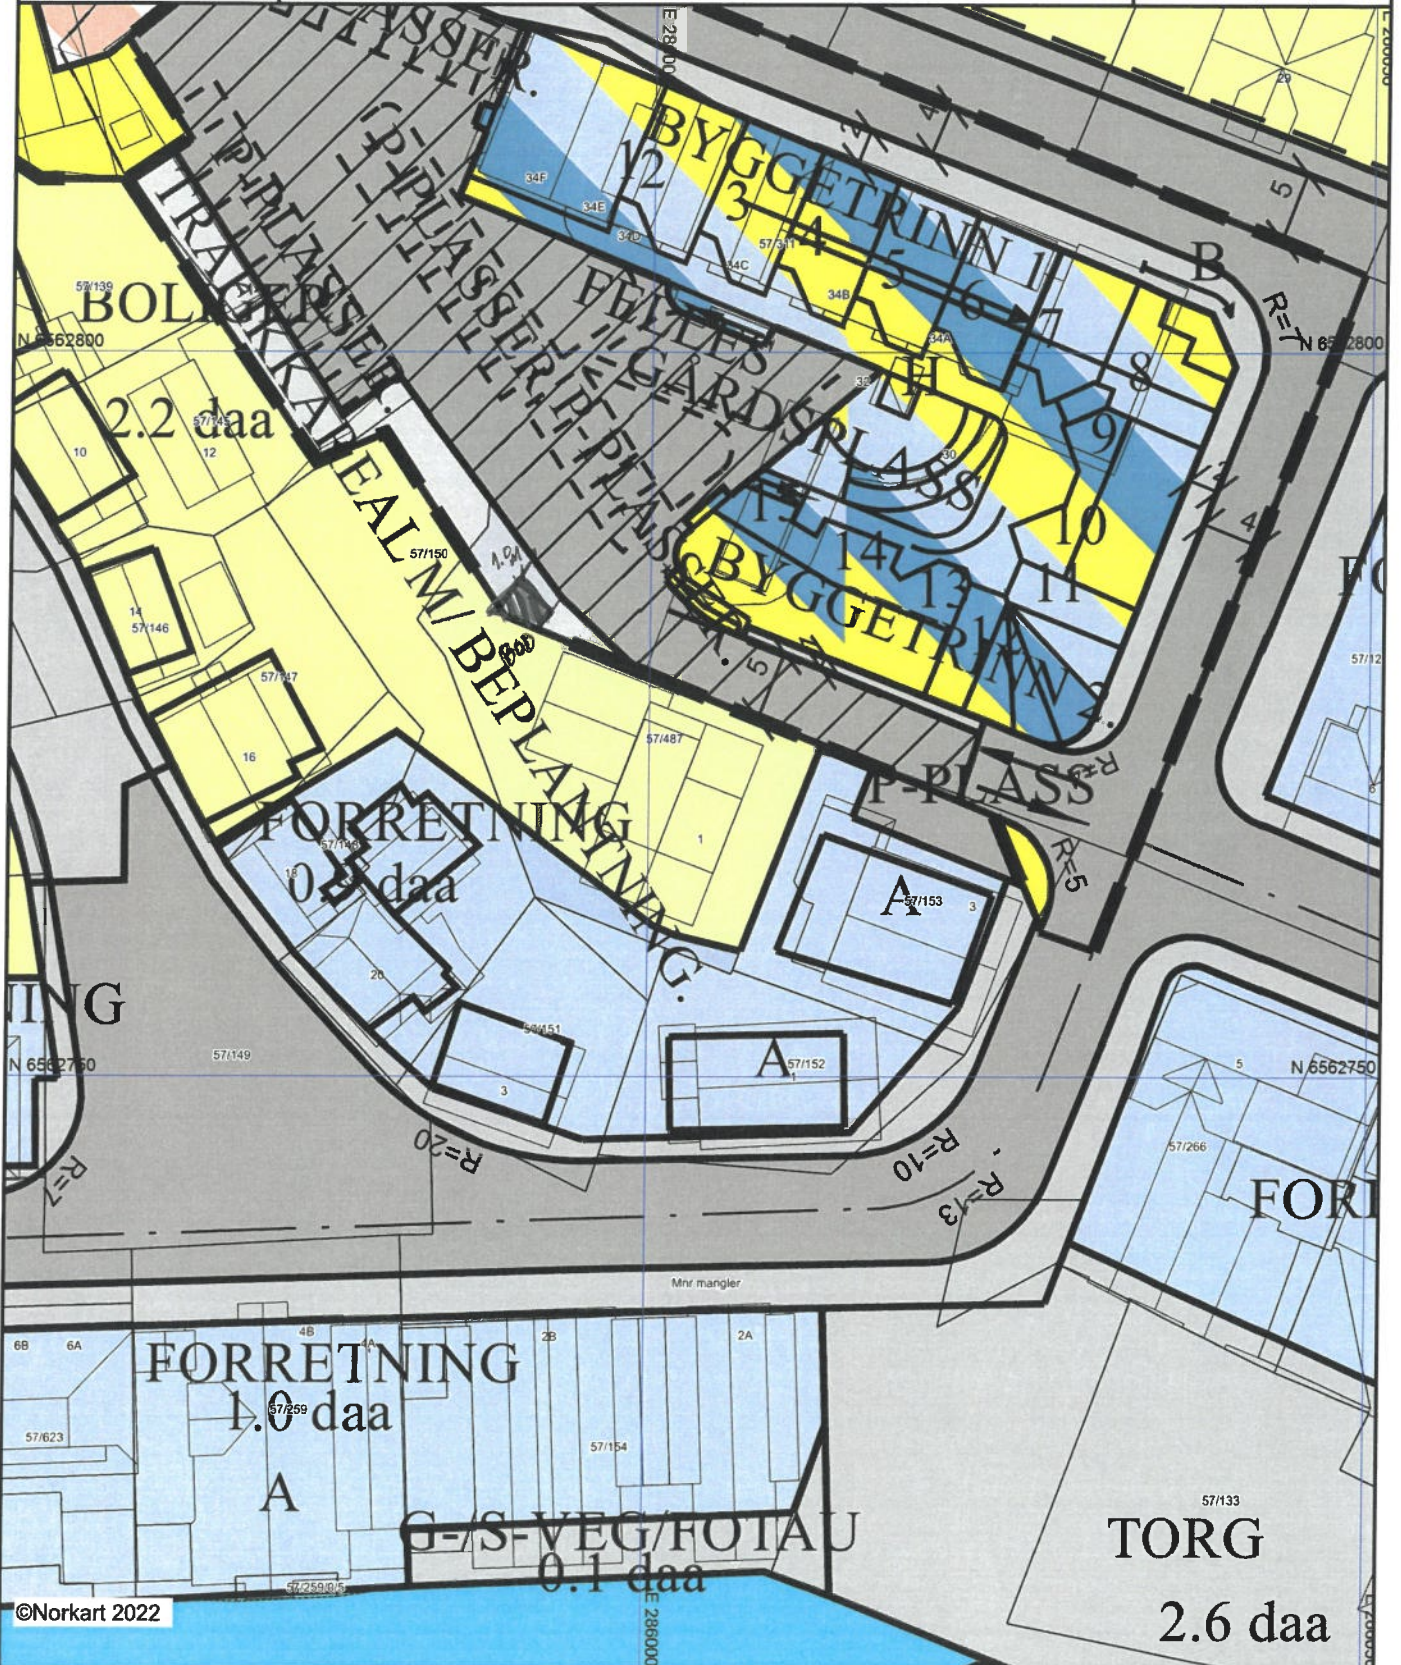

### Reguleringsplankart

Eiendom: 57/487  
 Adresse: Kaigata 1  
 Dato: 29.11.2022  
 Målestokk: 1:500

UTM-32

©Norkart 2022

1) Det tas forbehold om feil i kartgrunnlaget  
 2) Ved utskrift fra PDF-fil kan målestokken bli unøyaktig  
 3) Kommuneplanen er laget for små målestokker og kan være unøyaktig hvis man zoomer mye inn i planen.

# Kommuneplankart

Eiendom: 57/487  
 Adresse: Kaigata 1  
 Dato: 29.11.2022  
 Målestokk: 1:500

UTM-32

- 1) Det tas forbehold om feil i kartgrunnet
- 2) Ved utskrift fra PDF-fil kan målestokken bli unøyaktig
- 3) Kommuneplanen er laget for små målestokker og kan være unøyaktig hvis man zoomer mye inn i planen.