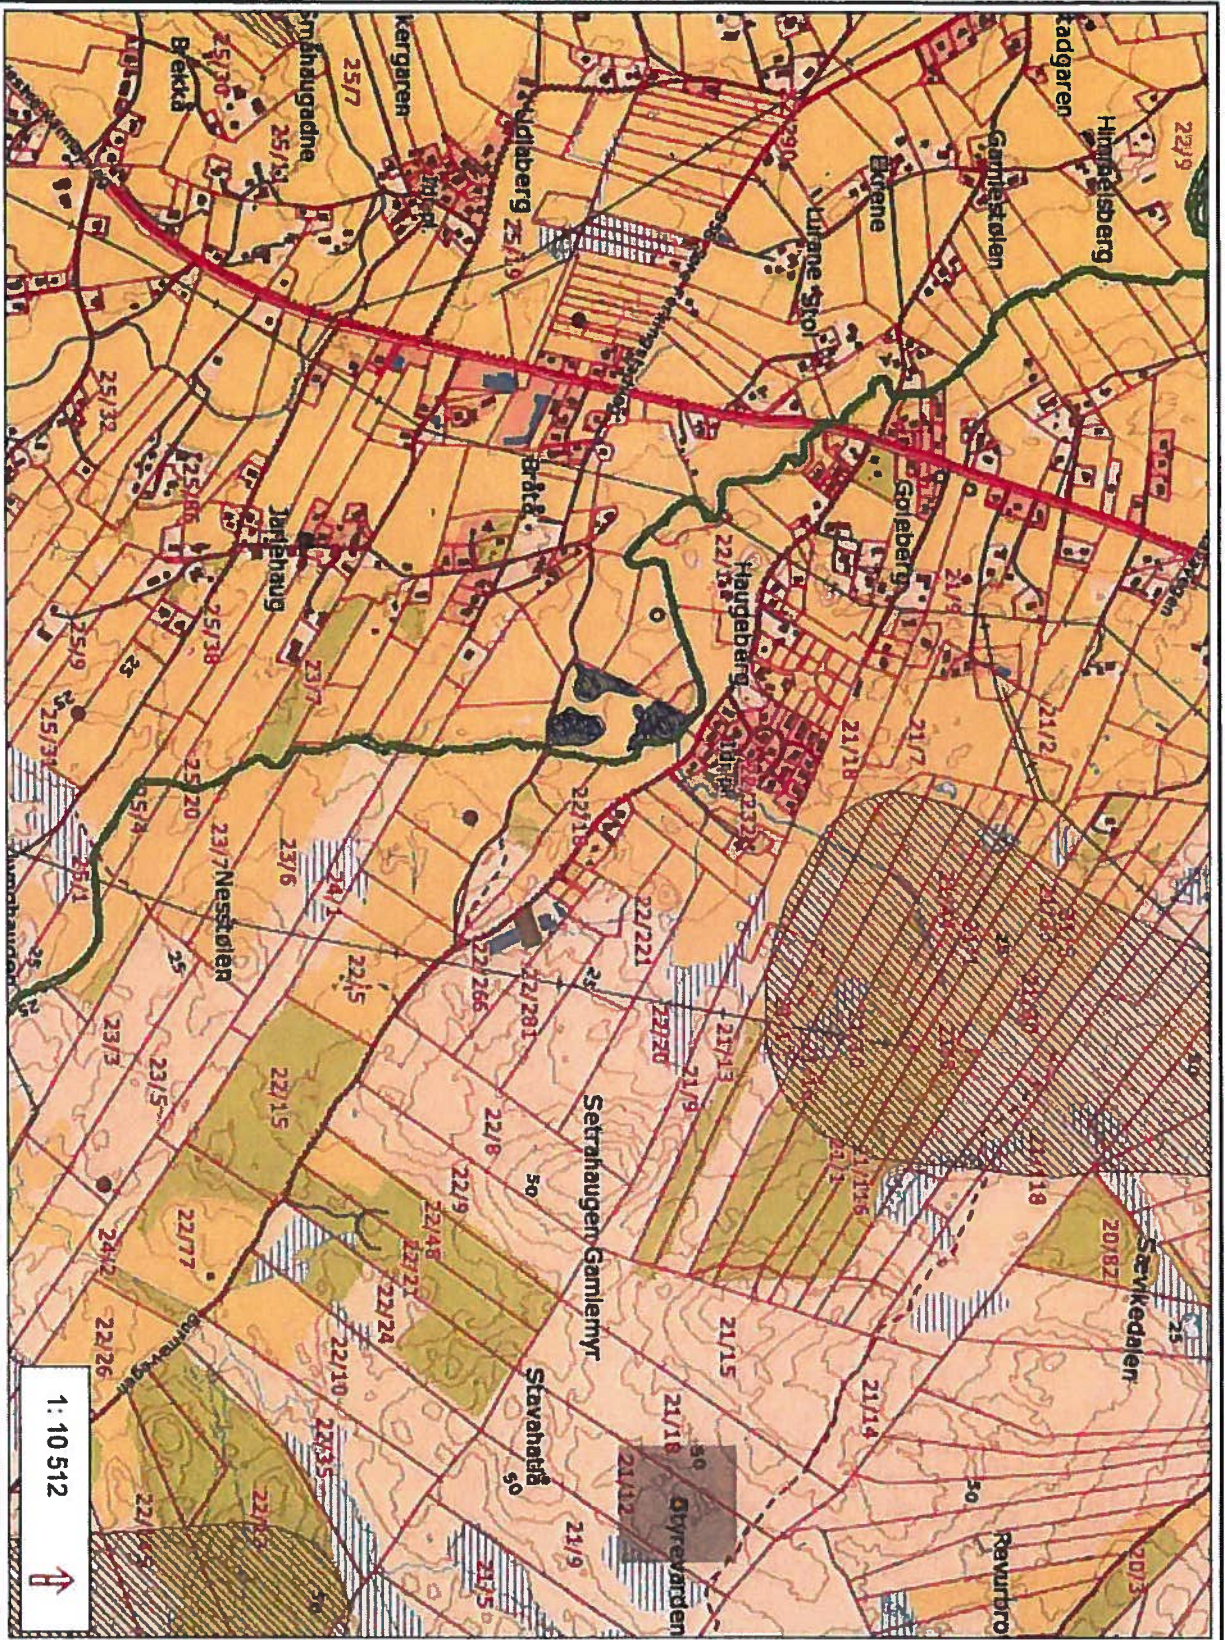

Tegnforklaring

- Naturtyper område
 - Svært viktig og viktig
 - Lokalt viktig
- Arstforekomst område
 - Arstforekomst punkt
- DD - symbolisering av presisjo
 - DD - Datamangel
- NT - symbolisering av presisjo
 - NT - Nær truet
 - ⊗ NT - Nær truet
- VU - symbolisering av presisjo
 - VU - Presisjon
 - VU - Sårbar
 - VU - Sårbar
- EN - symbolisering av presisjo
 - EN - Presisjon
 - EN - Sterkt truet
 - EN - Sterkt truet
- CR - symbolisering av presisjo
 - CR - Presisjon
 - CR - Kritisk truet

1: 10 512

WGS_1984_UTM_Zone_33N

© Direktoratet for naturforvaltning. Kartet inneholder informasjon fra andre kilder (bl.a. Statens kartverk).

DIREKTORATET FOR
 NATURFORVALTNING

→ Gårers om til fulldegriske jord
 Sporene bare tykk