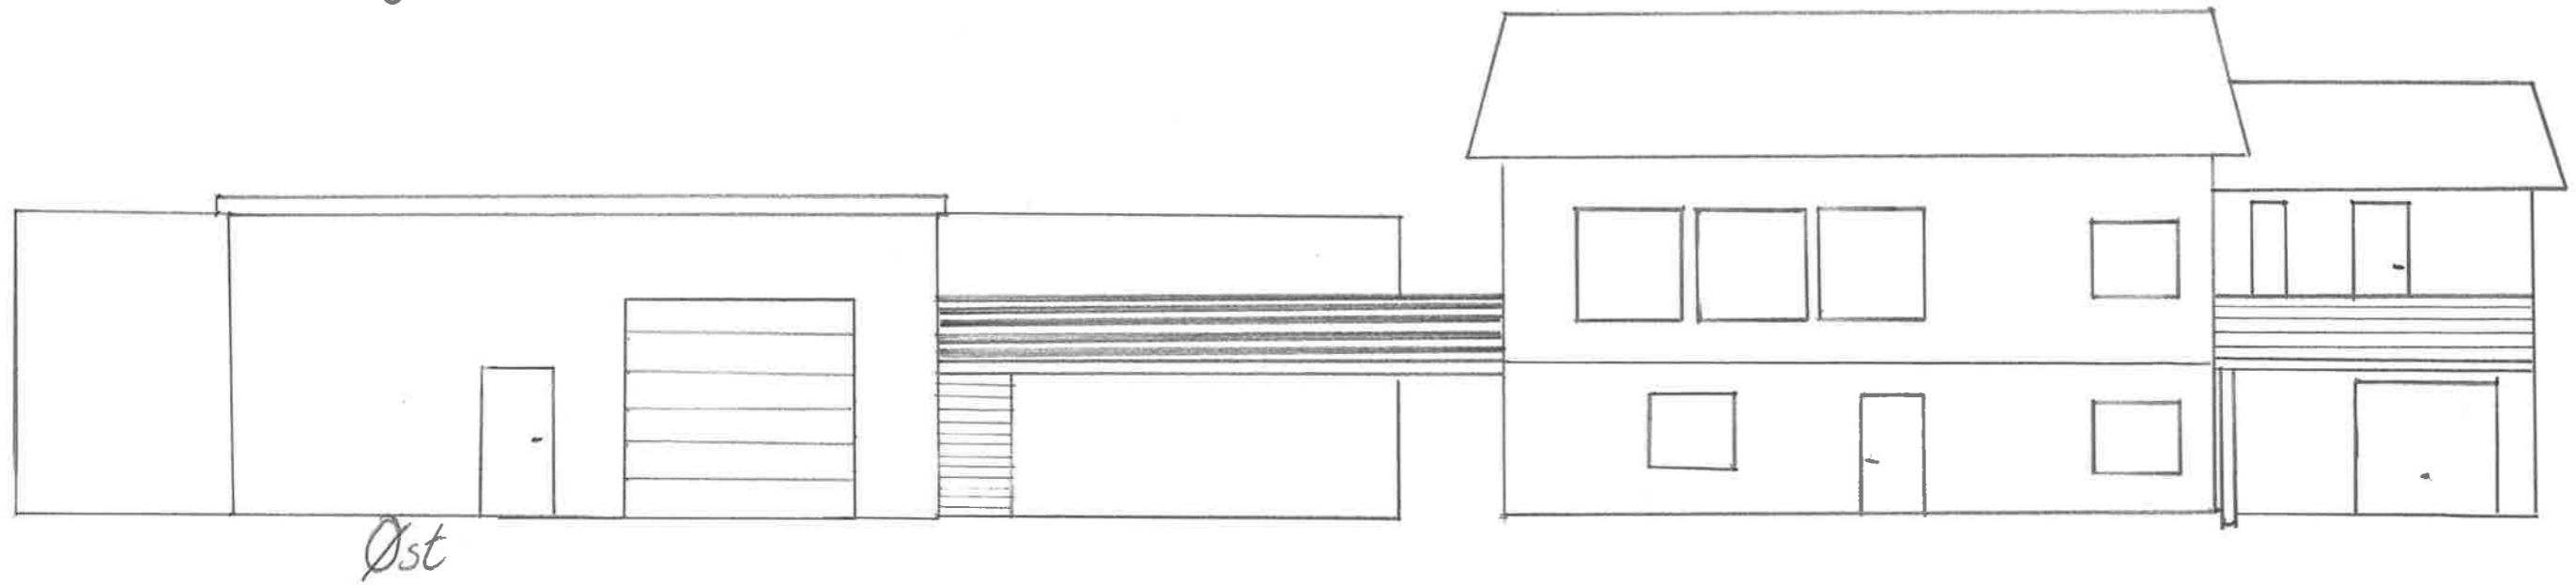

Fasadetegninger:

Gårdsnummer: 118/58 Spannavegen 655 RØYKSUND	MÅL: 1:100
Aage Andre Tindebød	