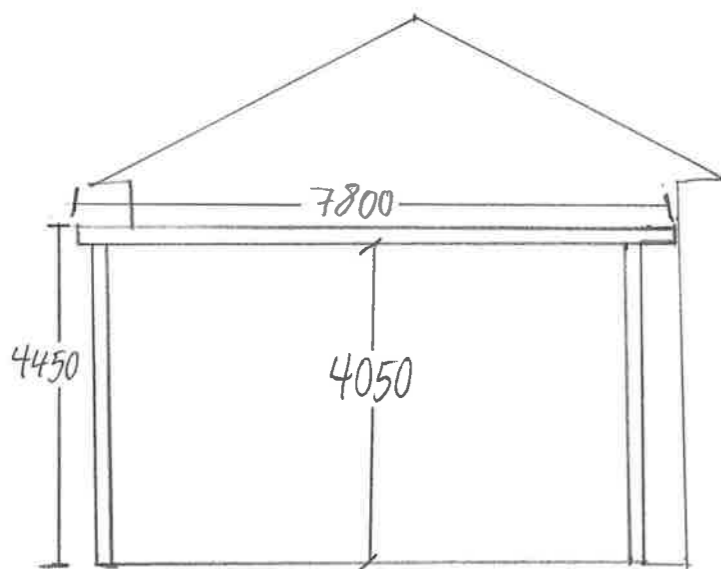

Plantegning:

Snitt-tegning:

Gardsnummer: 118/58	MÅL:
Spannavegen 655	1:100
RØYKSUND	
Aage Andre Tindelund	