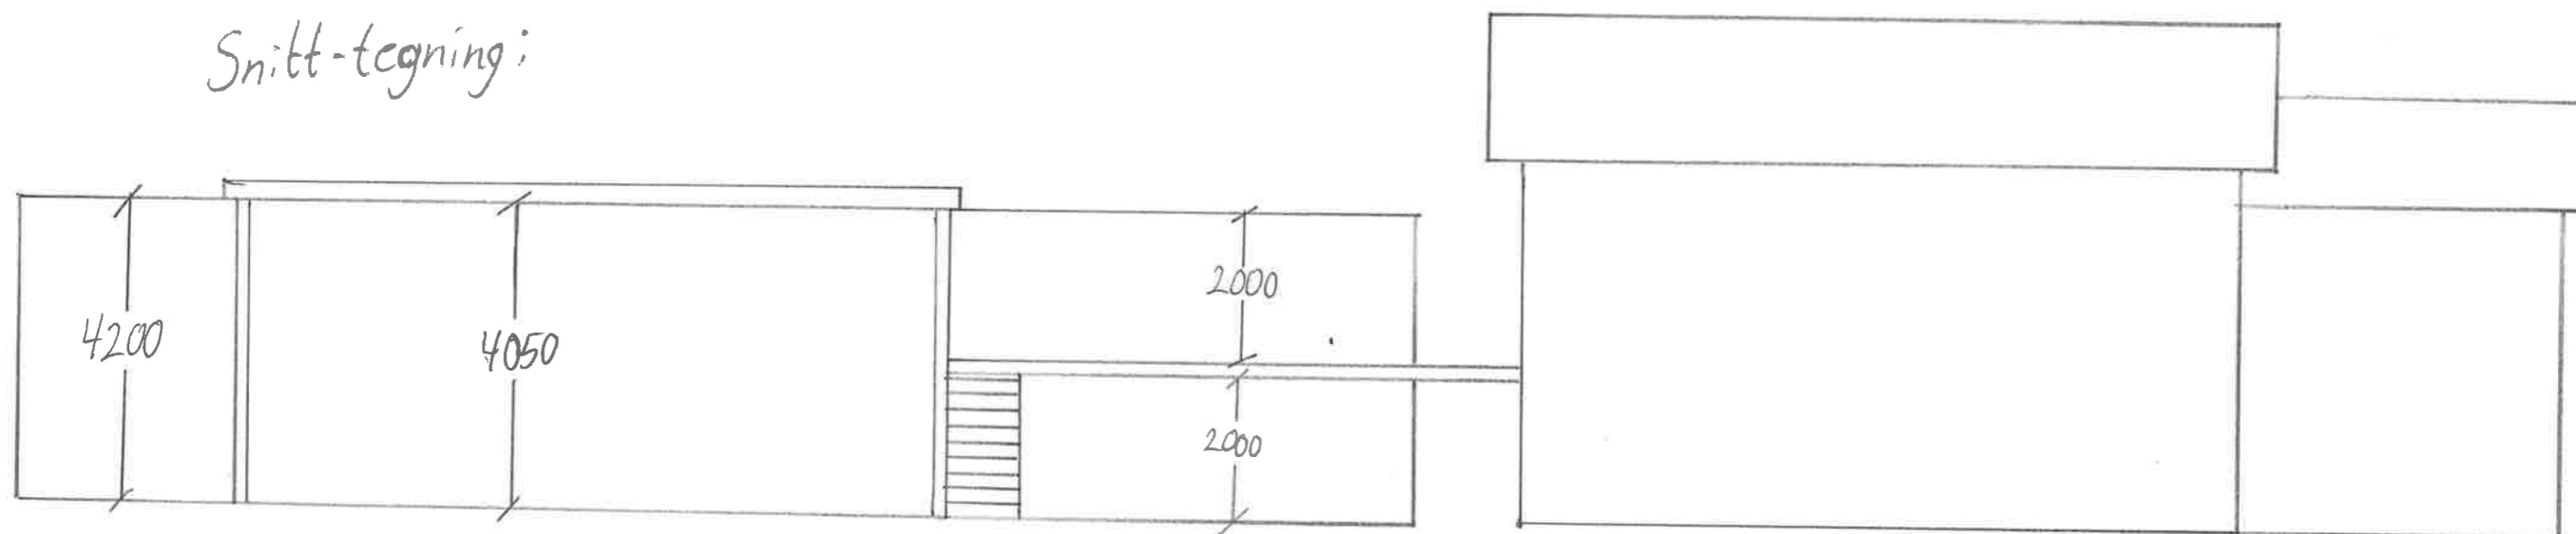

Plantegning:

Snitt-tegning:

Gardsnummer: 118/58	MÅL:
Spannavegen 655	1:100
RØYKSUND	
Aage Andre Tindelund	