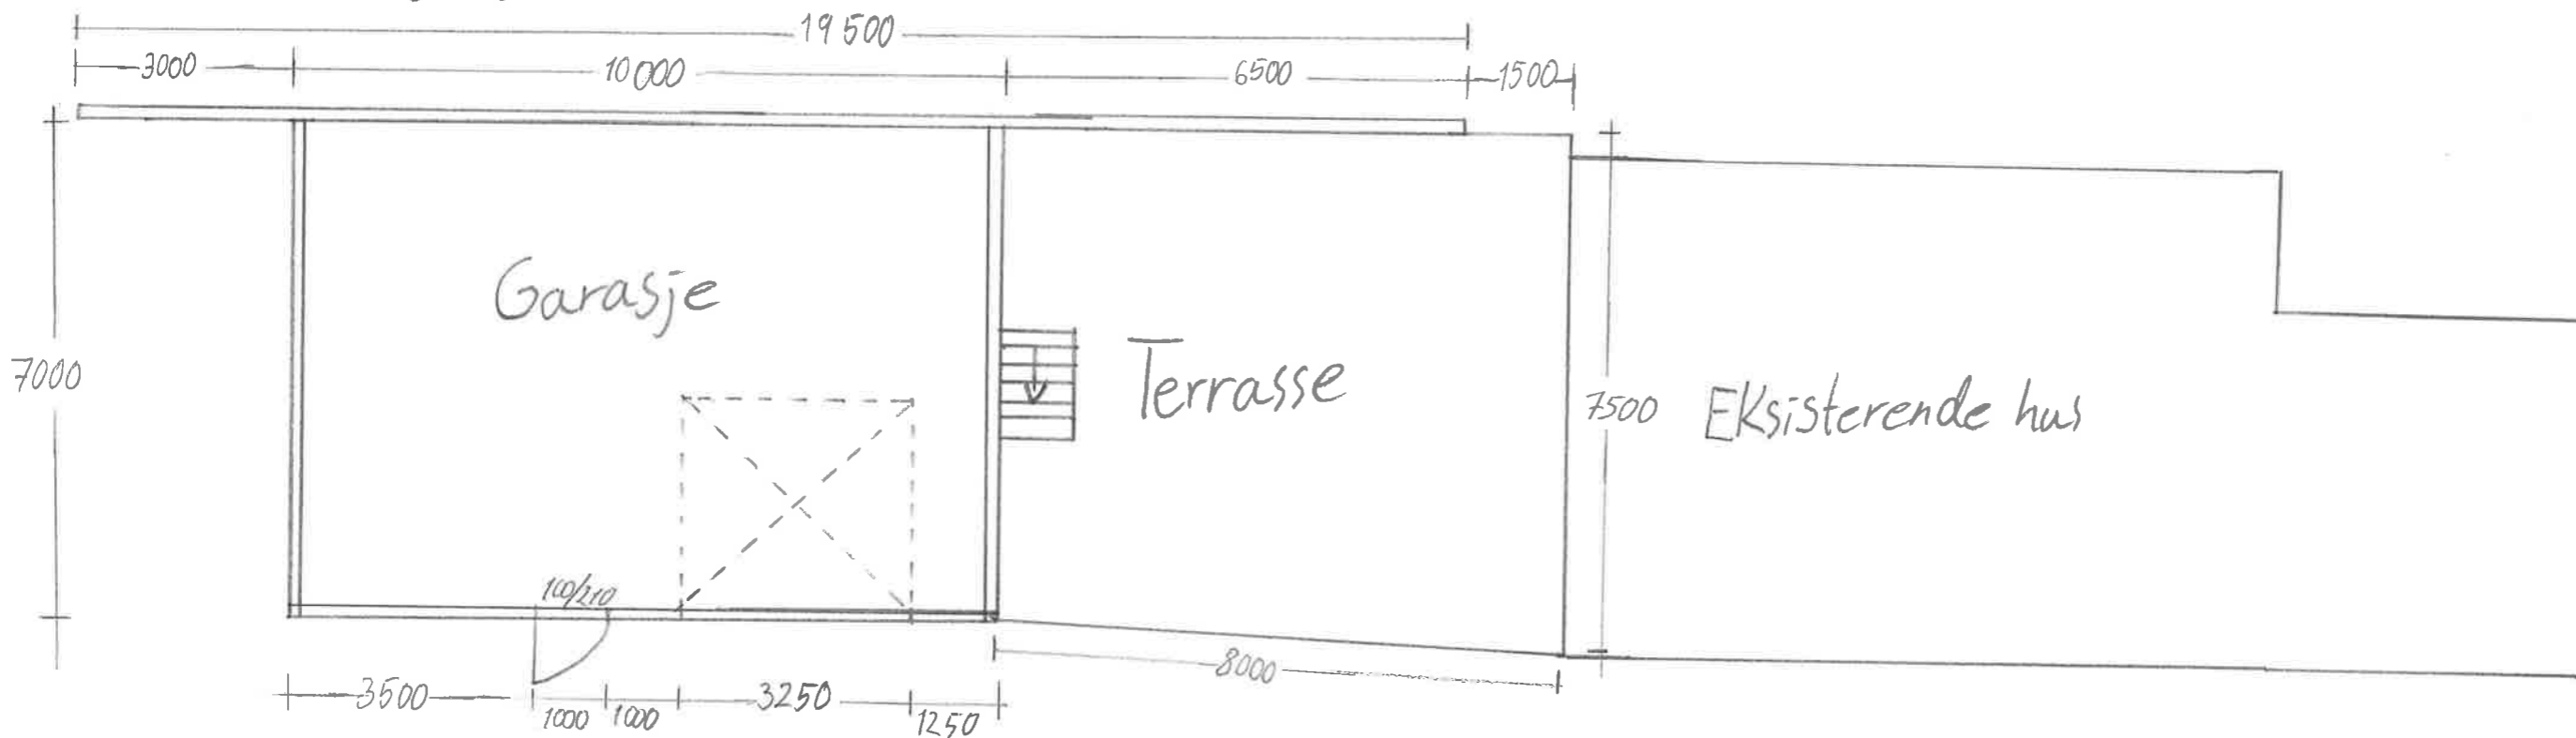

Plantegning:

Snitt-tegning:

Gardsnummer: 118/58	MÅL:
Spannavegen 655	1:100
RØYKSUND	
Aage Andre Tindelund	