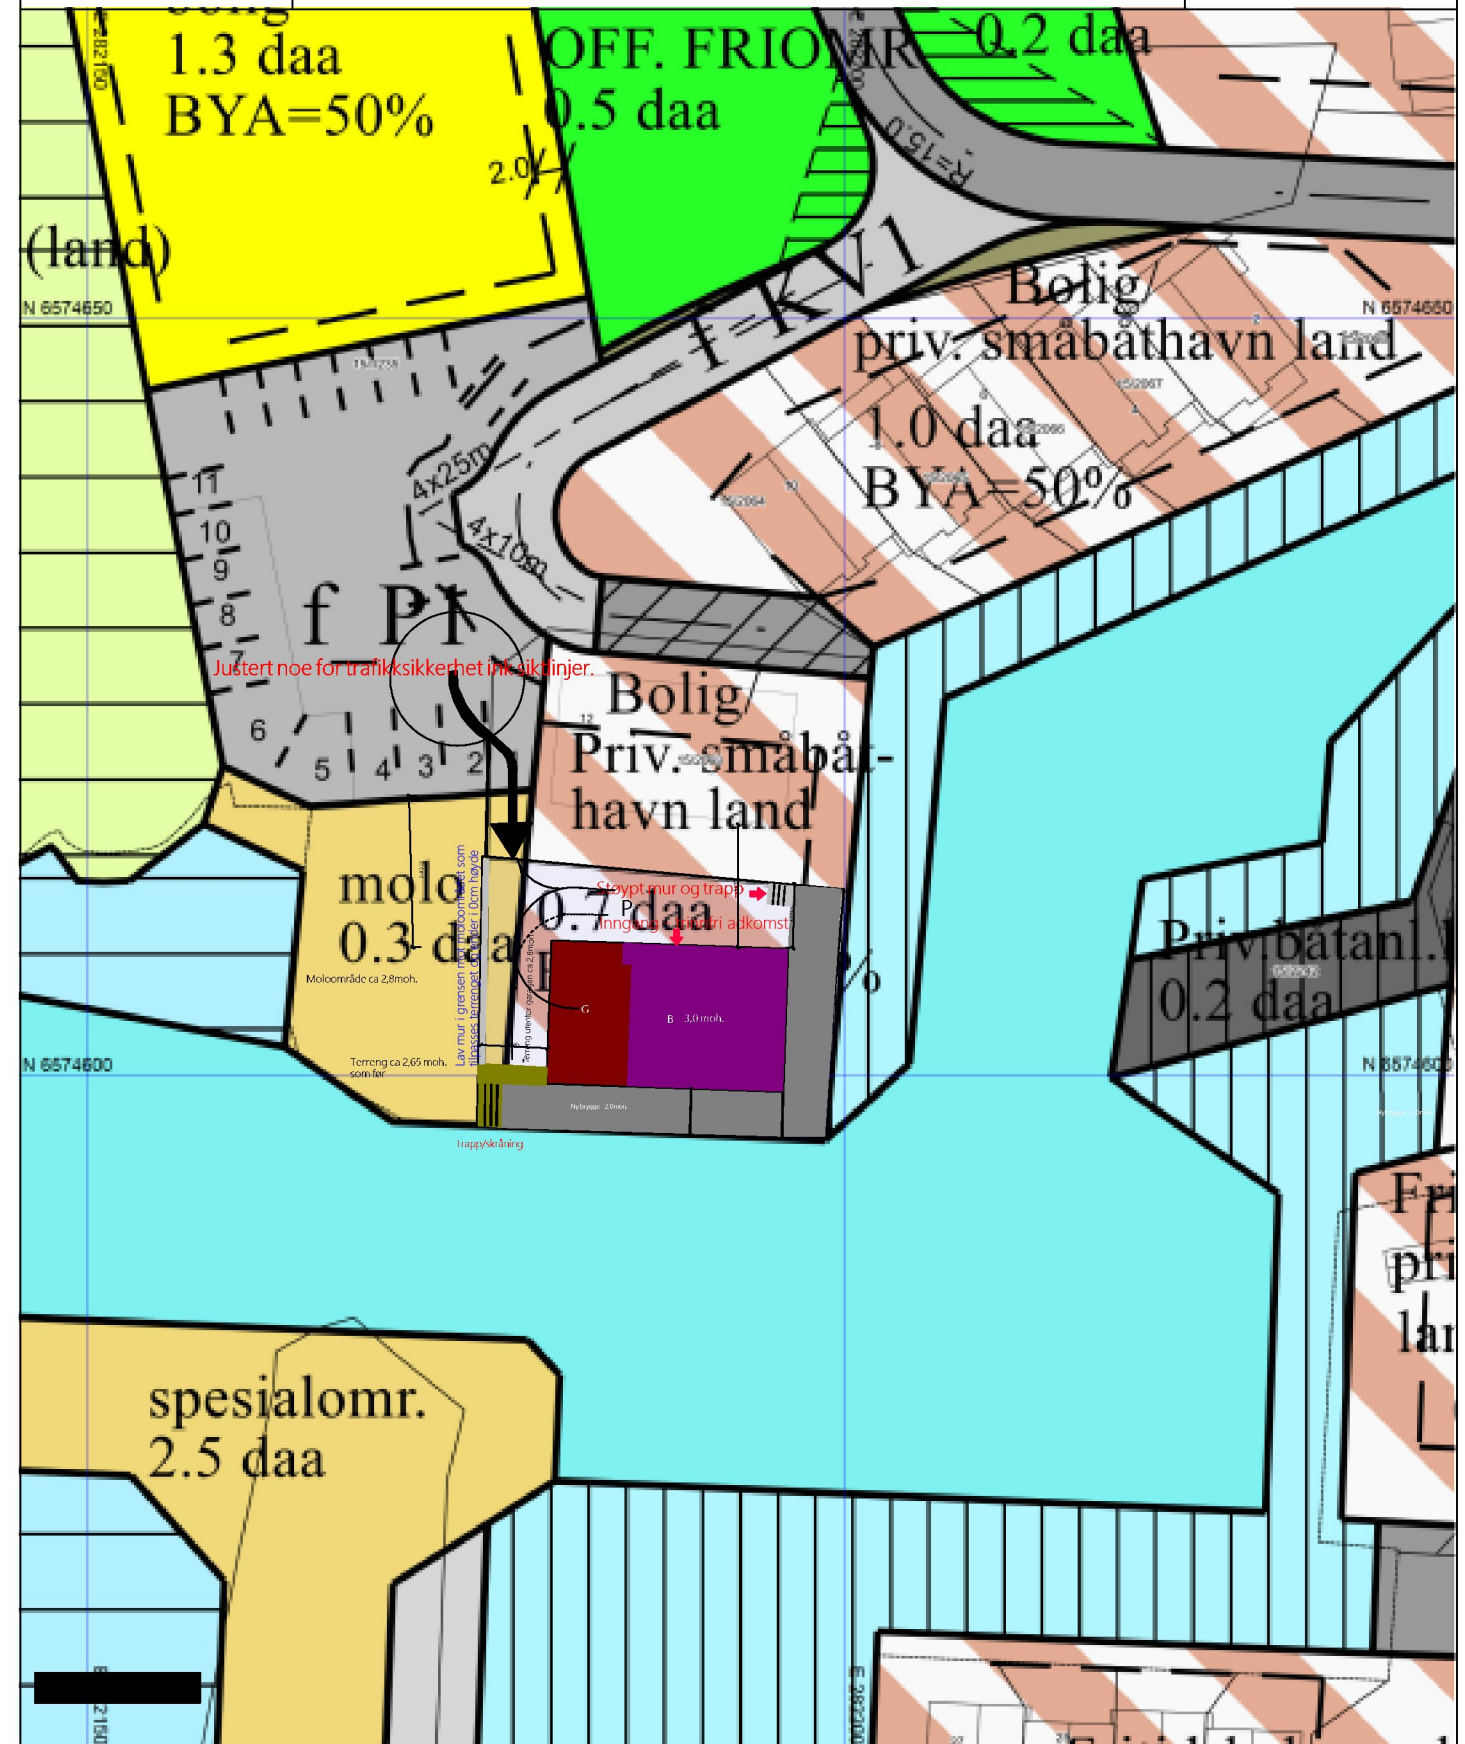

# Reguleringsplankart

Eiendom: 15/2062

Adresse:

Dato: 09.12.2021

Målestokk: 1:500

UTM-32

1) Det tas forbehold om feil i kartgrunnlaget  
 2) Ved utskrift fra PDF-fil kan målestokken bli unøyaktig  
 3) Kommuneplanen er laget for små målestokker og kan være unøyaktig hvis man zoomer mye inn i planen.