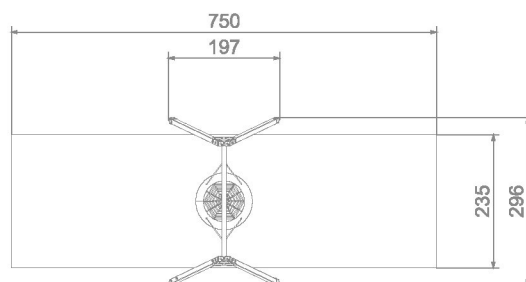

Størrelse apparat:

L: 1 970 mm
B: 2 960 mm
H: 2 510 mm

Størrelse sikkerhetsområde: 18 m²

L: 7 500 mm
B: 2 350 mm

Fallhøyde: 1,33 meter
Kapasitet: 4 brukere

Standard: EN 1176-1: 2017-12

Material:

Impregnerert limtre
HDPE detaljer
Galvanisert, pulverlakkert stål