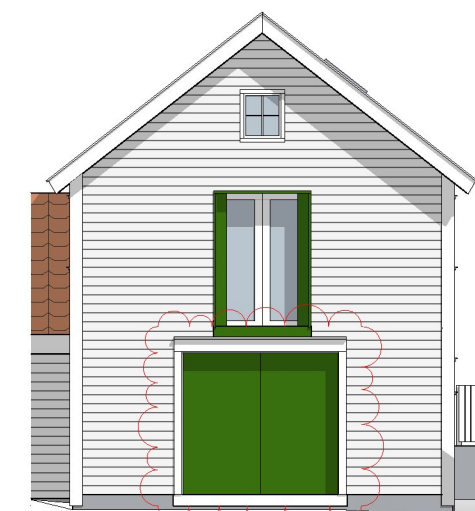

FASADE NORDØST

FASADE SØRØST

FASADE NORDVEST

FASADE SØRVEST

FASADE SØRVEST  
- ILLUSTRASJON ÅPEN DØR

	Fjernet ny, innvendig skyvedør 1. etasje		
B	Endret vindu første etasje mot sørøst	05.12.2022	GCS
	Lagt inn takluke		
A	Byggemelding	09.06.2022	GCS

**Kvala** Arkitekter

Tiltakshaver: Elisabeth Gilje

Byggeplass: Holmen 18, 4280 Skudeneshavn

Kommune: Karmøy

Gnr.: 57 Bnr.: 621

Mål: 1:100

Dato: 09.06.2022

Tegn: GCS