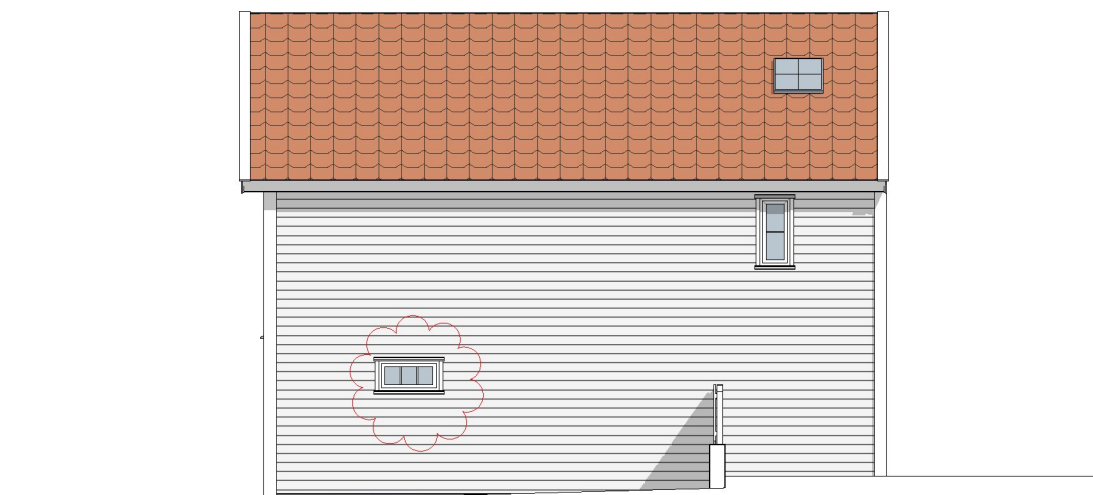

FASADE NORDØST

FASADE SØRØST

FASADE NORDVEST

FASADE SØRVEST

FASADE SØRVEST  
- ILLUSTRASJON ÅPEN DØR

	Fjernet ny, innvendig skyvedør 1. etasje		
B	Endret vindu første etasje mot sørøst	05.12.2022	GCS
	Lagt inn takluke		
A	Byggemelding	09.06.2022	GCS

**Kvala** Arkitekter

Tiltakshaver: Elisabeth Gilje

Byggeplass: Holmen 18, 4280 Skudeneshavn

Kommune: Karmøy

Gnr.: 57 Bnr.: 621

Mål: 1:100

Dato: 09.06.2022

Tegn: GCS