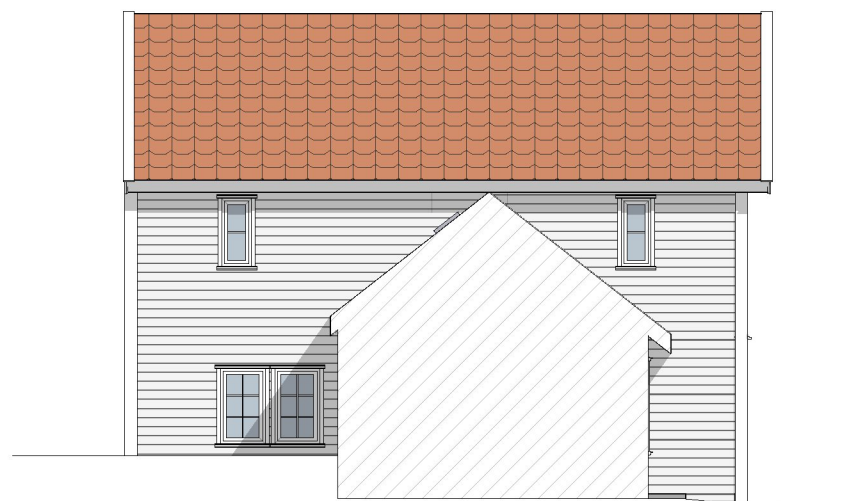

FASADE NORDØST

FASADE SØRØST

FASADE NORDVEST

FASADE SØRVEST

FASADE SØRVEST  
- ILLUSTRASJON ÅPEN DØR

	Fjernet ny, innvendig skyvedør 1. etasje		
B	Endret vindu første etasje mot sørøst	05.12.2022	GCS
	Lagt inn takluke		
A	Byggemelding	09.06.2022	GCS

**Kvala** Arkitekter

Tiltakshaver: Elisabeth Gilje

Byggeplass: Holmen 18, 4280 Skudeneshavn

Kommune: Karmøy

Gnr.: 57 Bnr.: 621

Mål: 1:100

Dato: 09.06.2022

Tegn: GCS