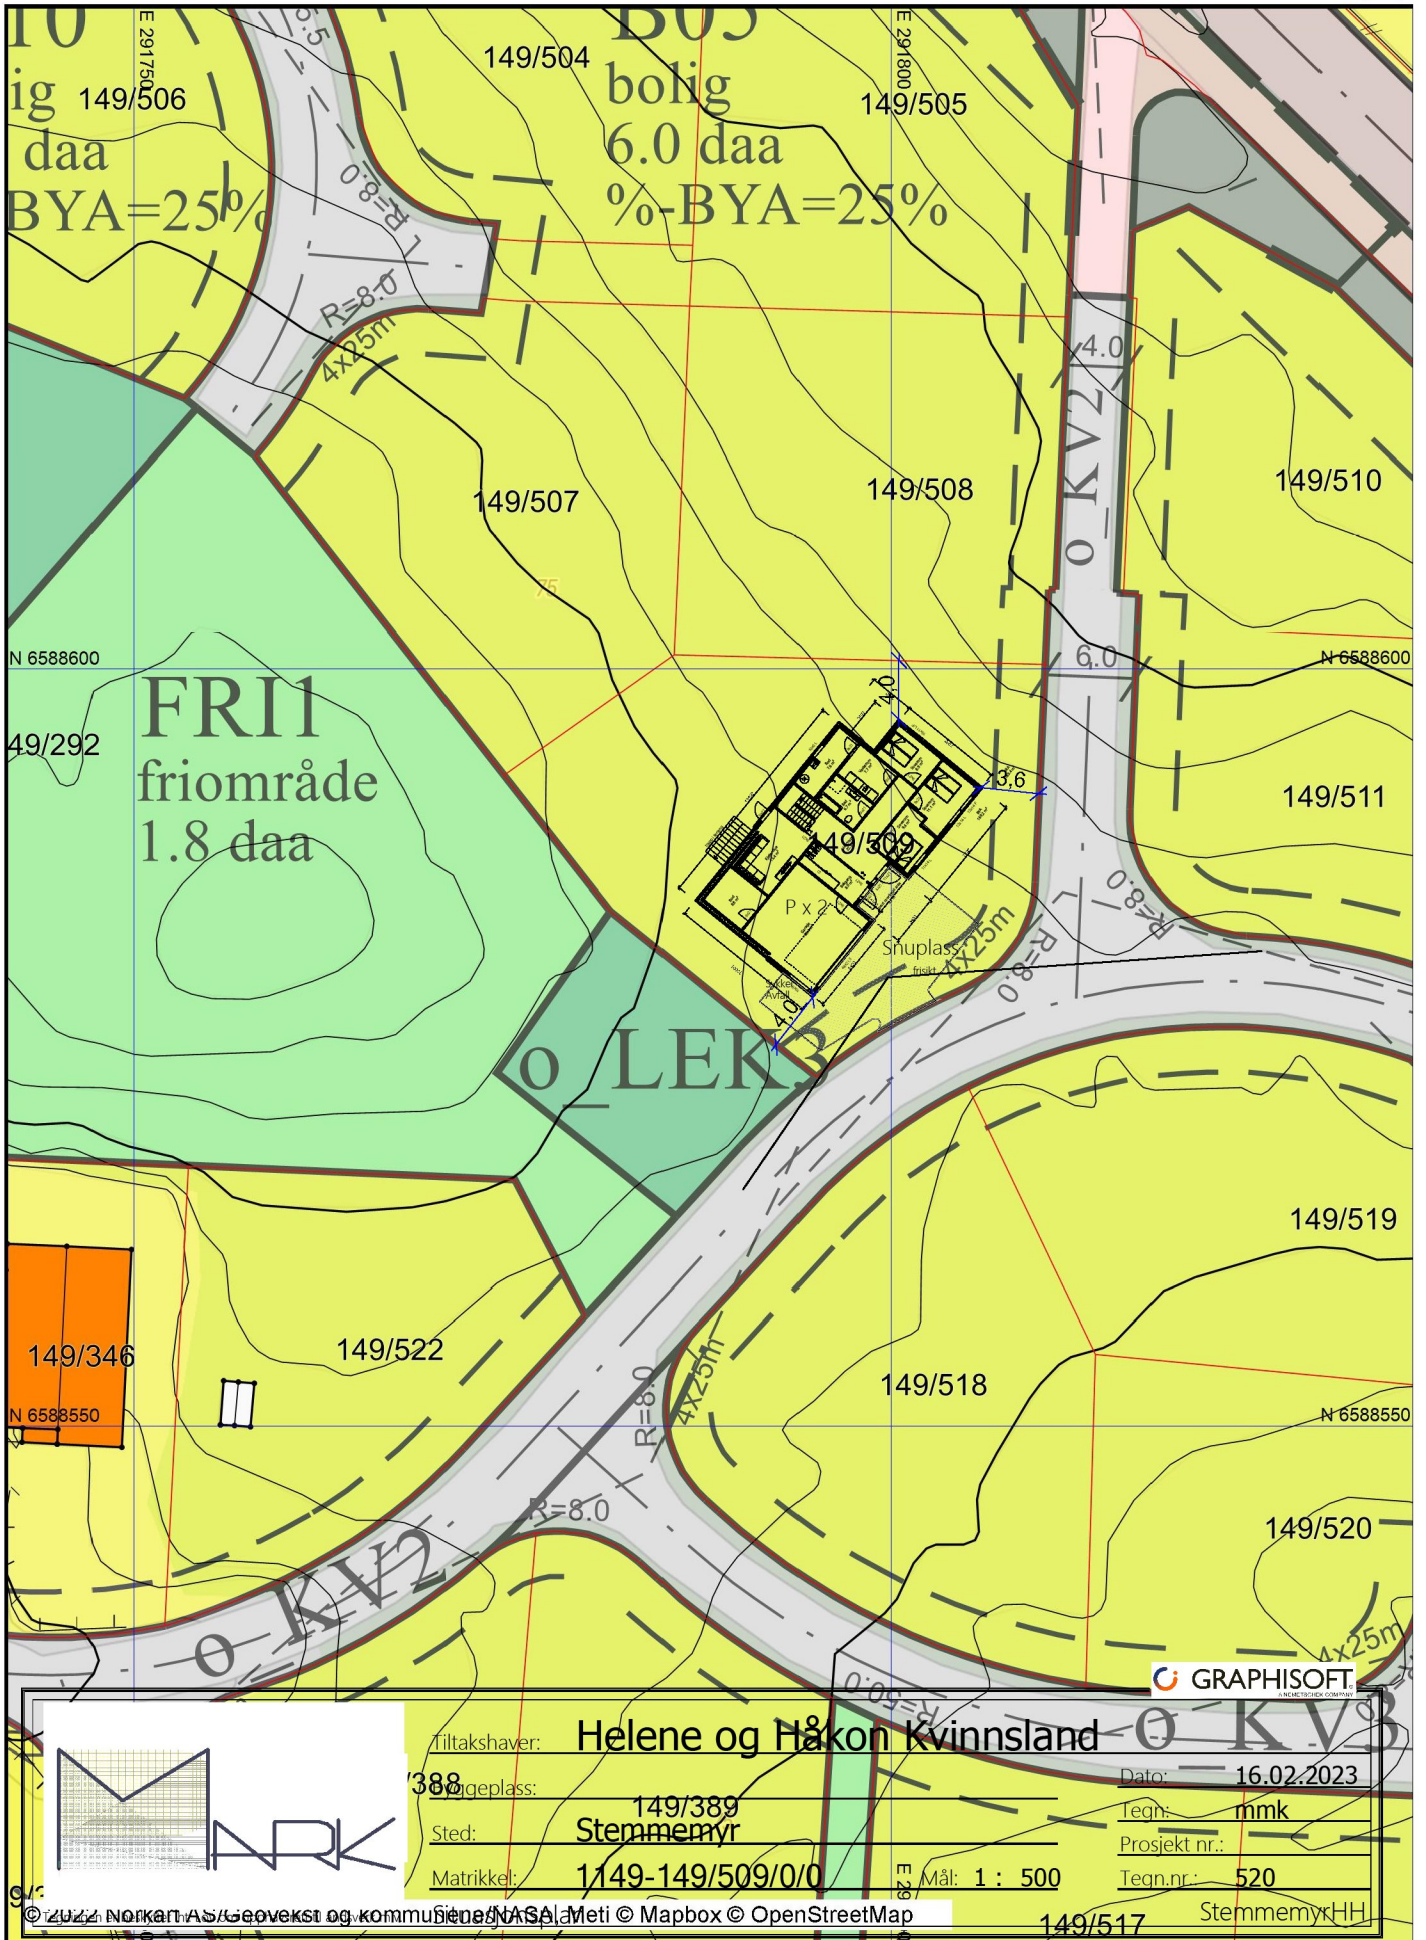

Utskrift fra Norkart AS kartklient

Dato: 14.10.2022

Målestokk: 1:500

Koordinatsystem: UTM 32N

GRAPHISOFT

Tiltakshaver:	Helene og Håkon Kvinnsland	
388	Sted:	149/389 Stemmemyr
Sted:	149/389 Stemmemyr	
Matrikkel:	1149-149/509/0/0	
Dato:	16.02.2023	
Tegn:	mmk	
Prosjekt nr.:		
Tegn.nr.:	520	
	Mål: 1 : 500	Stemmemyr HH