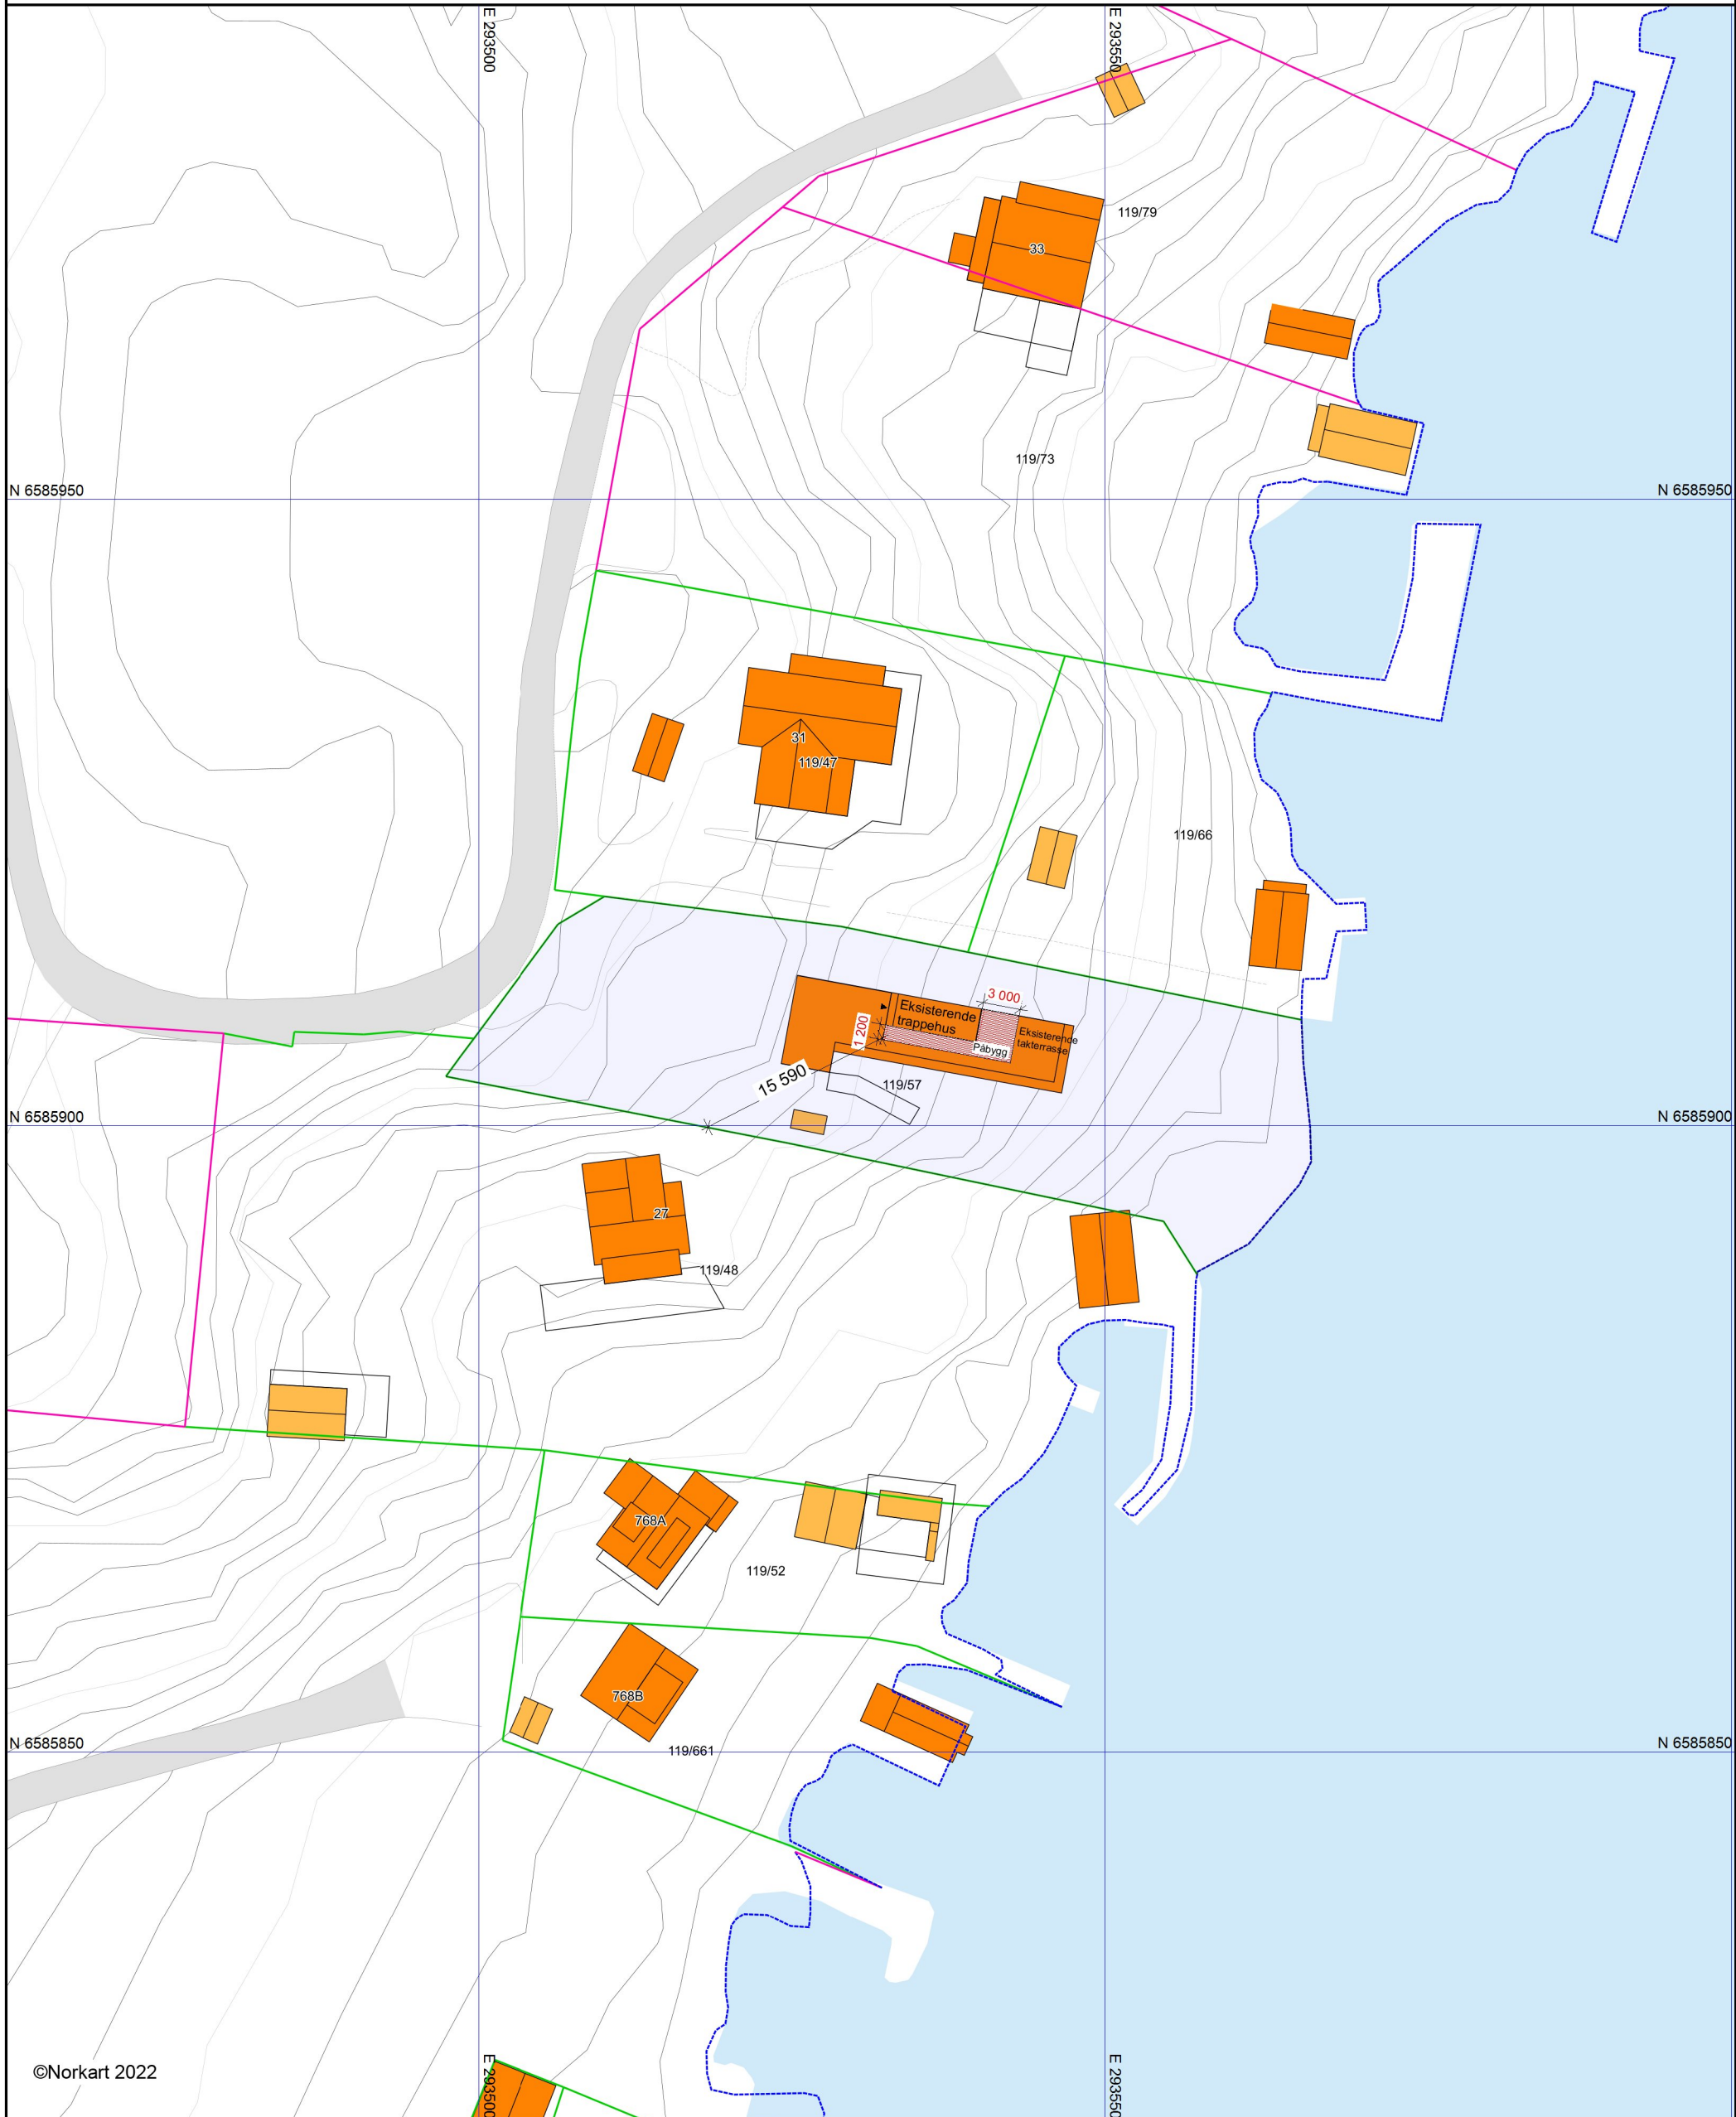

# Situasjonskart

Karmøy kommune

Eiendom: 119/57  
Adresse: Lønnavegen 29  
Dato: 30.11.2022  
Målestokk: 1:500

UTM-32

Eiendomsgr. nøyaktig <= 10 cm	Eiendomsgr. mindre nøyaktig >30<=200 cm	Eiendomsgr. lite nøyaktig >=500 cm	Eiendomsgr. omtvistet	Hjelpelinje punkt feste	Hjelpelinje fiktiv
Eiendomsgr. middels nøyaktig >10<=30 cm	Eiendomsgr. mindre nøyaktig >200<=500 cm	Eiendomsgr. uviss nøyaktighet	Hjelpelinje veikant	Hjelpelinje vannkant	

©Norkart 2022

1) Det tas forbehold om feil i kartgrunnlaget  
2) Ved utskrift fra PDF-fil kan målestokken bli unøyaktig