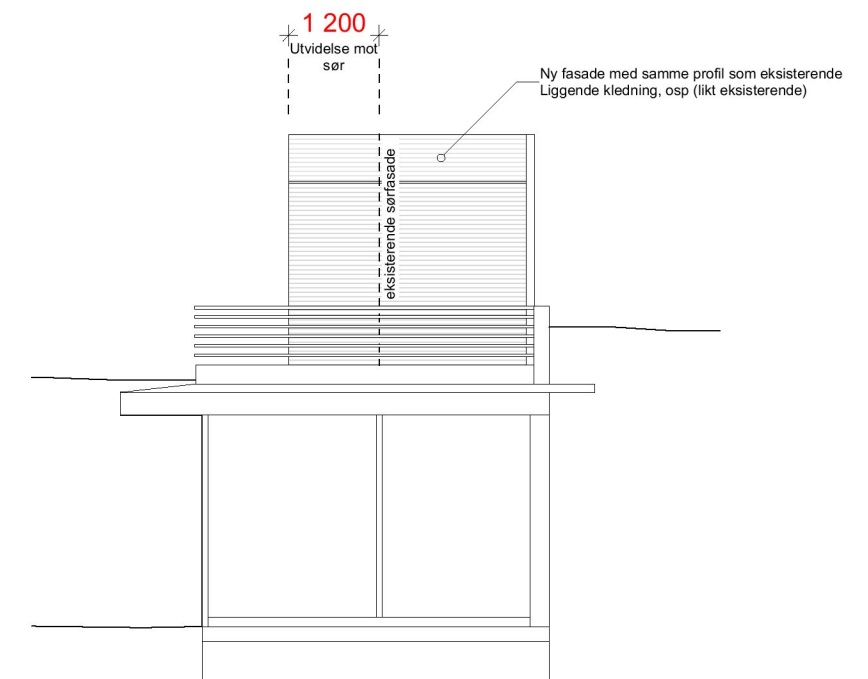

Eksisterende fasade. NB: Det er ikke bygget en pipe

Ny fasade.

# FASADE NORD

1:100

E-05

Eksisterende nordfasade. NB: Det er ikke bygget en pipe

Eksisterende østfasade. NB: Det er ikke bygget en pipe

Ny nordfasade.

Ny østfasade.