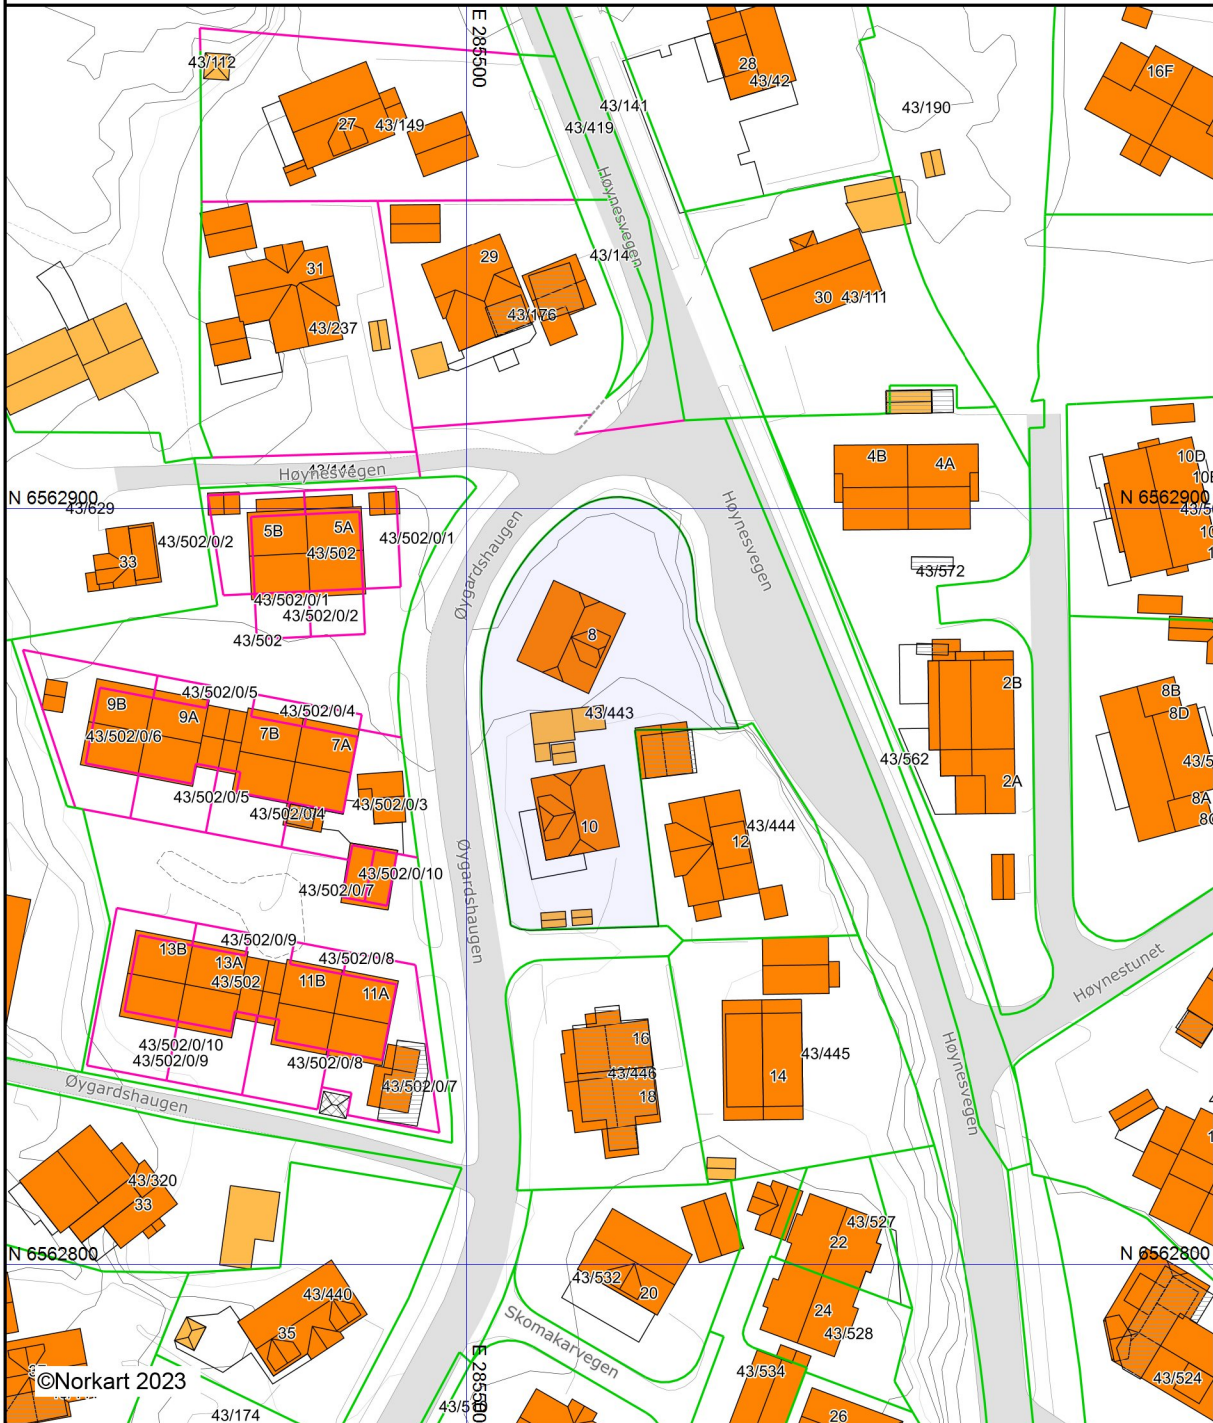

Karmøy kommune

Grunnkart

Eiendom: 43/443
Adresse: Øygaardshaugen 8
Dato: 17.02.2023
Målestokk: 1:1000

N

UTM-32

Eiendomsgr. nøyaktig <= 10 cm	Eiendomsgr. mindre nøyaktig >200<=500 cm	Eiendomsgr. omtvistet	Hjelpelinje vannkant
Eiendomsgr. middels nøyaktig >10<=30 cm	Eiendomsgr. lite nøyaktig >=500 cm	Hjelpelinje veikant	Hjelpelinje fiktiv
Eiendomsgr. mindre nøyaktig >30<=200 cm	Eiendomsgr. usikker nøyaktighet	Hjelpelinje punktbeste	

©Norkart 2023

Det tas forbehold om at det kan forekomme feil, mangler eller avvik i kartet. Spesielt gjelder dette usikre eiendomsgrenser.