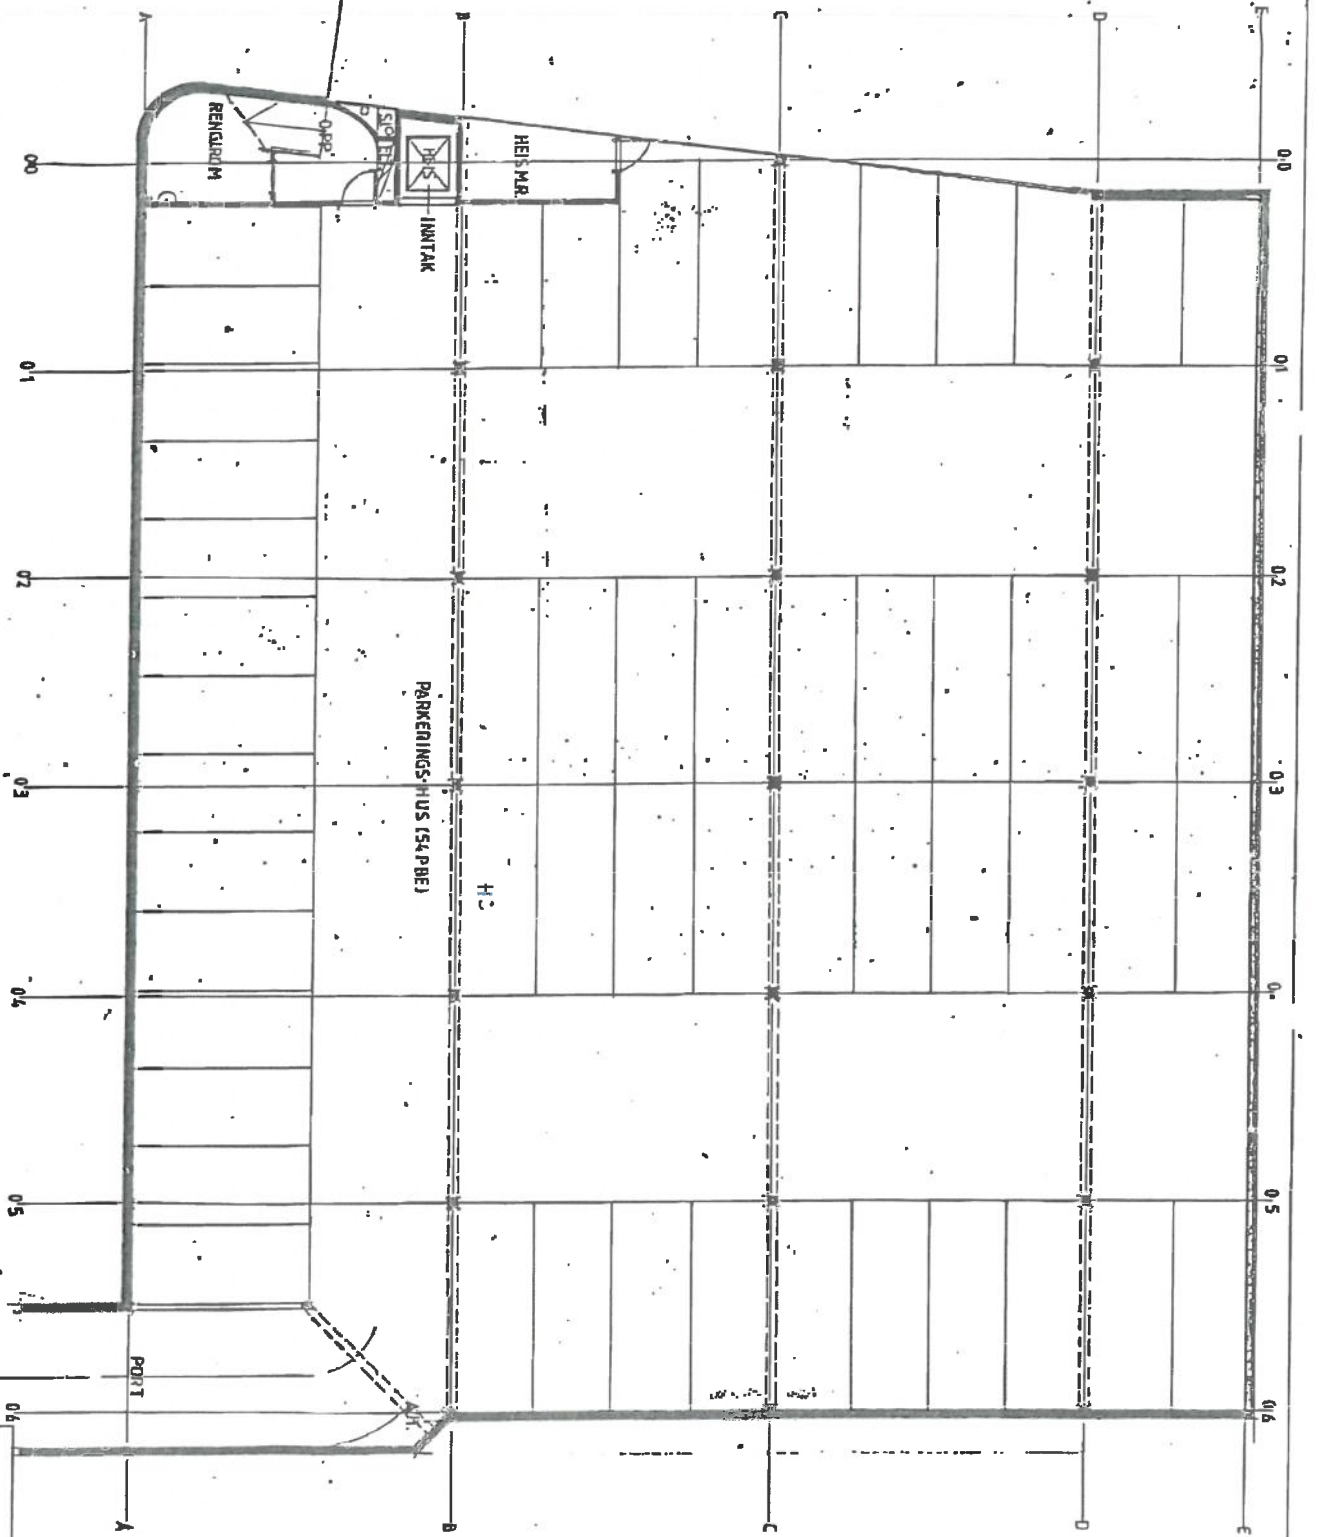

300

301

302

303

304

305

306

307

308

309

310

311

312

313

314

315

316

317

SAMFJELT **KIRROSSSEN** A
 SENTRUMS-FORRETNINGER OG -BOLIG
 UNØYASJE MÅLESTOKK
 ARKITEKT MÅL NPA SIVERT CHRISTIANSEN
 LAMRUDGATA 11 0405 STAVANGER