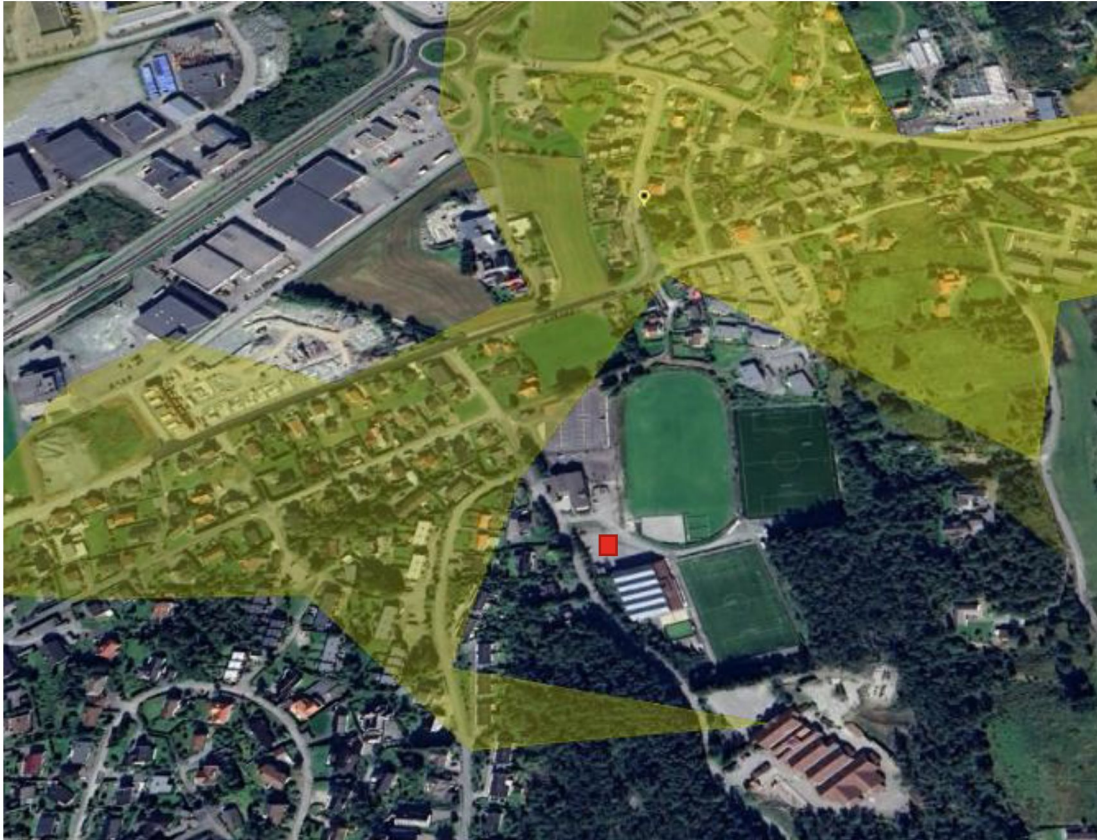

Postens Pakkebokser

Forslag fra Posten Norge til plasseringer i Karmøy Kommune

- **Denne presentasjonen viser områder hvor Posten ønsker å utplassere Pakkeboks.**
- **Bilder av plasseringer er kun ment som forslag og inspirasjon til mulige plasseringer. Det er opp til Kommunen og Postens representant sammen å finne den beste plasseringen på en eventuell befaring.**
- **Vi er også åpne for forslag til plasseringer som ikke står i denne presentasjonen 😊**

Veavågen

Område: 4276 Veavågen

Forslag lokasjon: Storhall Karmøy

Adresse: Slettavegen 130, 4276 Veavågen

Håvik

Område: 4265 Håvik

Forslag lokasjon: Håvikhallen

Adresse: Håvikvegen 45, 4265 Håvik

Norheim

Område: 5542 Karmsund

Forslag lokasjon: Norheimshallen

Adresse: Moksheimstien 2, 5542 Karmsund