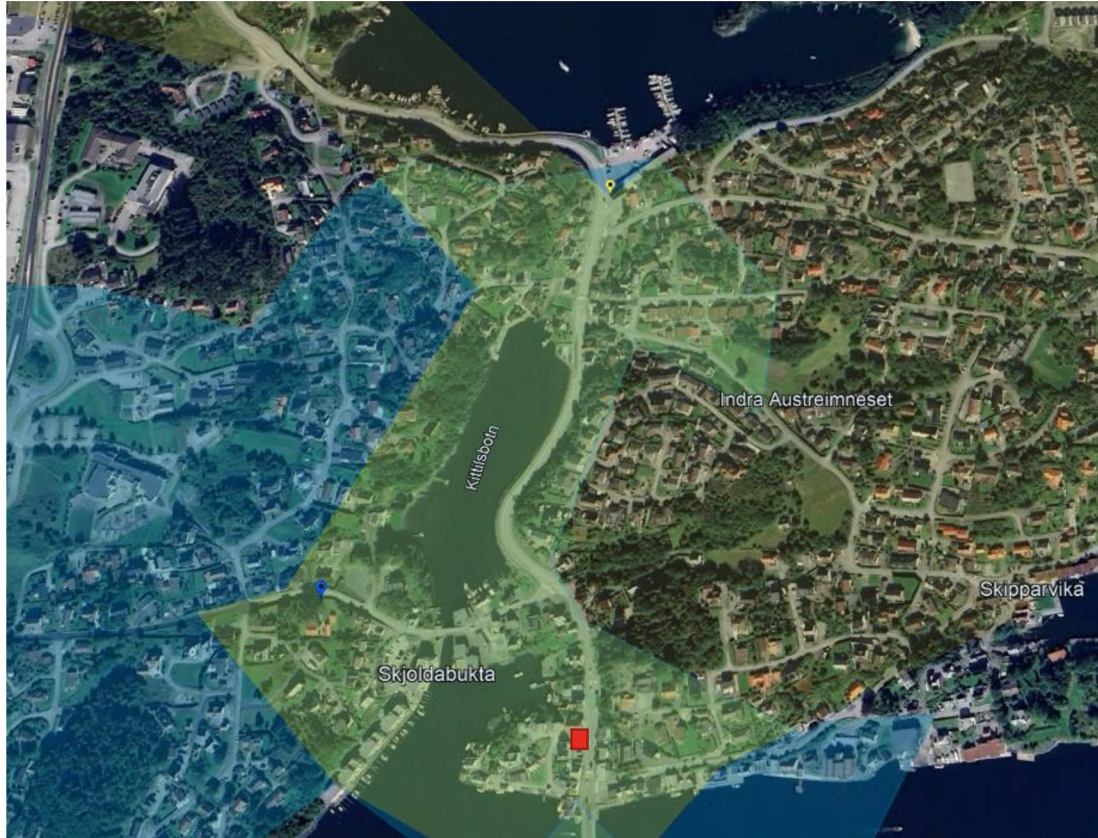

Postens Pakkebokser

Forslag fra Posten Norge til plasseringer i Karmøy Kommune

- **Denne presentasjonen viser områder hvor Posten ønsker å utplassere Pakkeboks.**
- **Bilder av plasseringer er kun ment som forslag og inspirasjon til mulige plasseringer. Det er opp til Kommunen og Postens representant sammen å finne den beste plasseringen på en eventuell befaring.**
- **Vi er også åpne for forslag til plasseringer som ikke står i denne presentasjonen 😊**

Kopervik

Område: 4250 Kopervik

Forslag lokasjon: Karmøyhallen

Adresse: Eidsbakkane 13, 4250 Kopervik

Skjoldabukta

Område: 4250 Kopervik

Forslag lokasjon: Parkering Avaldsnesvegen

Adresse: Avaldsnesvegen 7, 4250 Kopervik

Veavågen

Område: 4276 Veavågen

Forslag lokasjon: Storhall Karmøy

Adresse: Slettavegen 130, 4276 Veavågen

Håvik

Område: 4265 Håvik

Forslag lokasjon: Håvikhallen

Adresse: Håvikvegen 45, 4265 Håvik