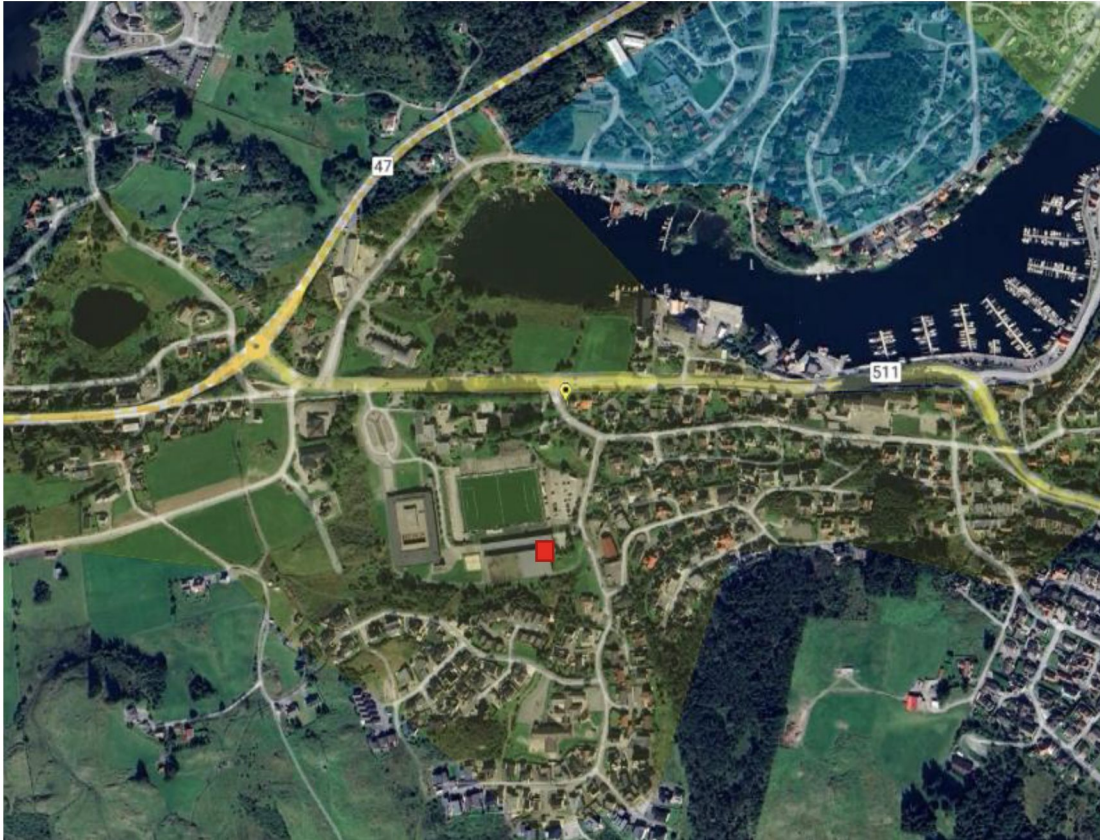

Postens Pakkebokser

Forslag fra Posten Norge til plasseringer i Karmøy Kommune

- **Denne presentasjonen viser områder hvor Posten ønsker å utplassere Pakkeboks.**
- **Bilder av plasseringer er kun ment som forslag og inspirasjon til mulige plasseringer. Det er opp til Kommunen og Postens representant sammen å finne den beste plasseringen på en eventuell befaring.**
- **Vi er også åpne for forslag til plasseringer som ikke står i denne presentasjonen 😊**

Kopervik

Område: 4250 Kopervik

Forslag lokasjon: Karmøyhallen

Adresse: Eidsbakkane 13, 4250 Kopervik

Skjoldabukta

Område: 4250 Kopervik

Forslag lokasjon: Parkering Avaldsnesvegen

Adresse: Avaldsnesvegen 7, 4250 Kopervik

Veavågen

Område: 4276 Veavågen

Forslag lokasjon: Storhall Karmøy

Adresse: Slettavegen 130, 4276 Veavågen

Håvik

Område: 4265 Håvik

Forslag lokasjon: Håvikhallen

Adresse: Håvikvegen 45, 4265 Håvik

Norheim

Område: 5542 Karmsund

Forslag lokasjon: Norheimshallen

Adresse: Moksheimstien 2, 5542 Karmsund