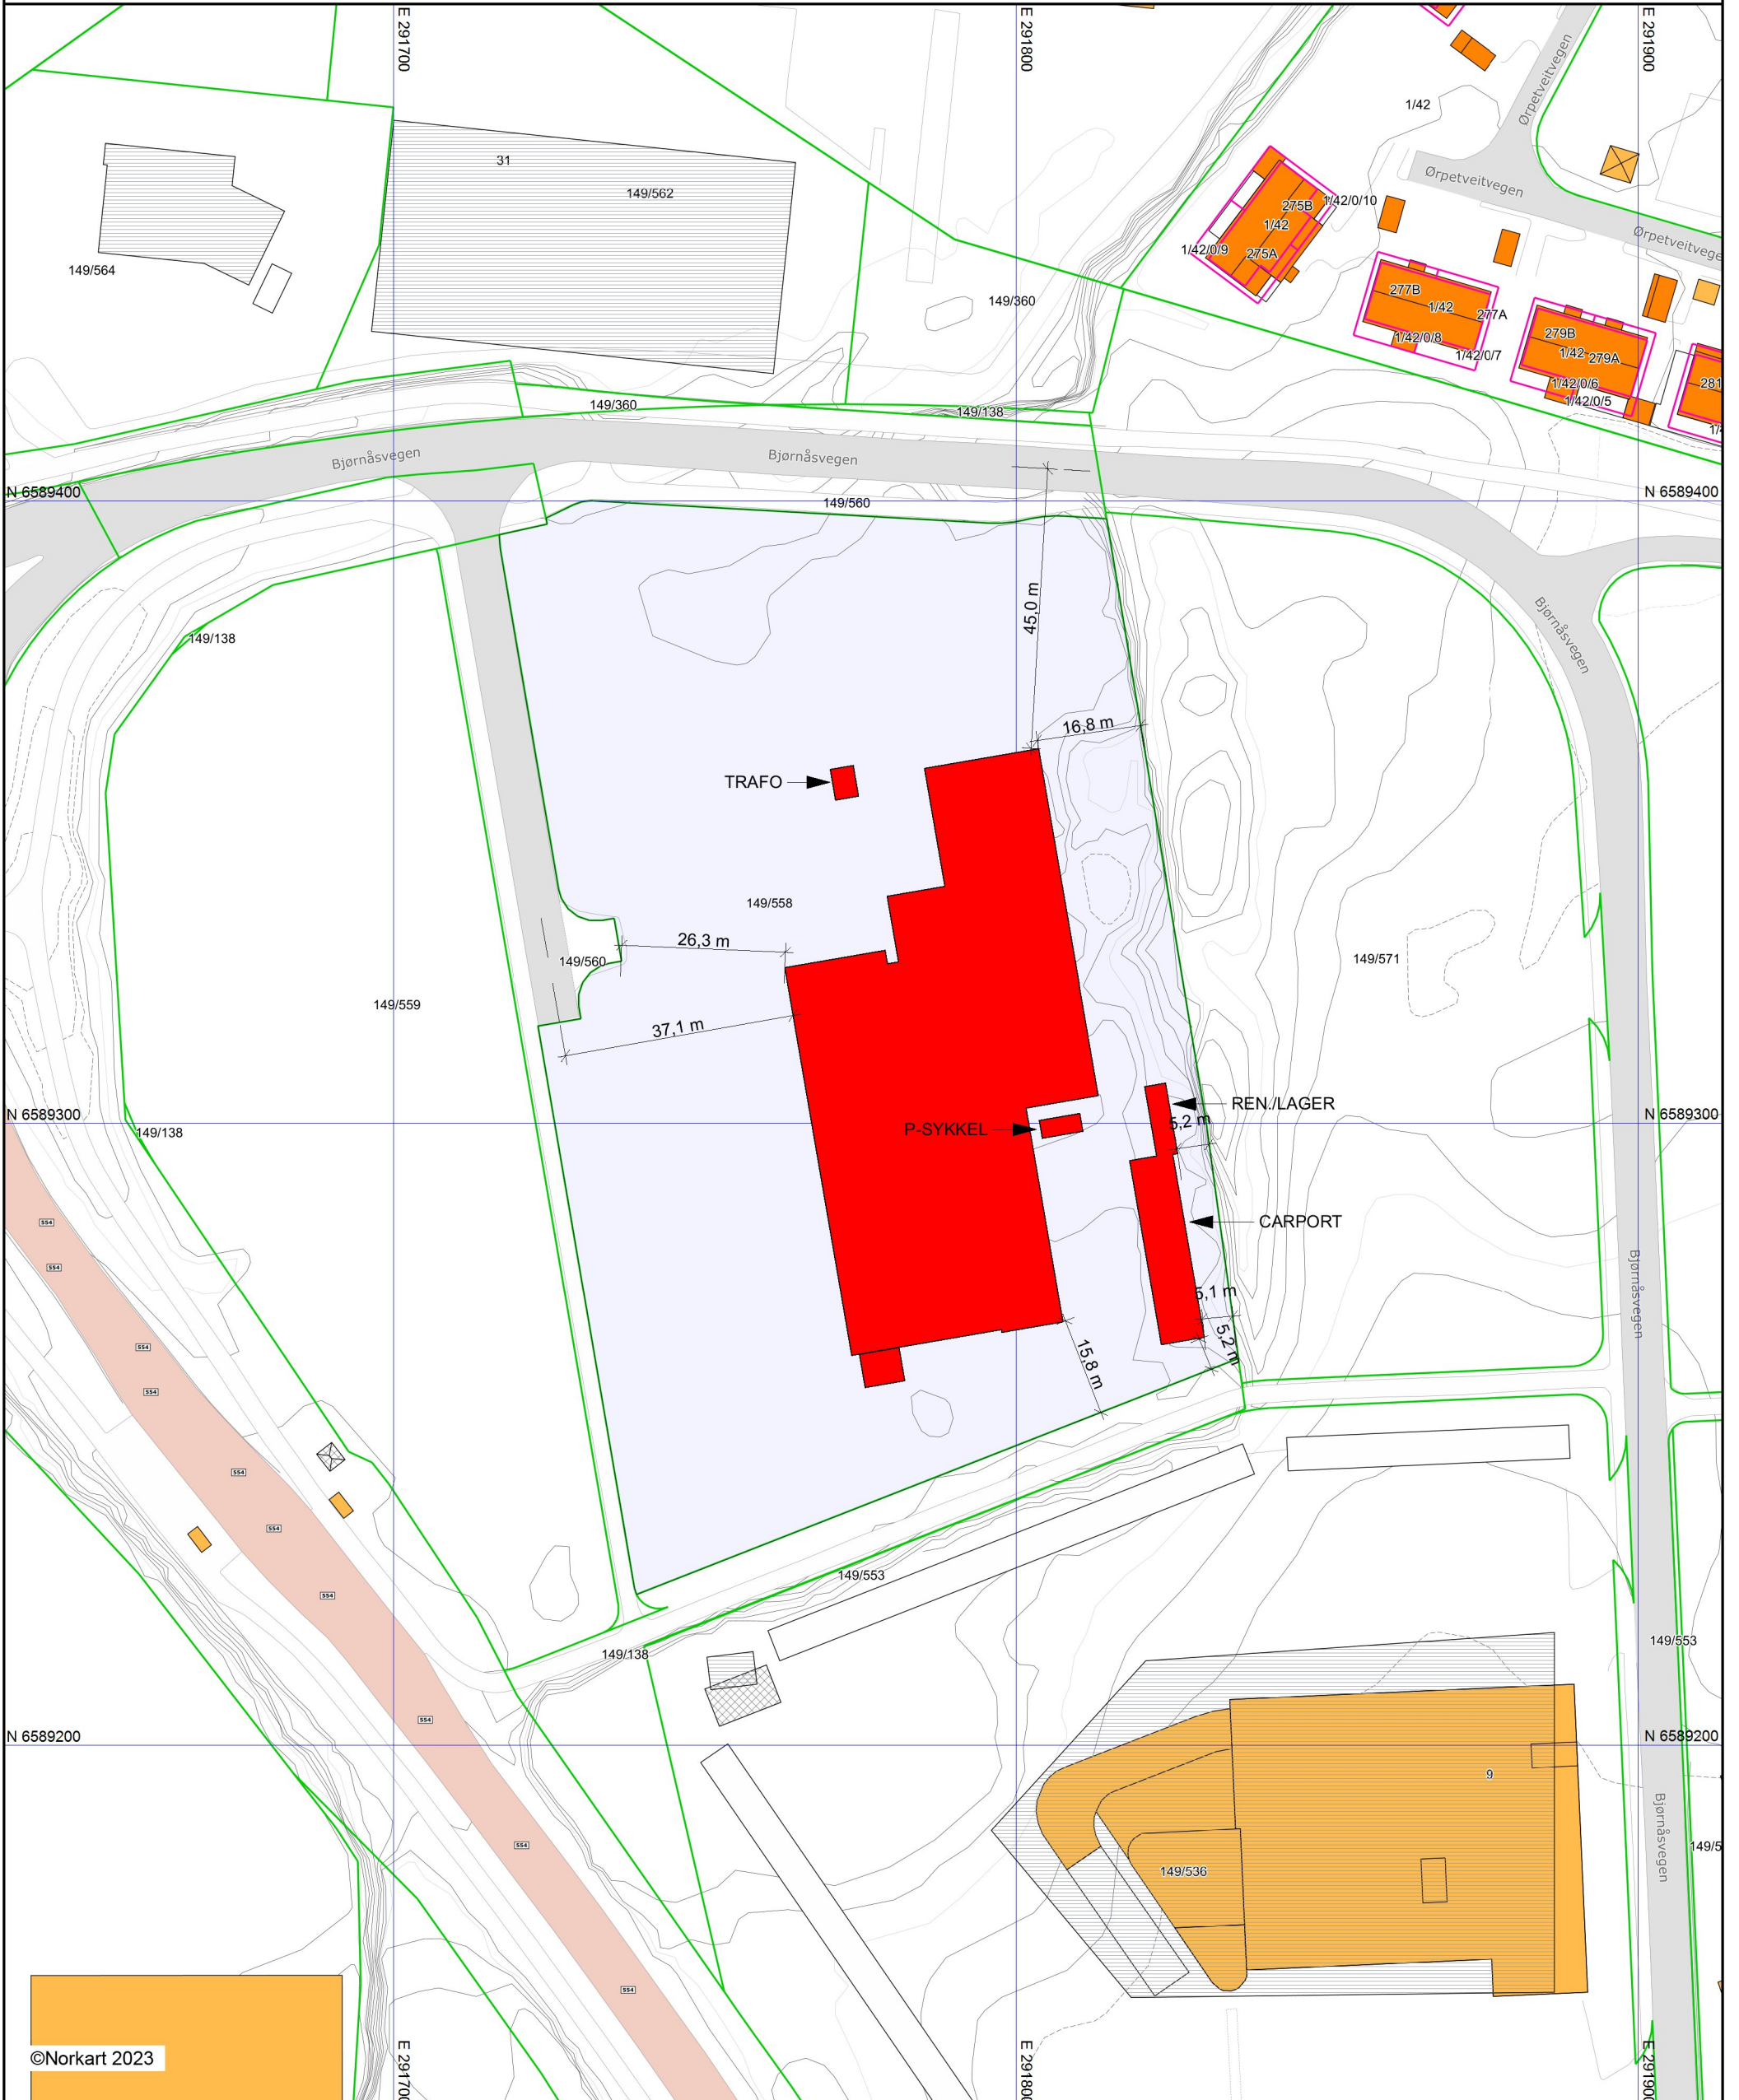

# Situasjonskart

Karmøy kommune

Eiendom: 149/558  
Adresse:  
Dato: 14.02.2023  
Målestokk: 1:1000

UTM-32

	Eiendomsgr. nøyaktig <= 10 cm		Eiendomsgr. mindre nøyaktig >30<=200 cm		Eiendomsgr. lite nøyaktig >=500 cm		Eiendomsgr. omtvistet		Hjelpelinje punktfaste		Hjelpelinje fiktiv
	Eiendomsgr. middels nøyaktig >10<=30 cm		Eiendomsgr. mindre nøyaktig >200<=500 cm		Eiendomsgr. uviss nøyaktighet		Hjelpelinje veikant		Hjelpelinje vannkant		

©Norkart 2023

1) Det tas forbehold om feil i kartgrunnlaget  
 2) Ved utskrift fra PDF-fil kan målestokken bli unøyaktig