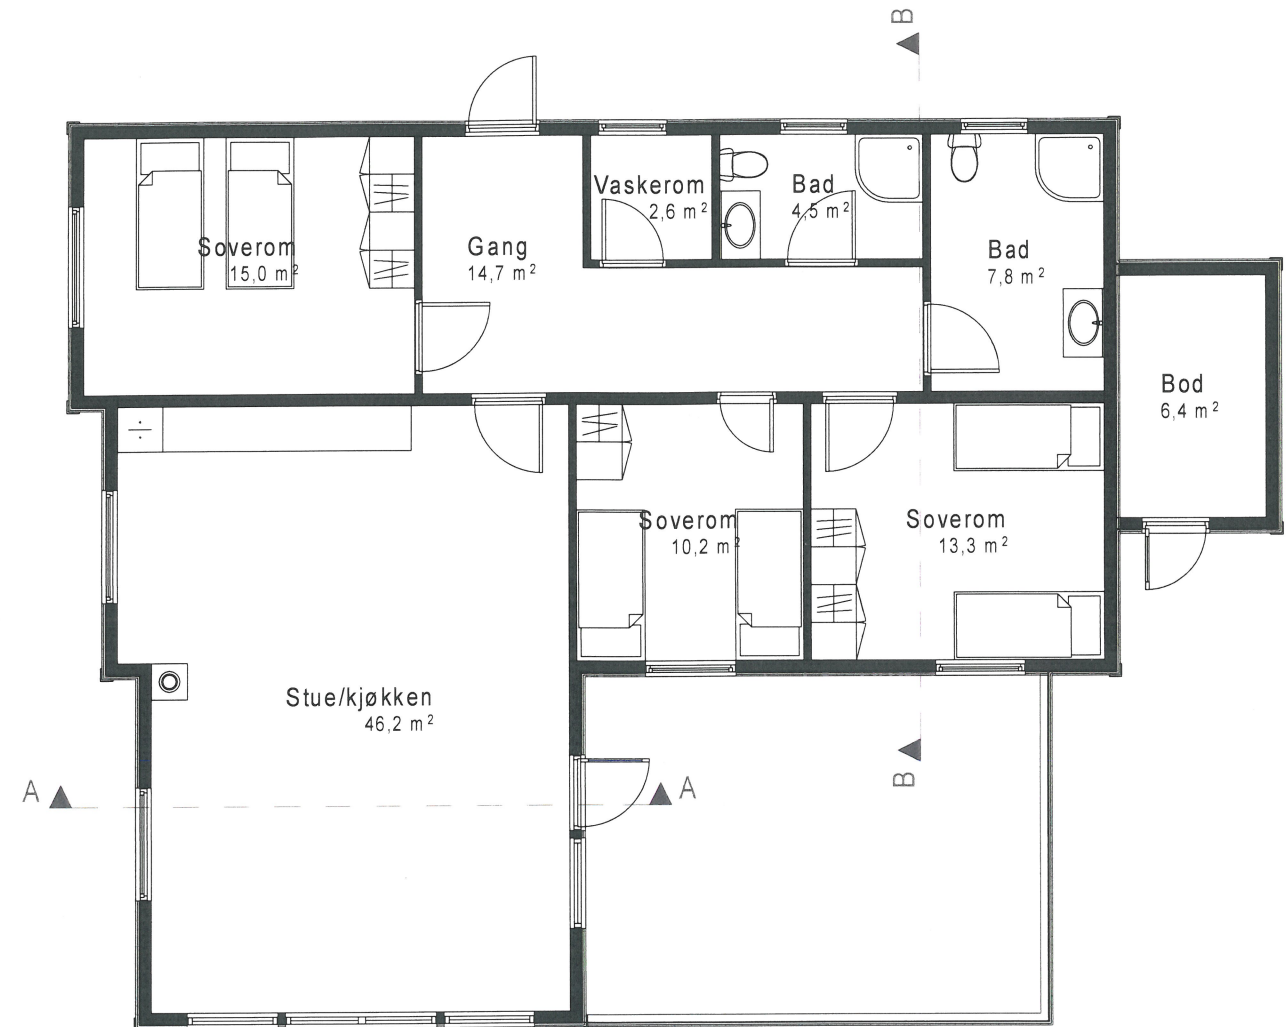

KJELLER

HOVEDETASJE

BRA BRUKSENHET KJELLER: 96,0 m²
 BRA BRUKSENHET HOVEDETG.: 125,3 m²
BRA: 221,3 m²

Rev	Beskrivelse	Dato	Sign	Kontr
		Vestre Korn øyveg 287B 4070 Åkreham Tlf: 52 84 60 90 post@boligleverandoren.no Org. nr. 870870440		
Prosjekt: Skudenes Camping		Prosjektnr: 119028	Sign: CH	Kontroll:
Tiltakshaver: Svein Einar Reinertsen		Målestokk: 1:100	Dato: 26.11.2019	
Type tegning: Plantegninger		Status: As Built		Tegningsnr.: 119028-101
© Alle rettigheter tilhører Boligleverandøren AS, kopiering eller bruk av disse tegningene er forbudt uten skriftlig samtykke				Gnr./Bnr./Festnr.: 43/538