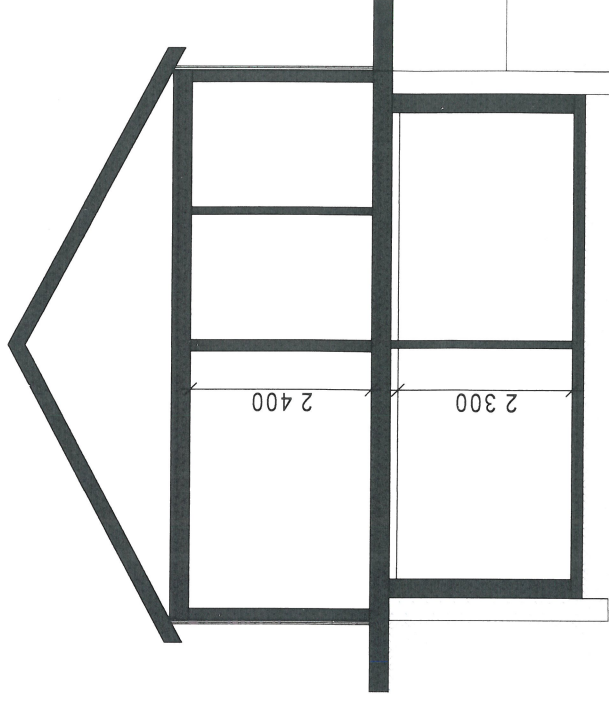

SNITT A

SNITT B

Rev		Bestrivelse	Dato	Sign	Kontr
					
Prosjekt: Skudenes Camping				Prosjektnr: 119028	Sign: CH
Tiltakshaver: Svein Einar Reinertsen		Målestokk: 1:100		Dato: 26.11.2019	
Type tegning: Snitt A og B		Status: As Built		Tegningsnr.: 119028-111	
© Alle rettigheter tilhører Boligleverandøren AS. Kopiering eller bruk av disse tegningene er forbudt uten skriftlig samtykke					