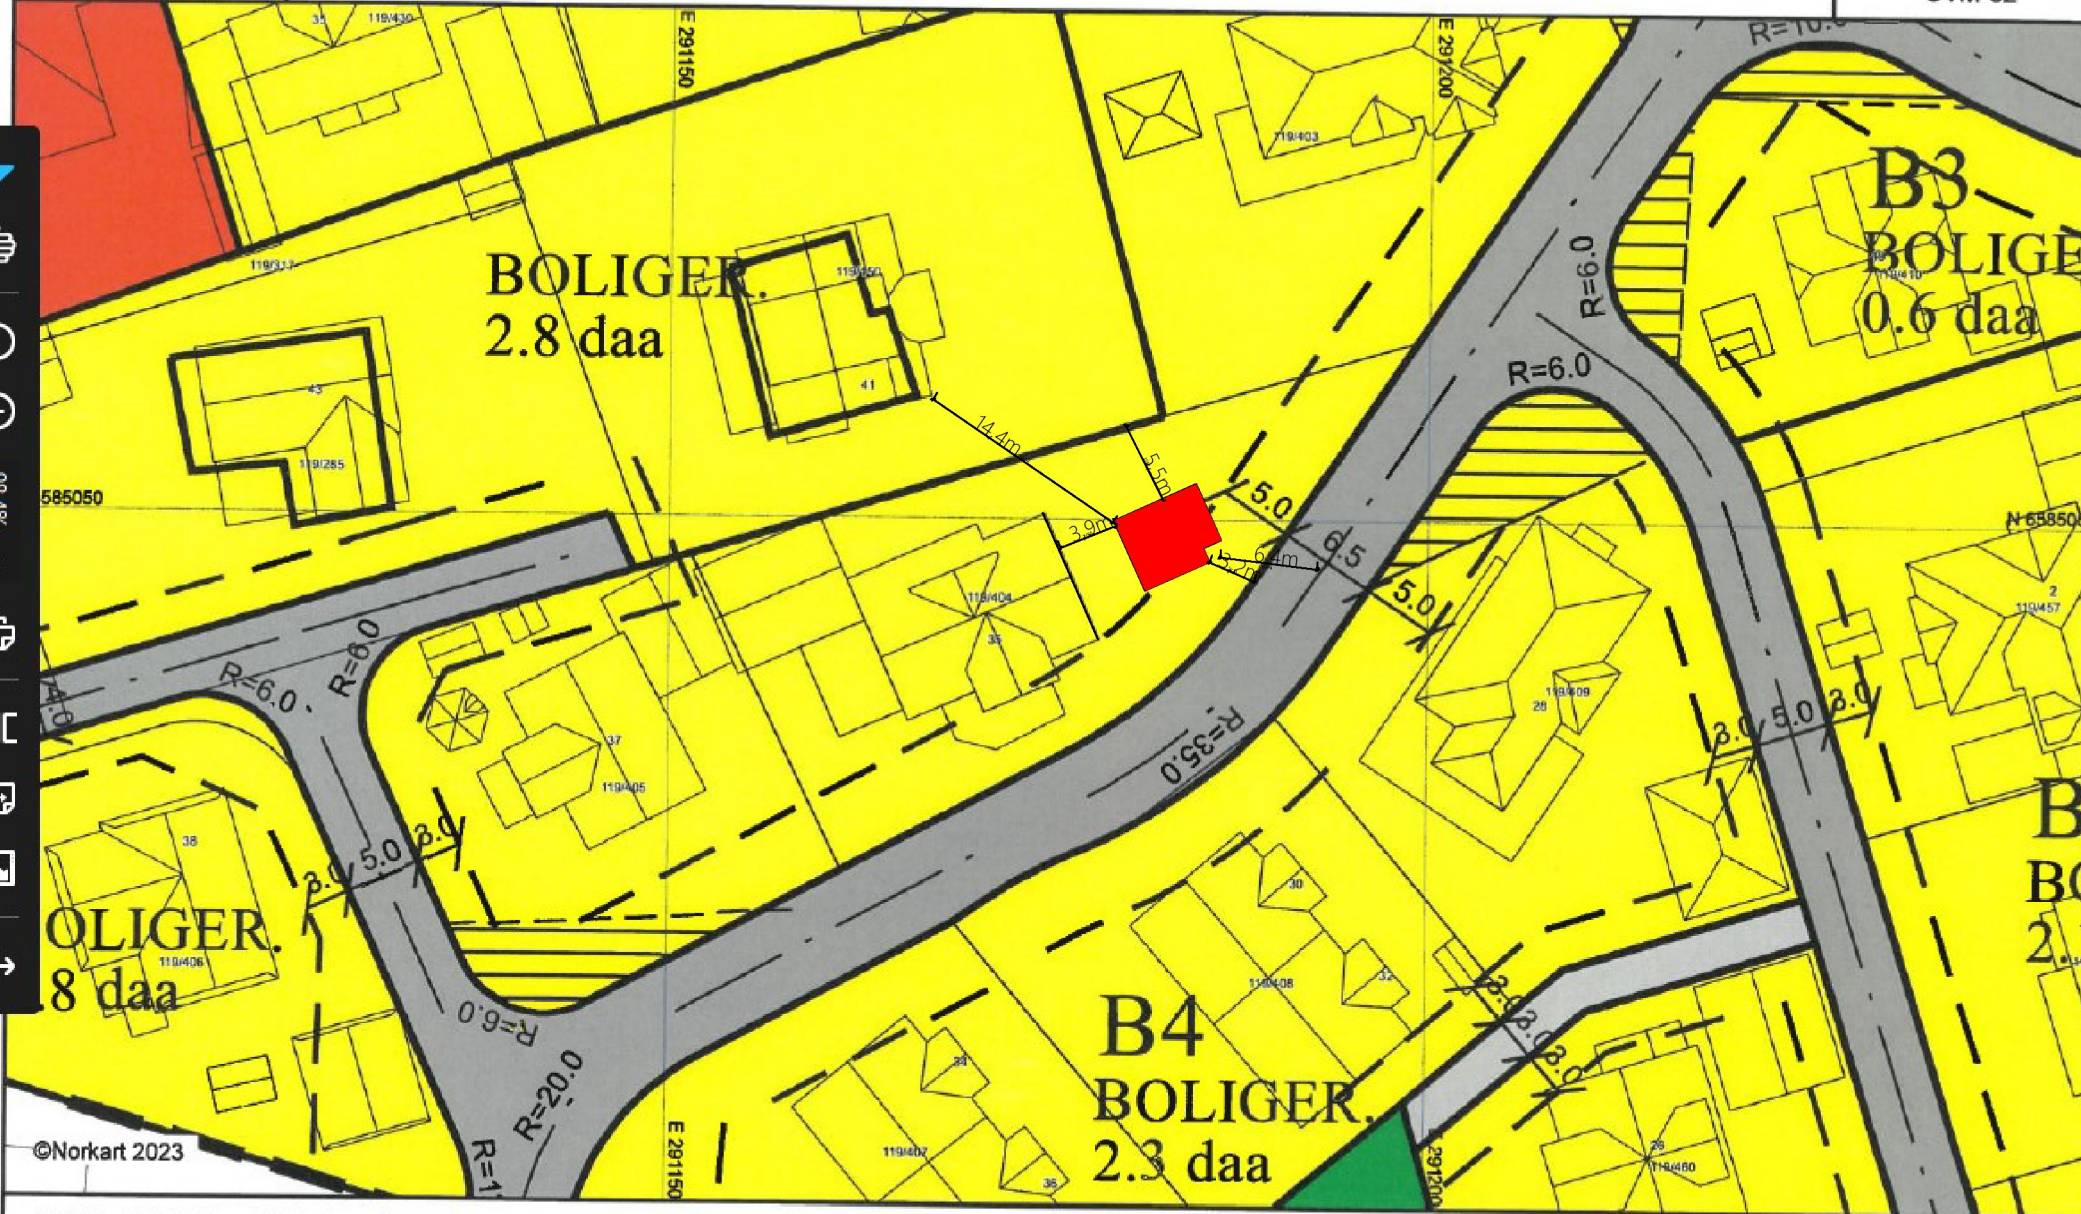

Karmøy kommune

D2

Reguleringsplankart

Eiendom: 119/404

Utskriftsdato: 09.02.2023

Adresse: Haugtunvegen 35

Målestokk: 1:500

©Norkart 2023

1) Det tas forbehold om feil i kartgrunnlaget. 2) Ved utskrift fra PDF-fil kan målestokken bli unøyaktig. 3) Kommuneplanen er laget for små målestokker og kan være unøyaktig hvis man zoomer mye inn i planen.