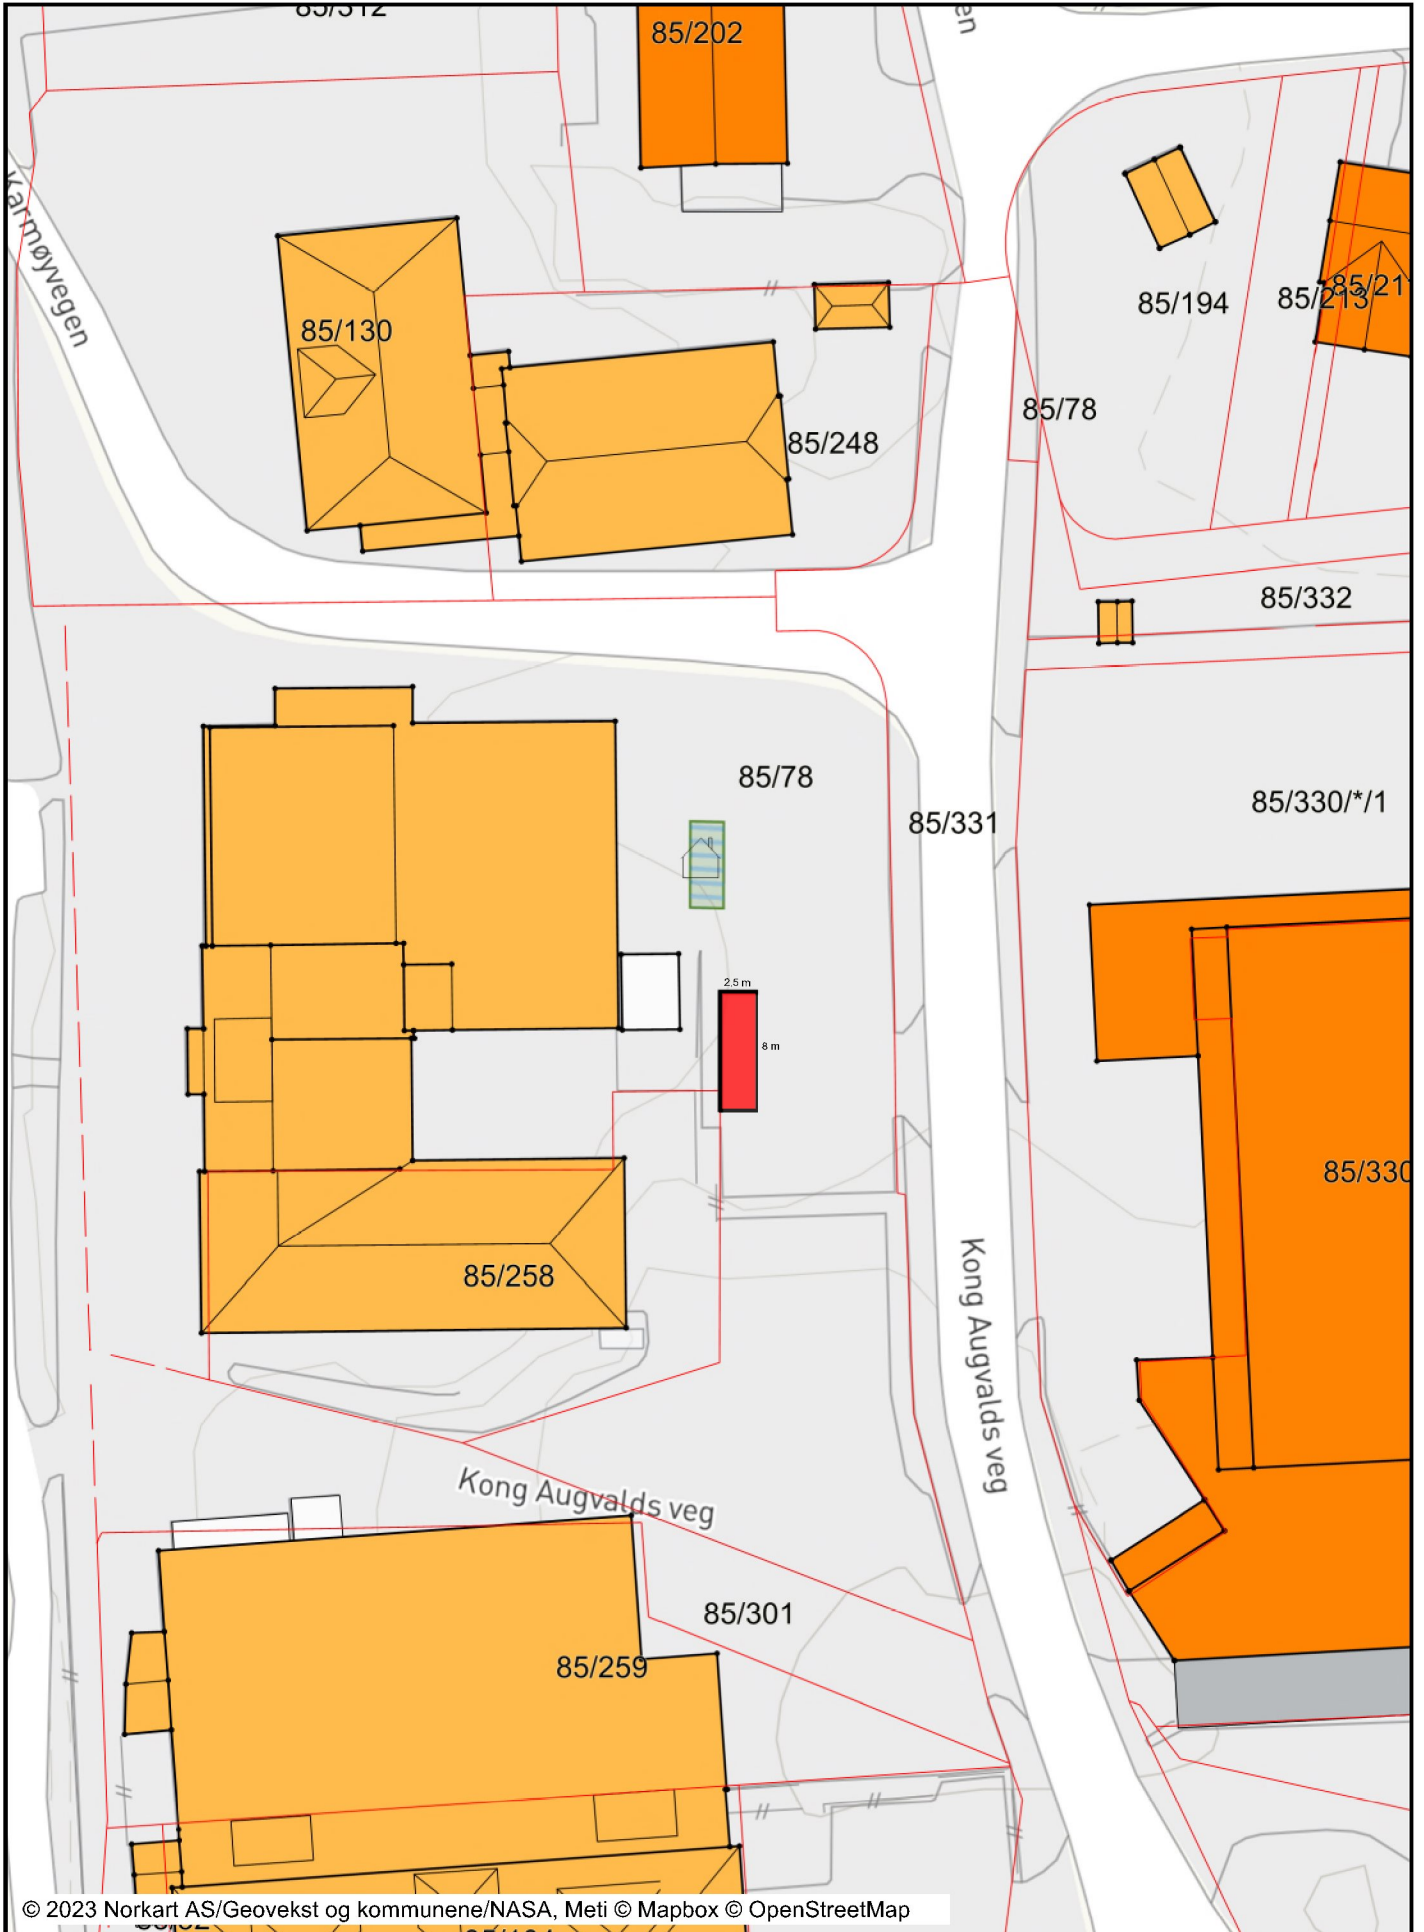

Kong Augvalds veg 6

Dato: 11.02.2023

Målestokk: 1:500

Koordinatsystem: UTM 32N

Tegnforklaring

Eiendomsinformasjon

 Eiendomsgrense u 15 m

 Eiendomsgrense o 15 m

Ahc Gårds- og bruksnummer

Bygninger

 Bygningsdelelinje

 Taksprang Bunn

 Bygning - Boligbygg

 Bygning - Andre bygg

 Annen bygning

 Bygning punkt

 Takriss

 Takoverbygg

 Takoverbygg kant

 Trapp inntil bygg, kant

 Veranda

 Bygningslinje

 Taksprang

 Mønelinje