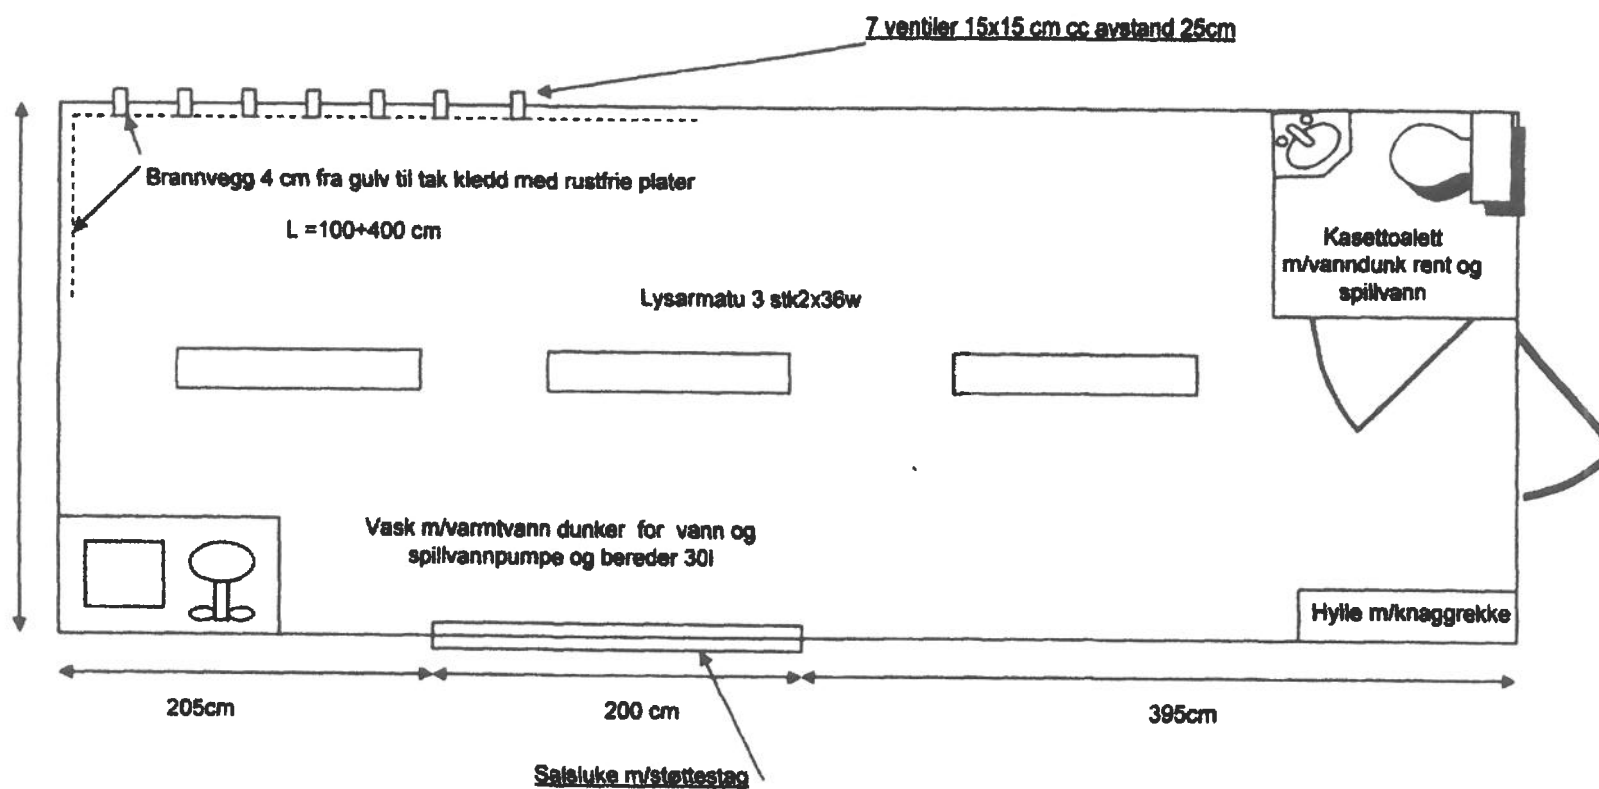

Ampro salgsvogn

Mål

B = 250 cm

L = 800cm