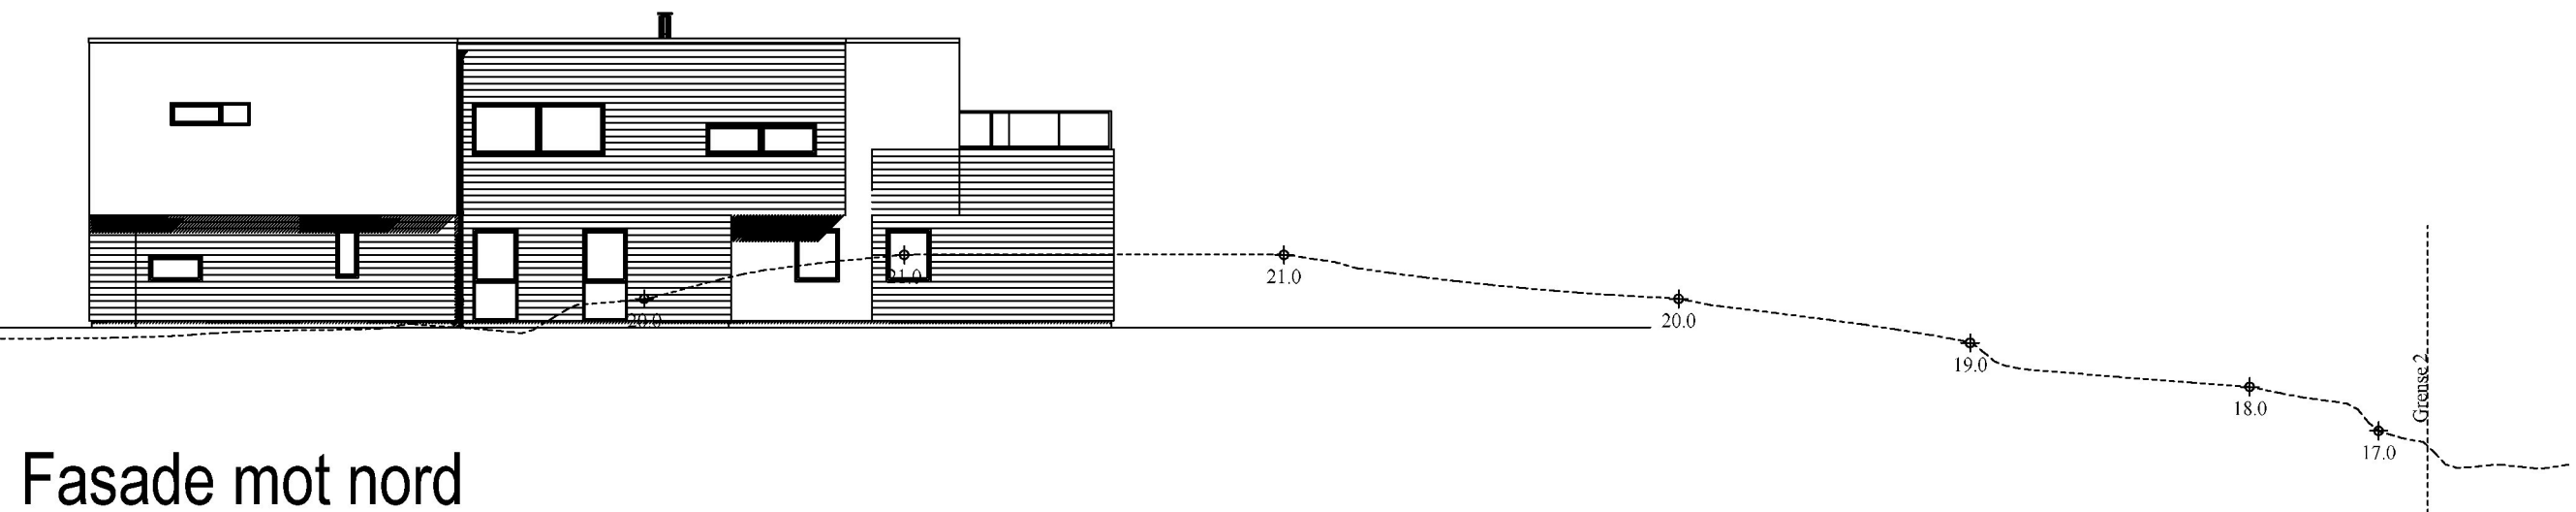

Ikke i målestokk

Rasmussen Bygg

 <p>RASMUSSEN BYGG hjr.no</p> <p><small>© Tegningen er beskyttet i.h.t. lov om opphavsrett.</small></p>	Tiltakshaver:	Elin Anita og Vidar Stonghaugen	Dato:	24.06.2021
	Byggeplass:	Stava	Tegn:	Ronny
	Kommune:	Karmøy	Prosjekt nr.:	
	Gnr: 23 Bnr: 13 Mål: 1 : 100	Tegn.nr:	505	
	Fasade mot sør og nord			2-770621

DATA DESIGN SYSTEM