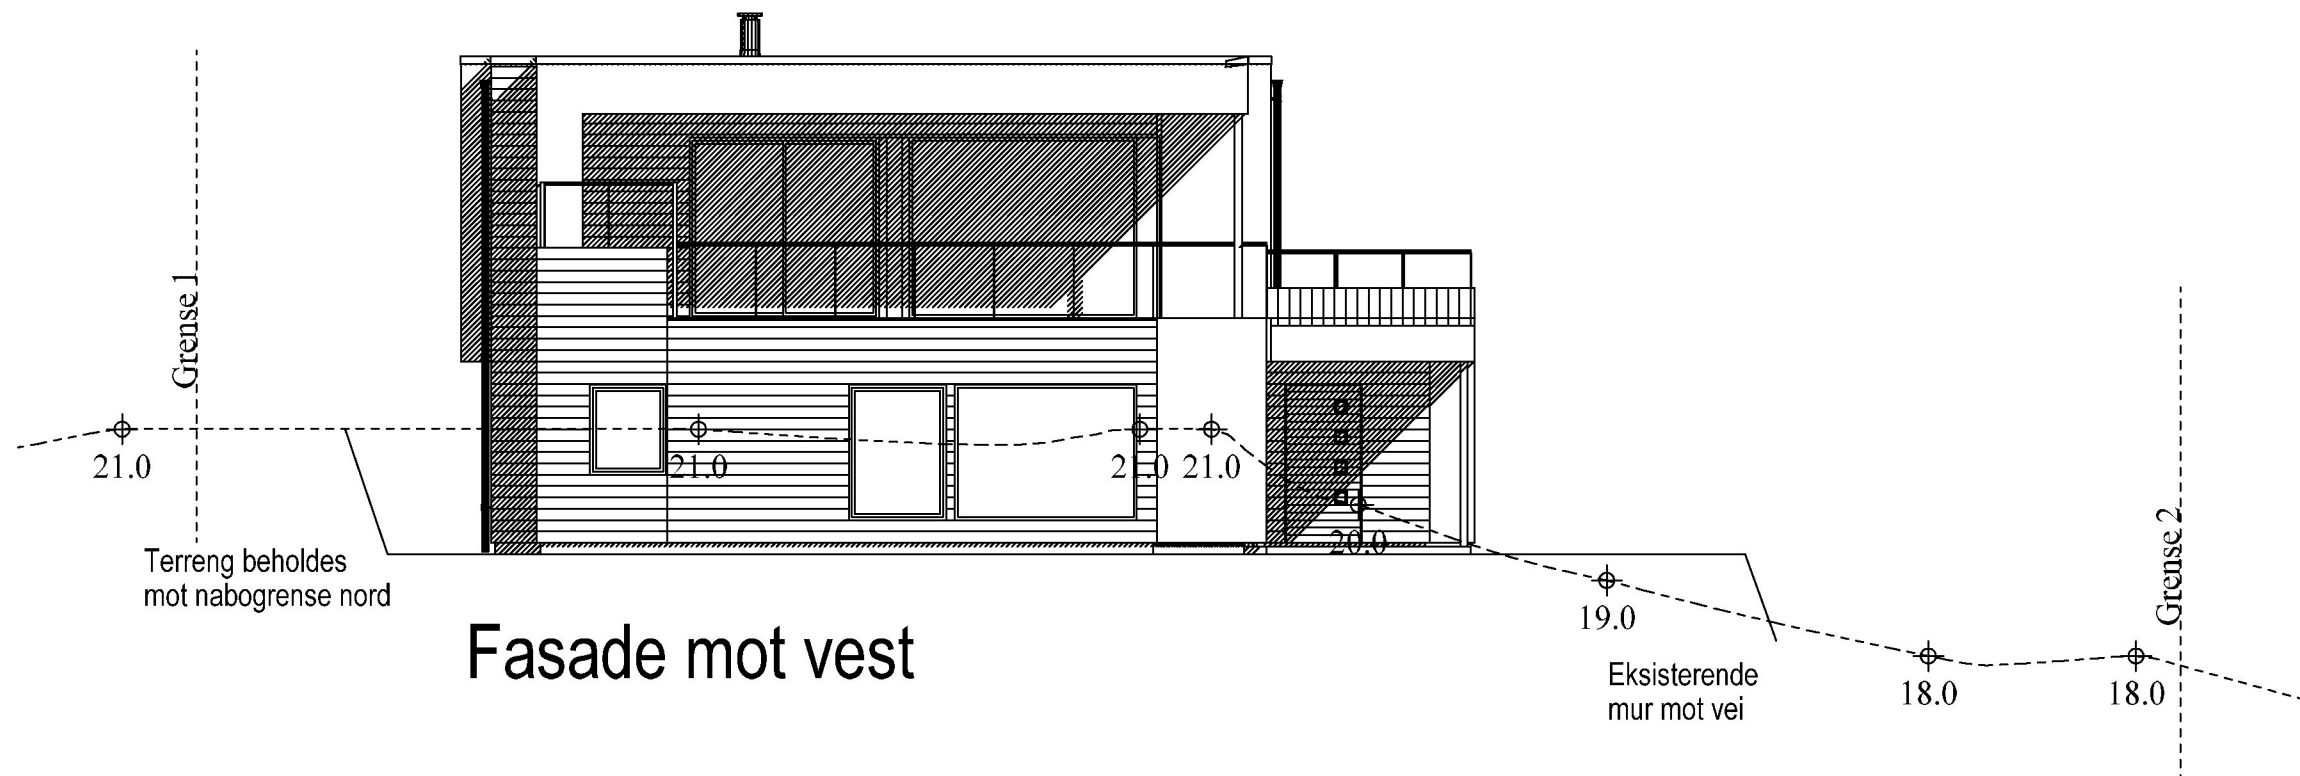

Fasade mot øst

Fasade mot vest

Rasmussen Bygg

 RASMUSSEN BYGG hjr.no	Tiltakshaver: <u>Elin Anita og Vidar Stonghaugen</u>	Dato: <u>24.06.2021</u>
	Byggeclass: <u>Stava</u>	Tegn: <u>Ronny</u>
	Kommune: <u>Karmøy</u>	Prosjekt nr.: _____
	Gnr: <u>23</u> Bnr: <u>13</u> Mål: <u>1 : 100</u>	Tegn.nr: <u>504</u>
	© Tegningen er beskyttet i.h.t. lov om opphavsrett.	Fasade mot øst og vest