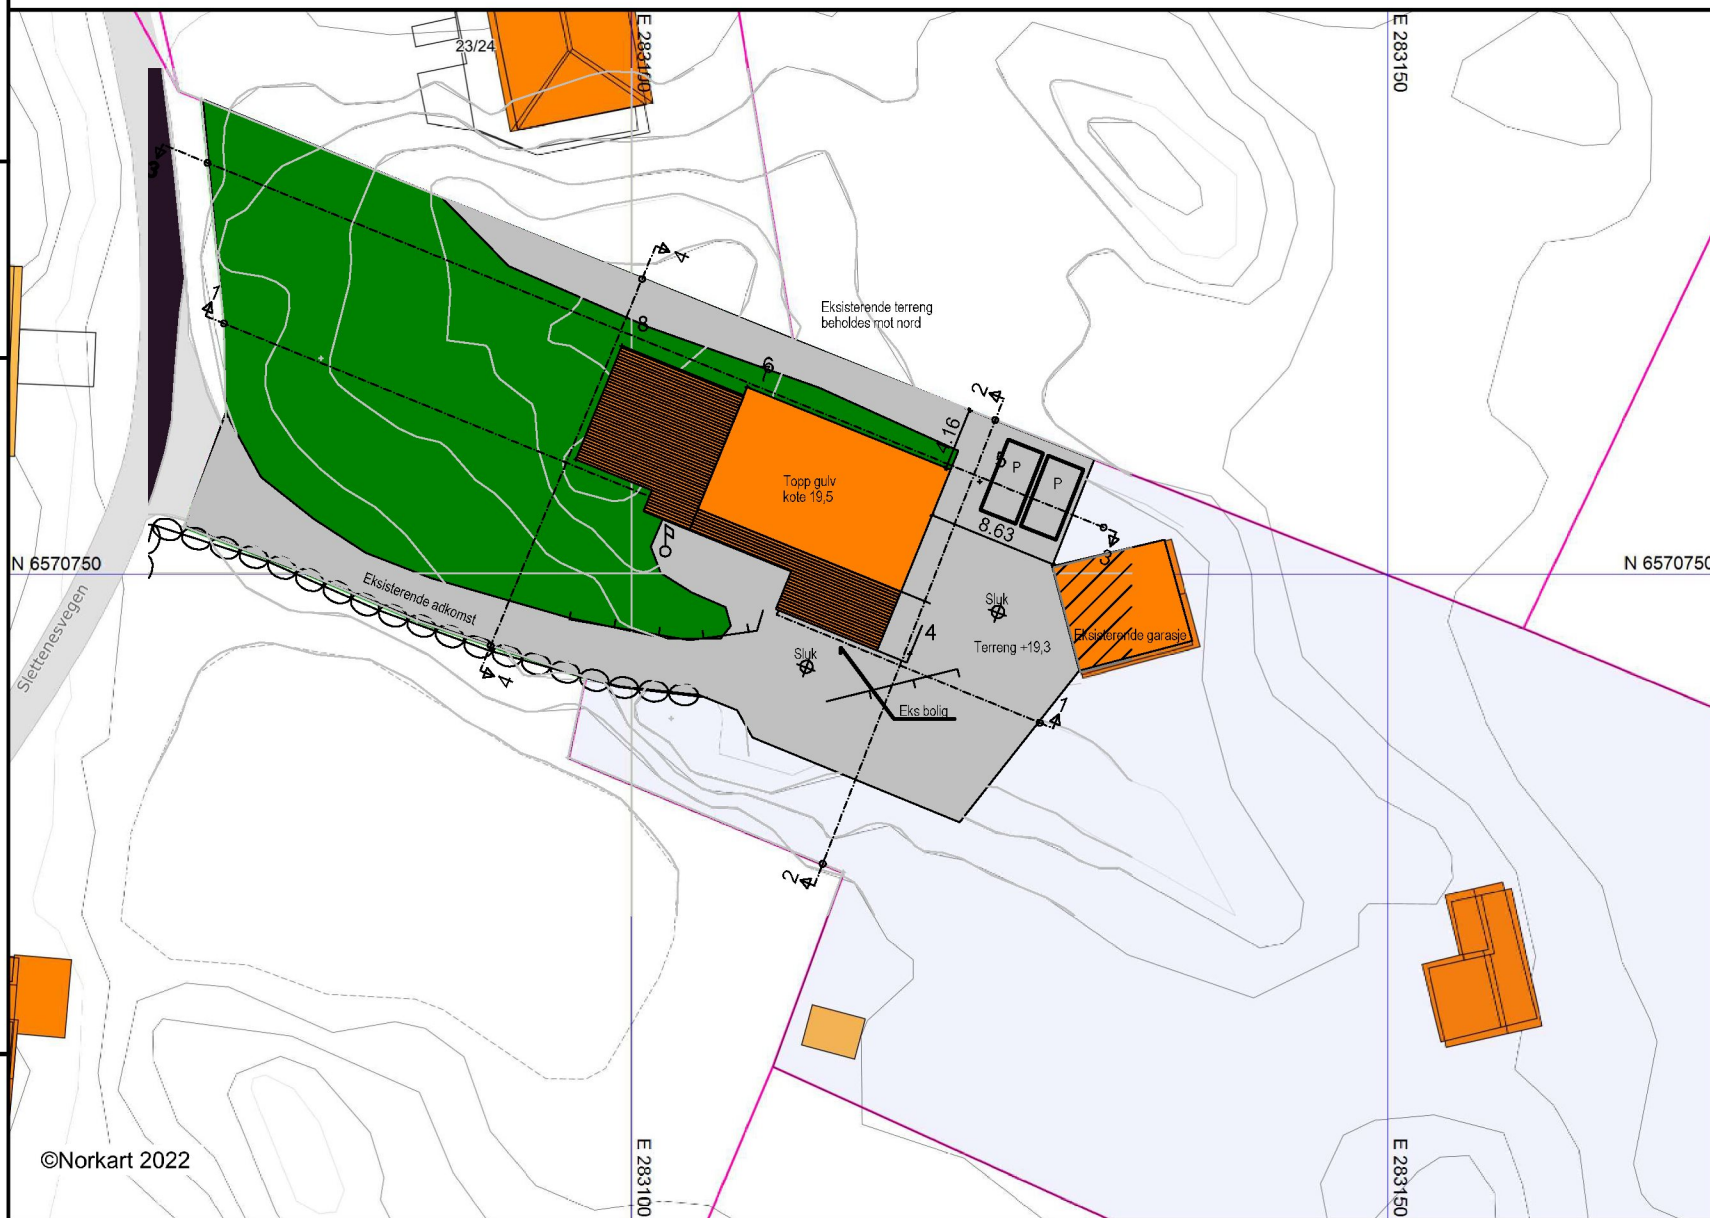

Karmøy kommune

Eiendom: 23/13

Adresse: Slettenesvegen 52

Utskriftsdato: 23.08.2022

Målestokk: 1:500

- Eiendomsgr. nøyaktig ≤ 10 cm
- Eiendomsgr. middels nøyaktig $>10 < 30$ cm
- Eiendomsgr. mindre nøyaktig $>30 < 200$ cm
- Eiendomsgr. mindre nøyaktig $>200 < 500$ cm
- Eiendomsgr. lite nøyaktig ≥ 500 cm
- Eiendomsgr. uviss nøyaktighet
- - - Hjelpelinje veikant
- - - Eiendomsgr. omtvistet
- - - Hjelpelinje punkt feste
- - - Hjelpelinje vannkant
- Hjelpelinje fiktiv

UTM-32

Situasjonskart

©Norkart 2022

- 1) Det tas forbehold om feil i kartgrunnlaget
- 2) Ved utskrift fra PDF-fil kan målestokken bli unøyaktig