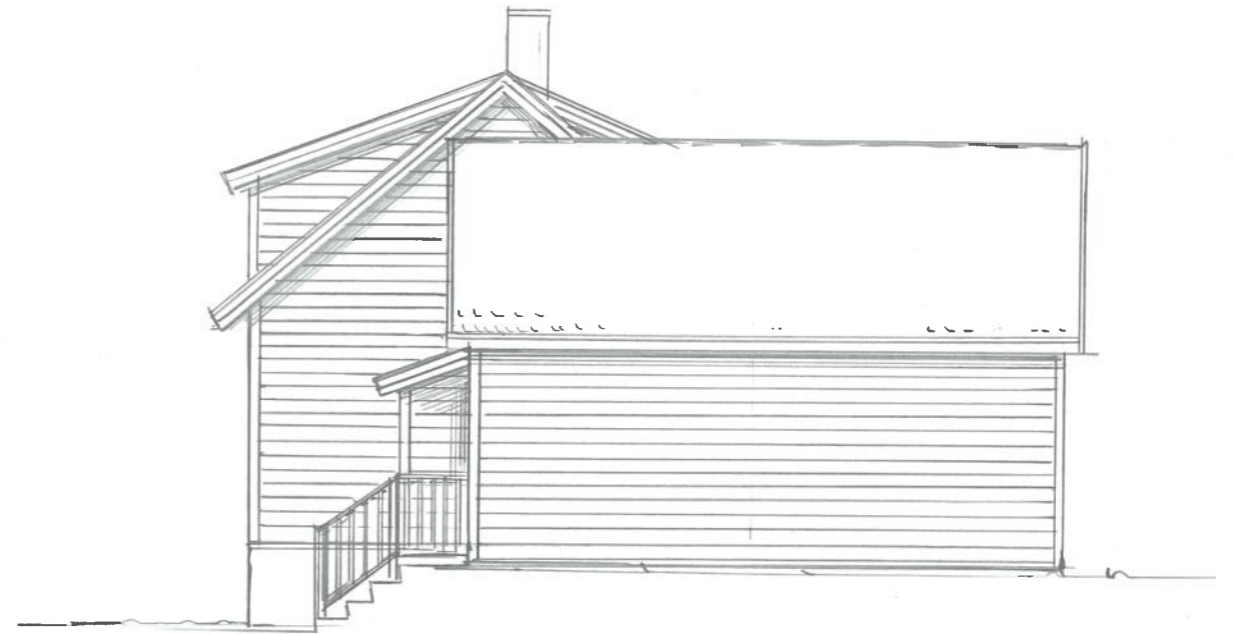

FASADE SØR VEST

FASADE SØR ØST

FASADE NØRD ØST

FASADE NØRD VEST

Dato	Konst/Tegnet	Godkjent	Målestokk	Gnr: 3
17.01.23			1:100	Bnr: 41
FAM. MØRCH				TILBYGG BOLIG (RENOVERING)
JØVIKVEGEN 16 4276 VEAVÅREN				
Tegn. nr. 2		FASADER		