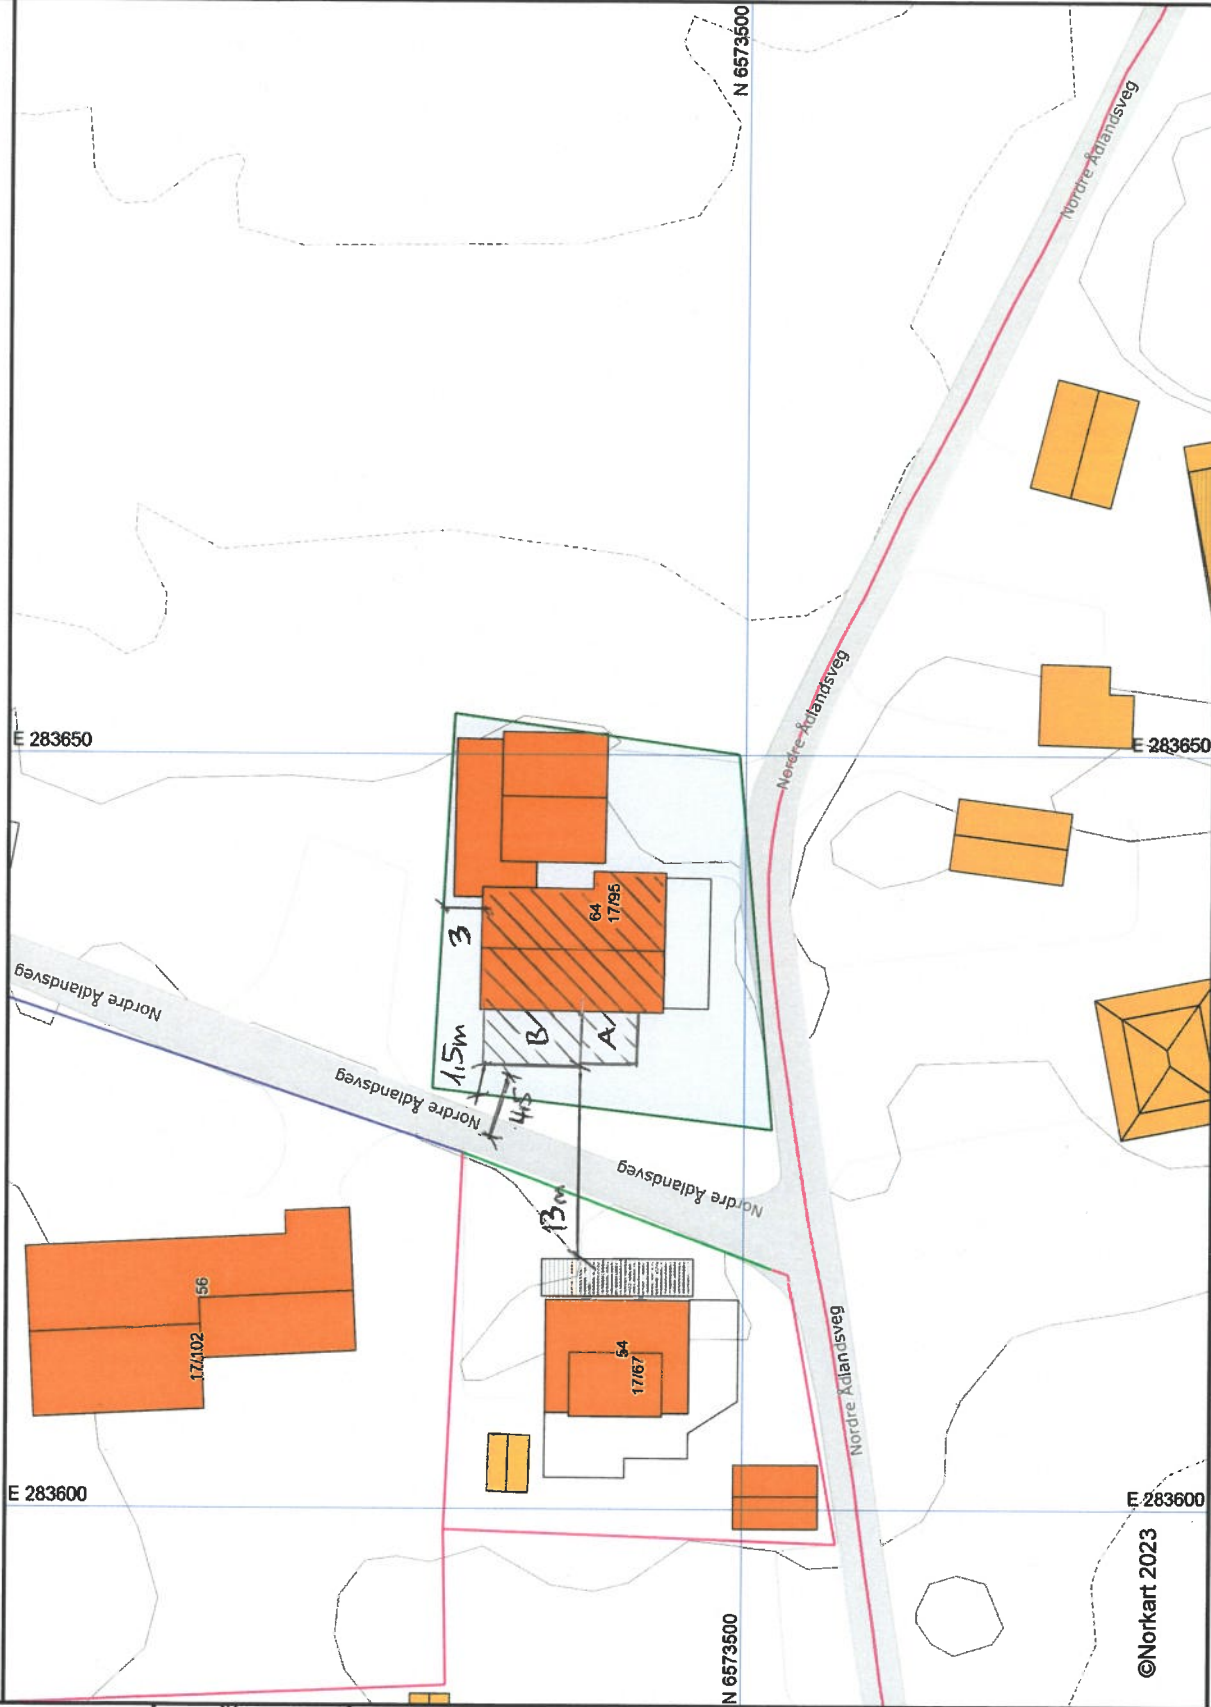

Karmøy kommune

Eiendom: 17/95

Adresse: Nordre Adlandsveg 6

Utskriftsdato: 12.01.2023

Målestokk: 1:500

- Eiendomsgr. nøyaktig
- ≤ 10 cm
- Eiendomsgr. middels nøyaktig
- >10≤30 cm
- Eiendomsgr. mindre nøyaktig
- >30≤200 cm
- Eiendomsgr. mindre nøyaktig
- >200≤500 cm
- Eiendomsgr. lite nøyaktig
- >500 cm
- Eiendomsgr. uvis nøyaktighet
- - - Hjelpeinje veikant
- - - Eiendomsgr. omrøstet
- - - Hjelpeinje punktliste
- - - Hjelpeinje vannkant
- - - Hjelpeinje fiktiv

UTM-32

# Situasjonskart

D-5A

©Norkart 2023

- 1) Det tas forbehold om feil i kartgrunnlaget
- 2) Ved utskrift fra PDF-fil kan målestokken bli unøyaktig