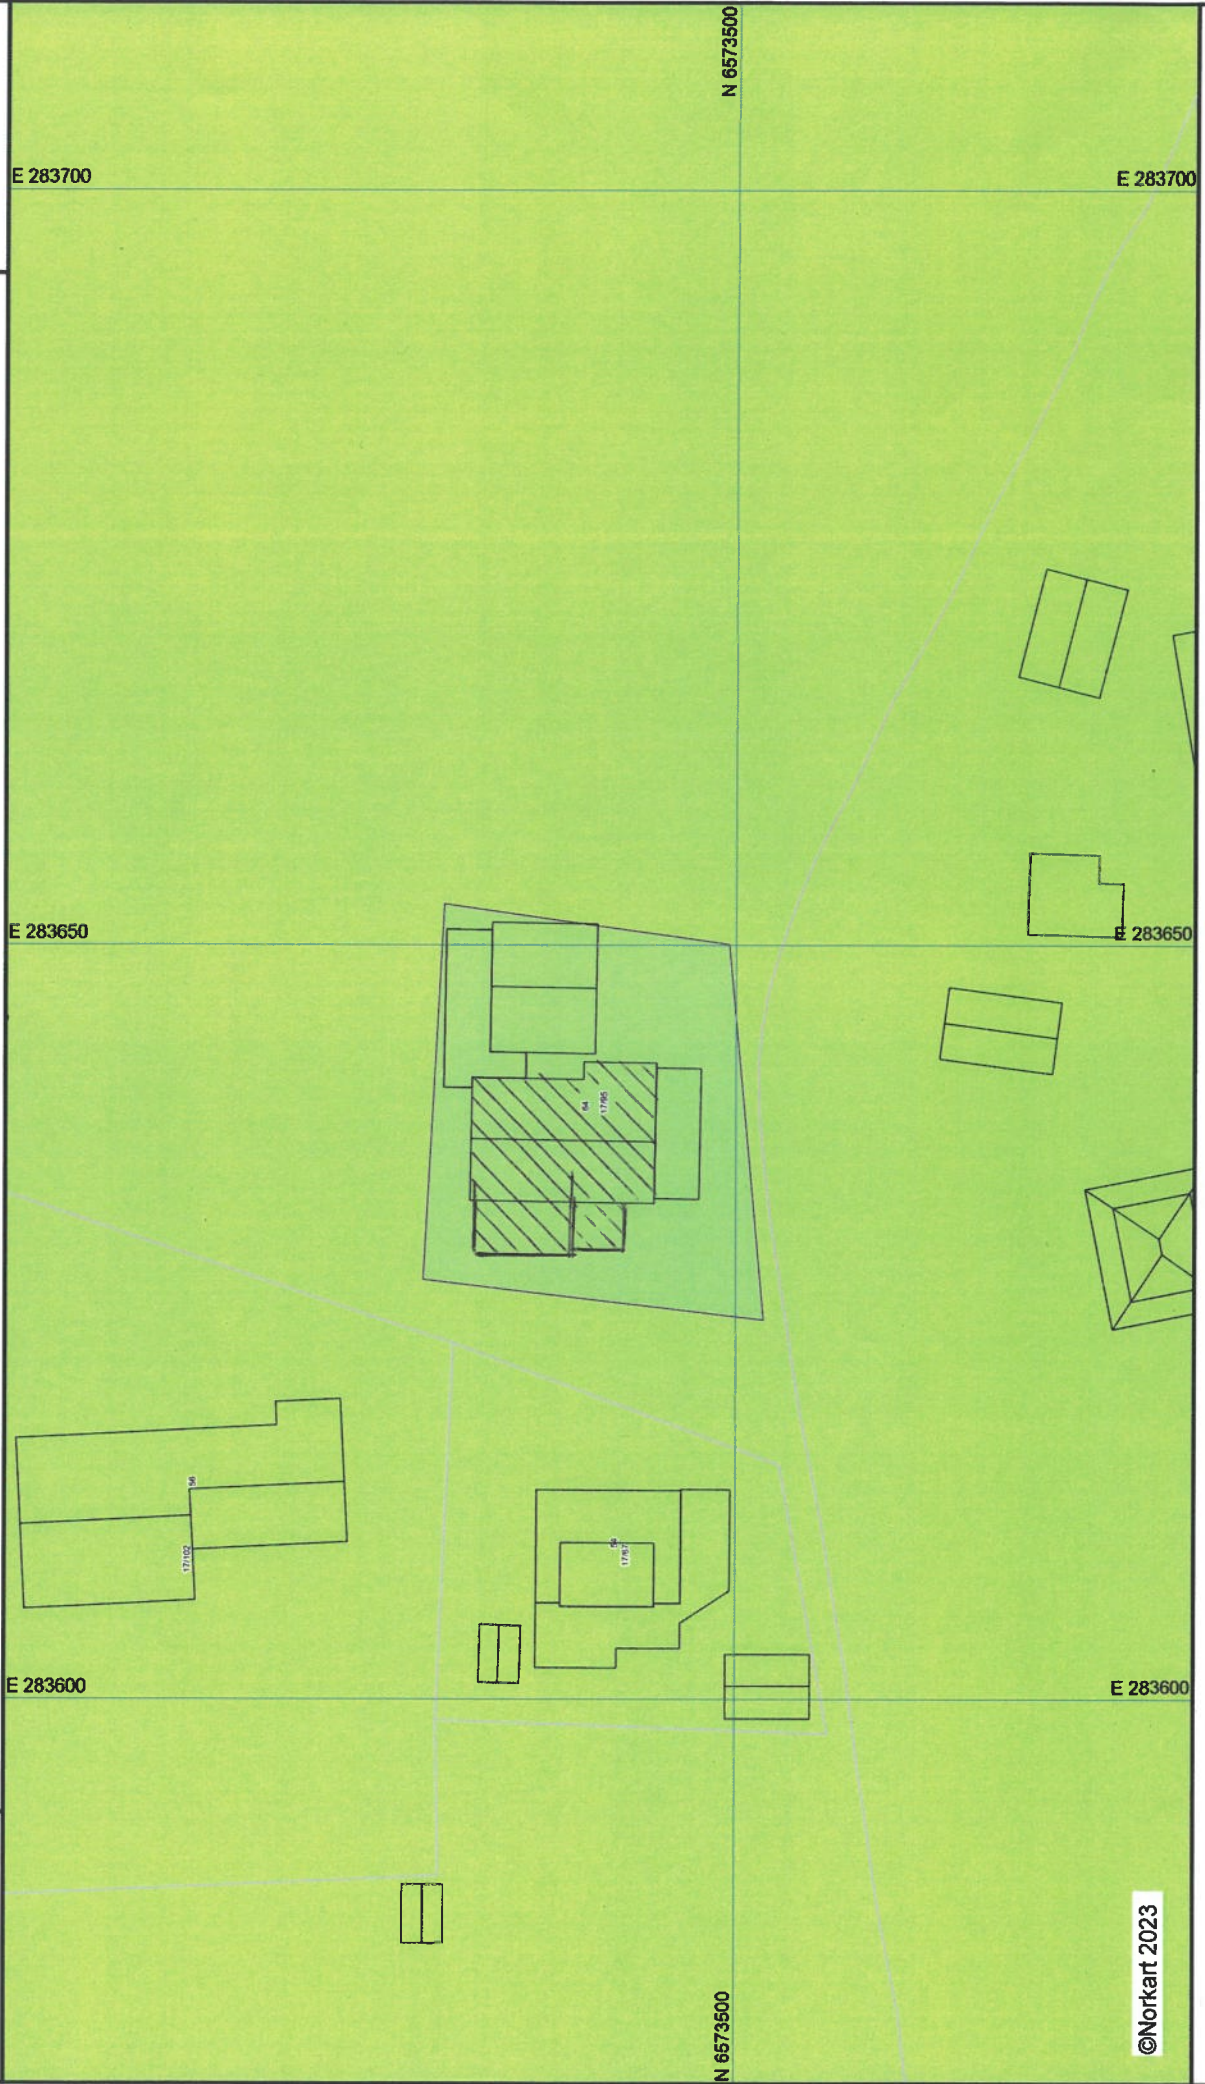

Karmøy kommune

Kommuneplankart

D-5 B

Eiendom: 17/95

Adresse: Nordre Adlandsveg 64

Utskriftsdato: 12.01.2023

Målestokk: 1:500

UTM-32

©Norkart 2023

1) Det tas forbehold om feil i kartgrunnlaget. 2) Ved utskrift fra PDF-fil kan målestokken bli unøyaktig. 3) Kommuneplanen er laget for små målestokker og kan være unøyaktig hvis man zoomer mye inn i planen.