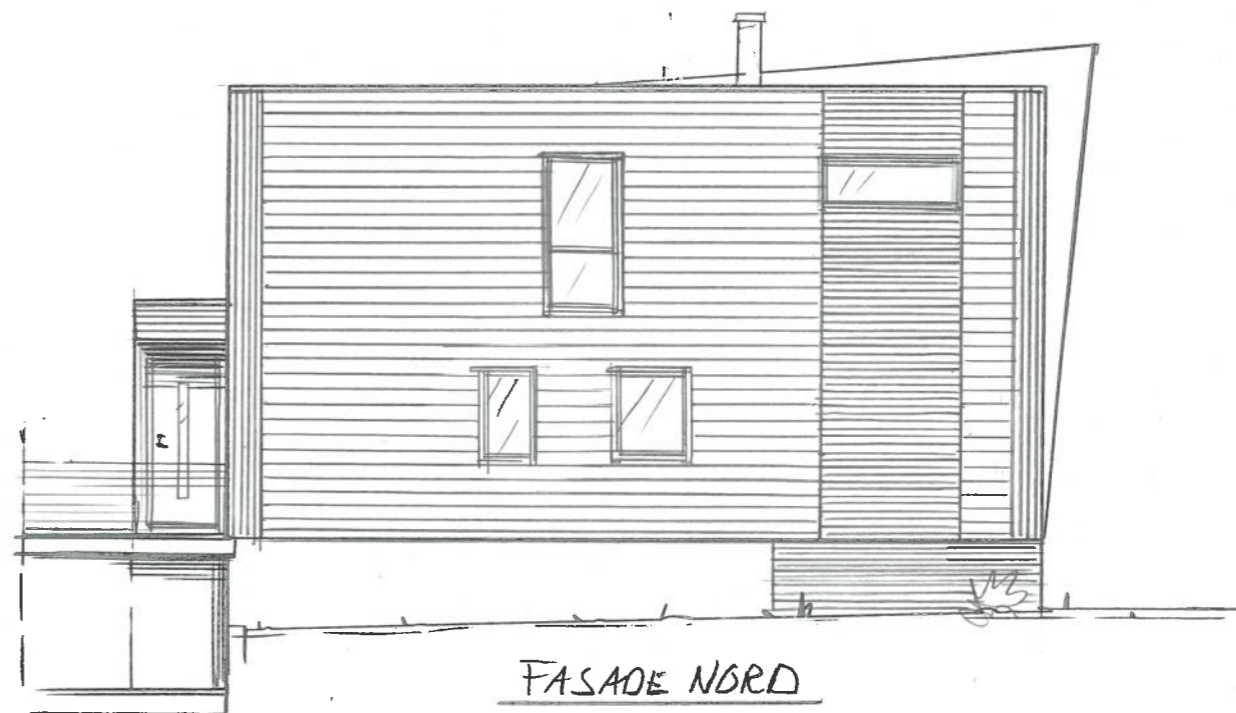

FASADE VEST

FASADE SØR

FASADE ØST

FASADE NØRD

Dato	Konst/Tegnet	Godkjent	Målestokk	Gnr:
13.01.23	<i>ll</i>		1:100	7
FAM. JOHANNESSEN				Bnr:
NØRDRE ÅDLANDSVEK 64 ÅRETTEN				95
Tegn. nr.	4	FASADER	PÅ/TILBYGG BOLIG	