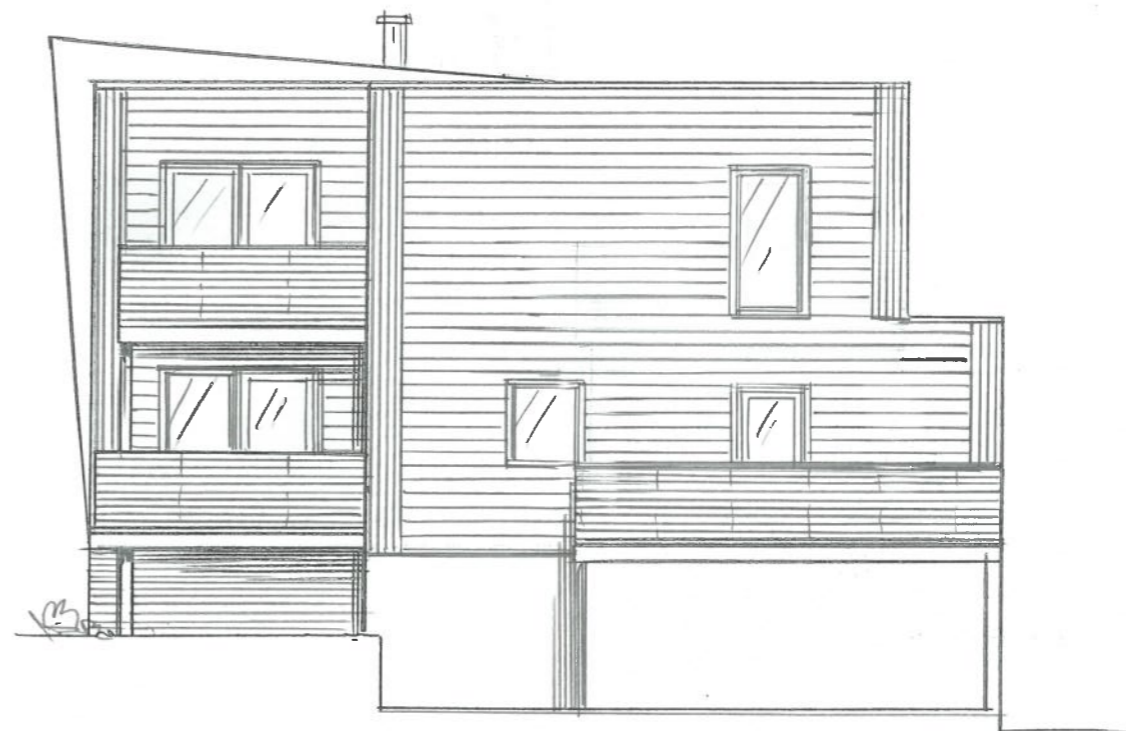

FASADE VEST

FASADE SØR

FASADE ØST

FASADE NØRD

Dato	Konst/Tegnet	Godkjent	Målestokk	Gnr:
13.01.23	<i>ll</i>		1:100	7
FAM. JOHANNESSEN				Bnr:
NØRDRE ÅDLANDSVEK 64 ÅRETTEN				95
Tegn. nr.	4	FASADER	PÅ/TILBYGG BOLIG	