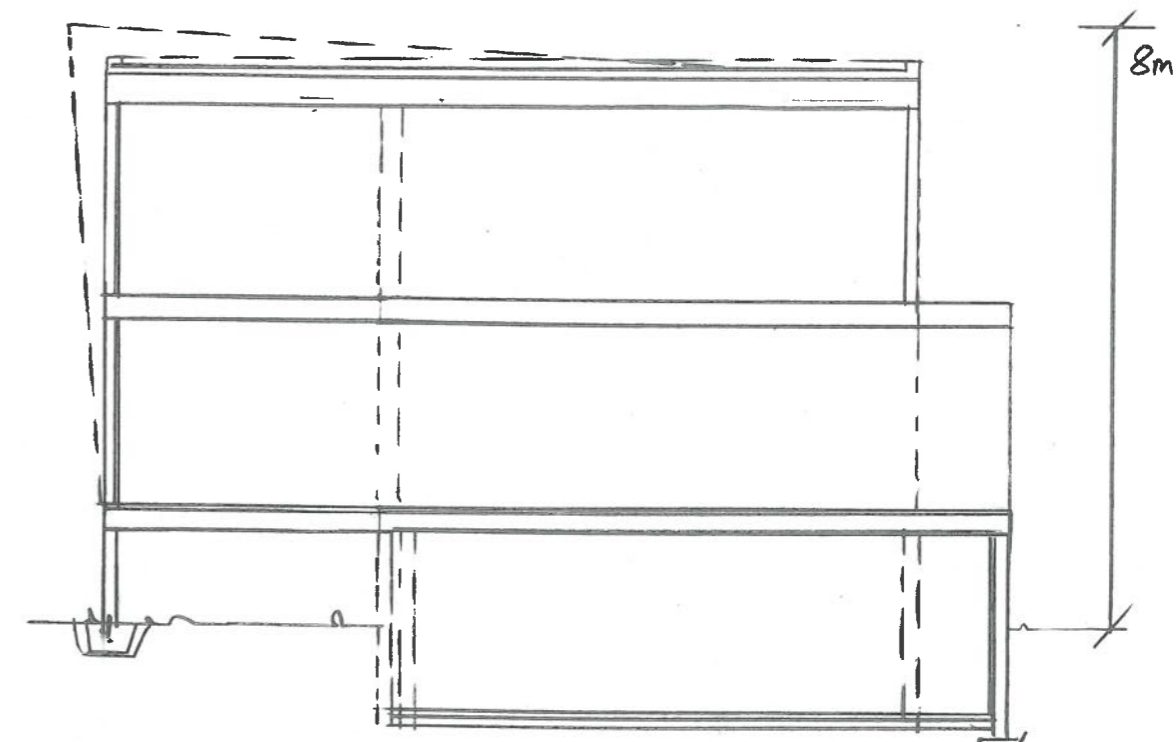

1. ETG PLAN

SNITT

Dato	Konst/Tegnet	Godkjent	Målestokk	Gnr:
13.01.23			1:100	17
FAM. JOHANNESSEN				Bnr:
NORDRE ÅDLANDSV. 64 4270 ÅRVIKEN				95
Tegn. nr.	2	PLAN	TIL/PÅBYGG	
			BOLIG	