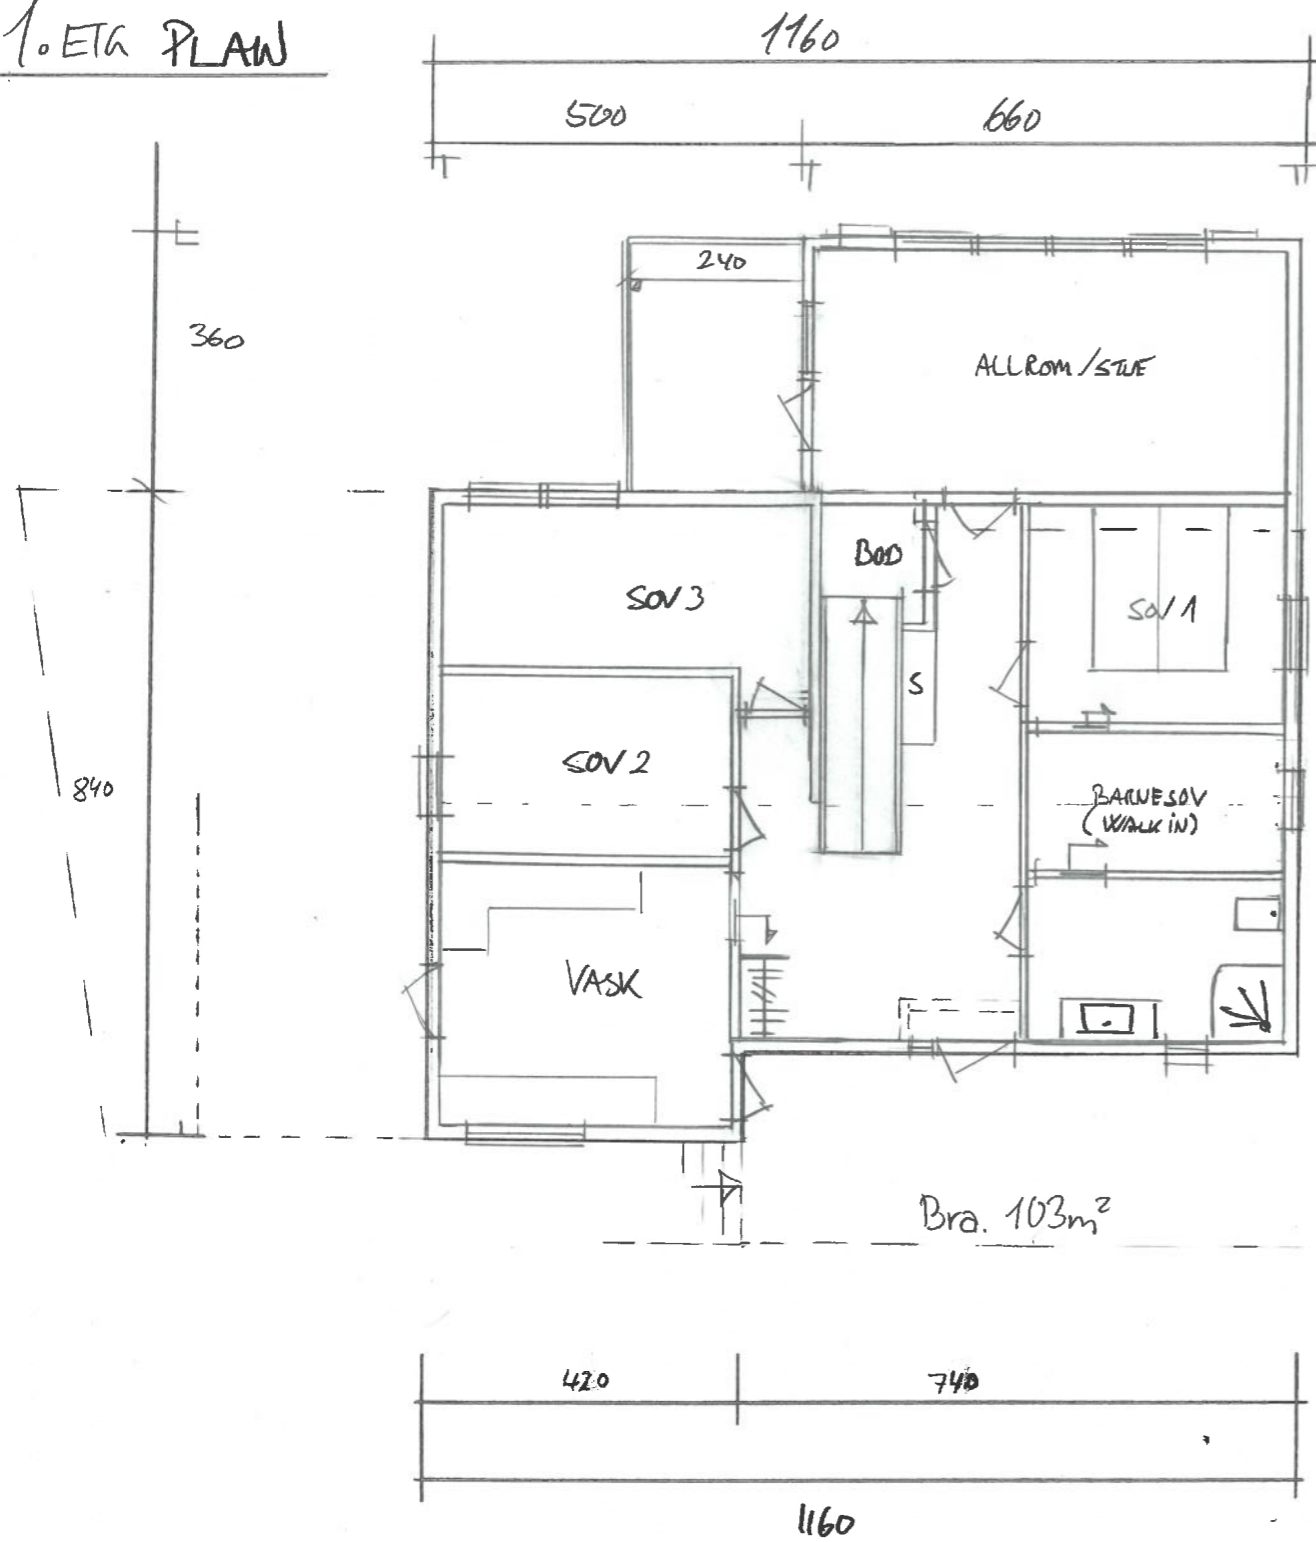

1. ETG PLAN

SNITT

Dato	Konst/Tegnet	Godkjent	Målestokk	Gnr:
13.01.23			1:100	17
FAM. JOHANNESSEN				Bnr:
NORDRE ÅDLANDSV. 64 4270 ÅRVIKEN				95
Tegn. nr.	2	PLAN	TIL/PÅBYGG	
			BOLIG	