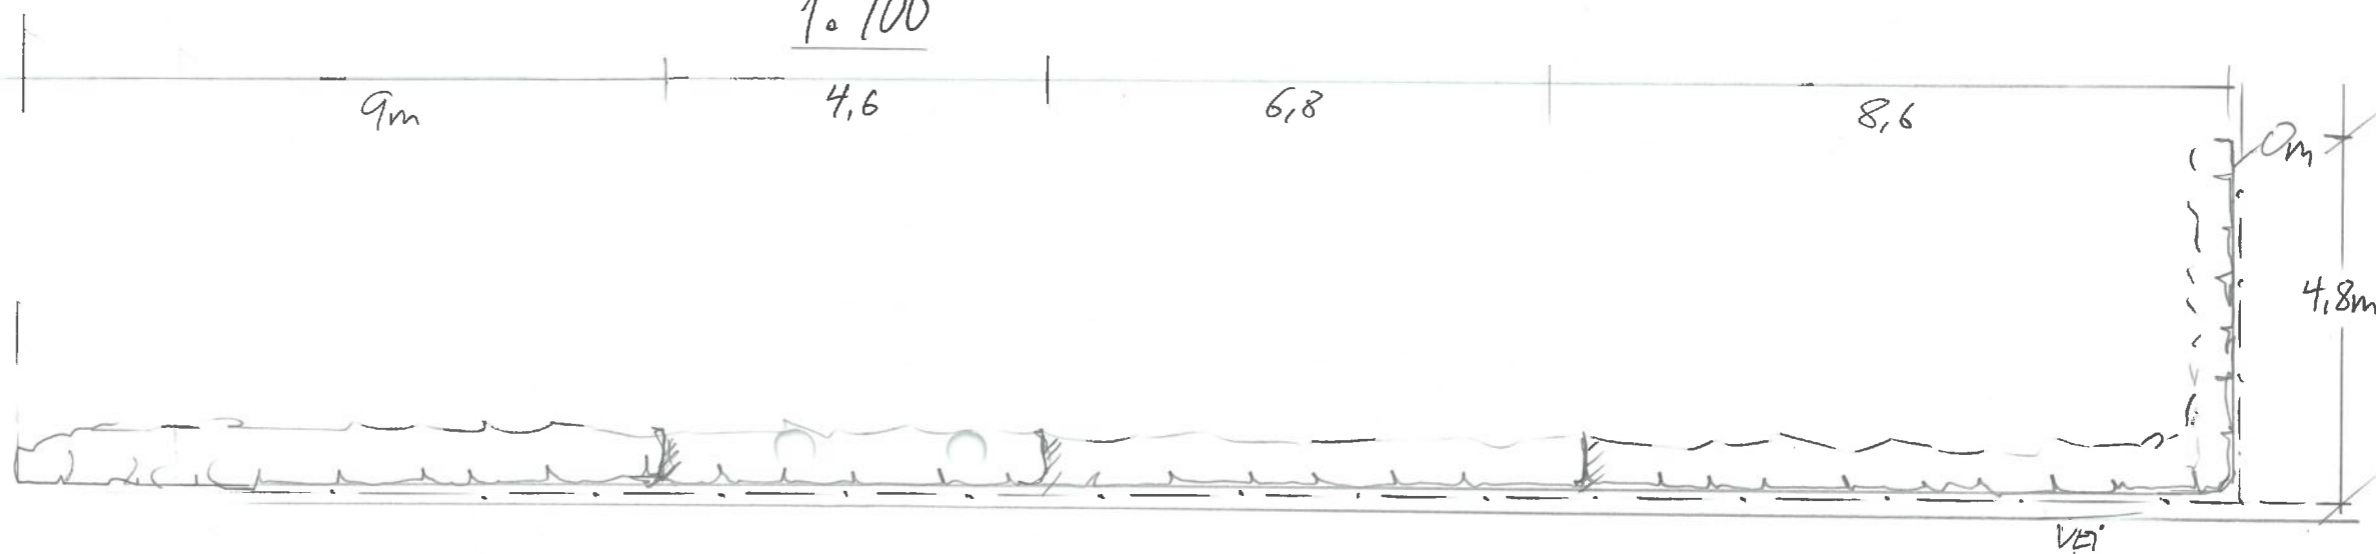

SNITT (TERRENA)

(FRISIDE)

1:100

PLAN

Dato	Konst/Tegnet	Godkjent	Målestokk	Gnr: 15
26.01.23	<i>[Signature]</i>		1:100 (1:25)	Bnr: 384
INE OG ROBERT BÅRDESEN				NATURSTEINSMUR
RINDANE		4270 ÅKREHAMN		
Tegn. nr. NY 16		PLAN/SNITT		