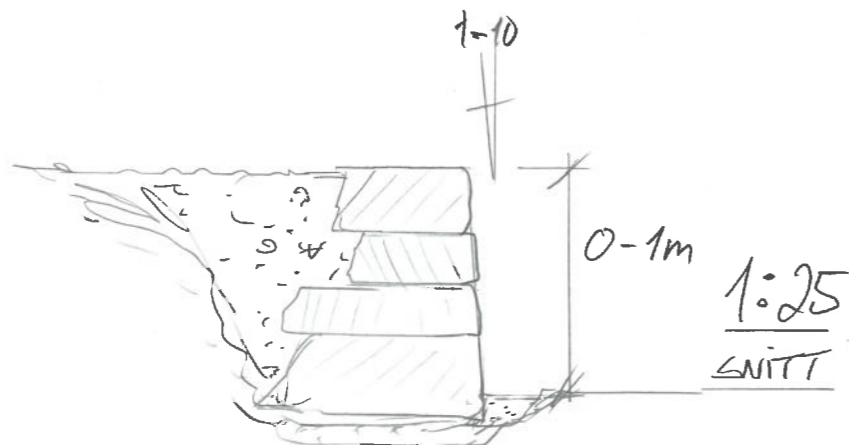

SNITT (TERRENA)

(FRISIDE)

1:100

PLAN

Dato	Konst/Tegnet	Godkjent	Målestokk	Gnr: 15
26.01.23	<i>[Signature]</i>		1:100 (1:25)	Bnr: 384
INE OG ROBERT BÅRDESEN				NATURSTEINSMUR
RINDANE		4270 ÅKREHAMN		
Tegn. nr. NY 16		PLAN/SNITT		