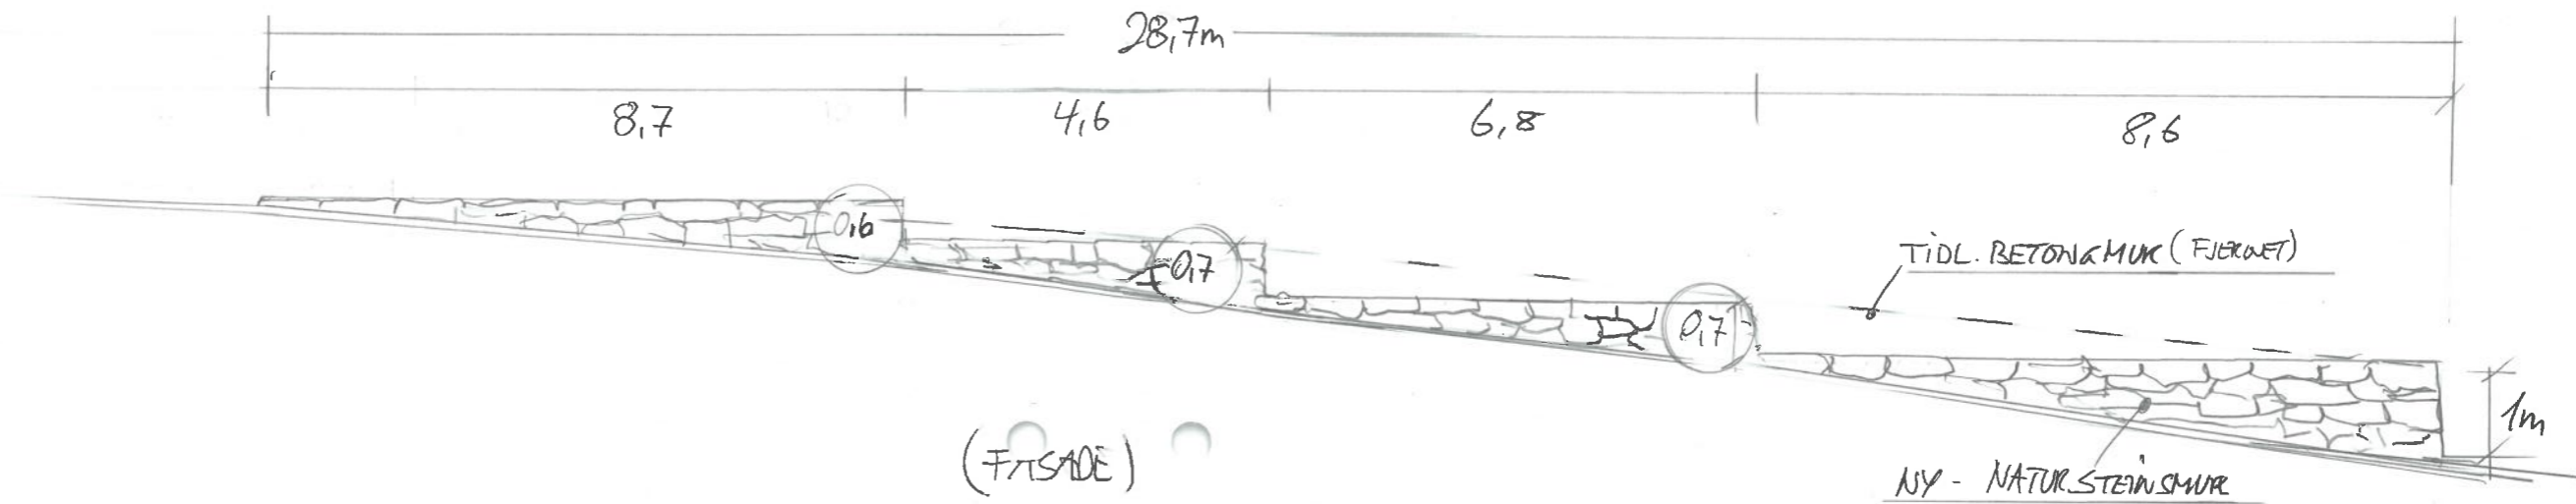

SNITT (TERRENA)

(FRISIDE)

1:100

PLAN

Dato	Konst/Tegnet	Godkjent	Målestokk	Gnr: 15
26.01.23	<i>[Signature]</i>		1:100 (1:25)	Bnr: 384
INE OG ROBERT BÅRDESEN				NATURSTEINSMUR
RINDANE		4270 ÅKREHAMN		
Tegn. nr. NY 16		PLAN/SNITT		