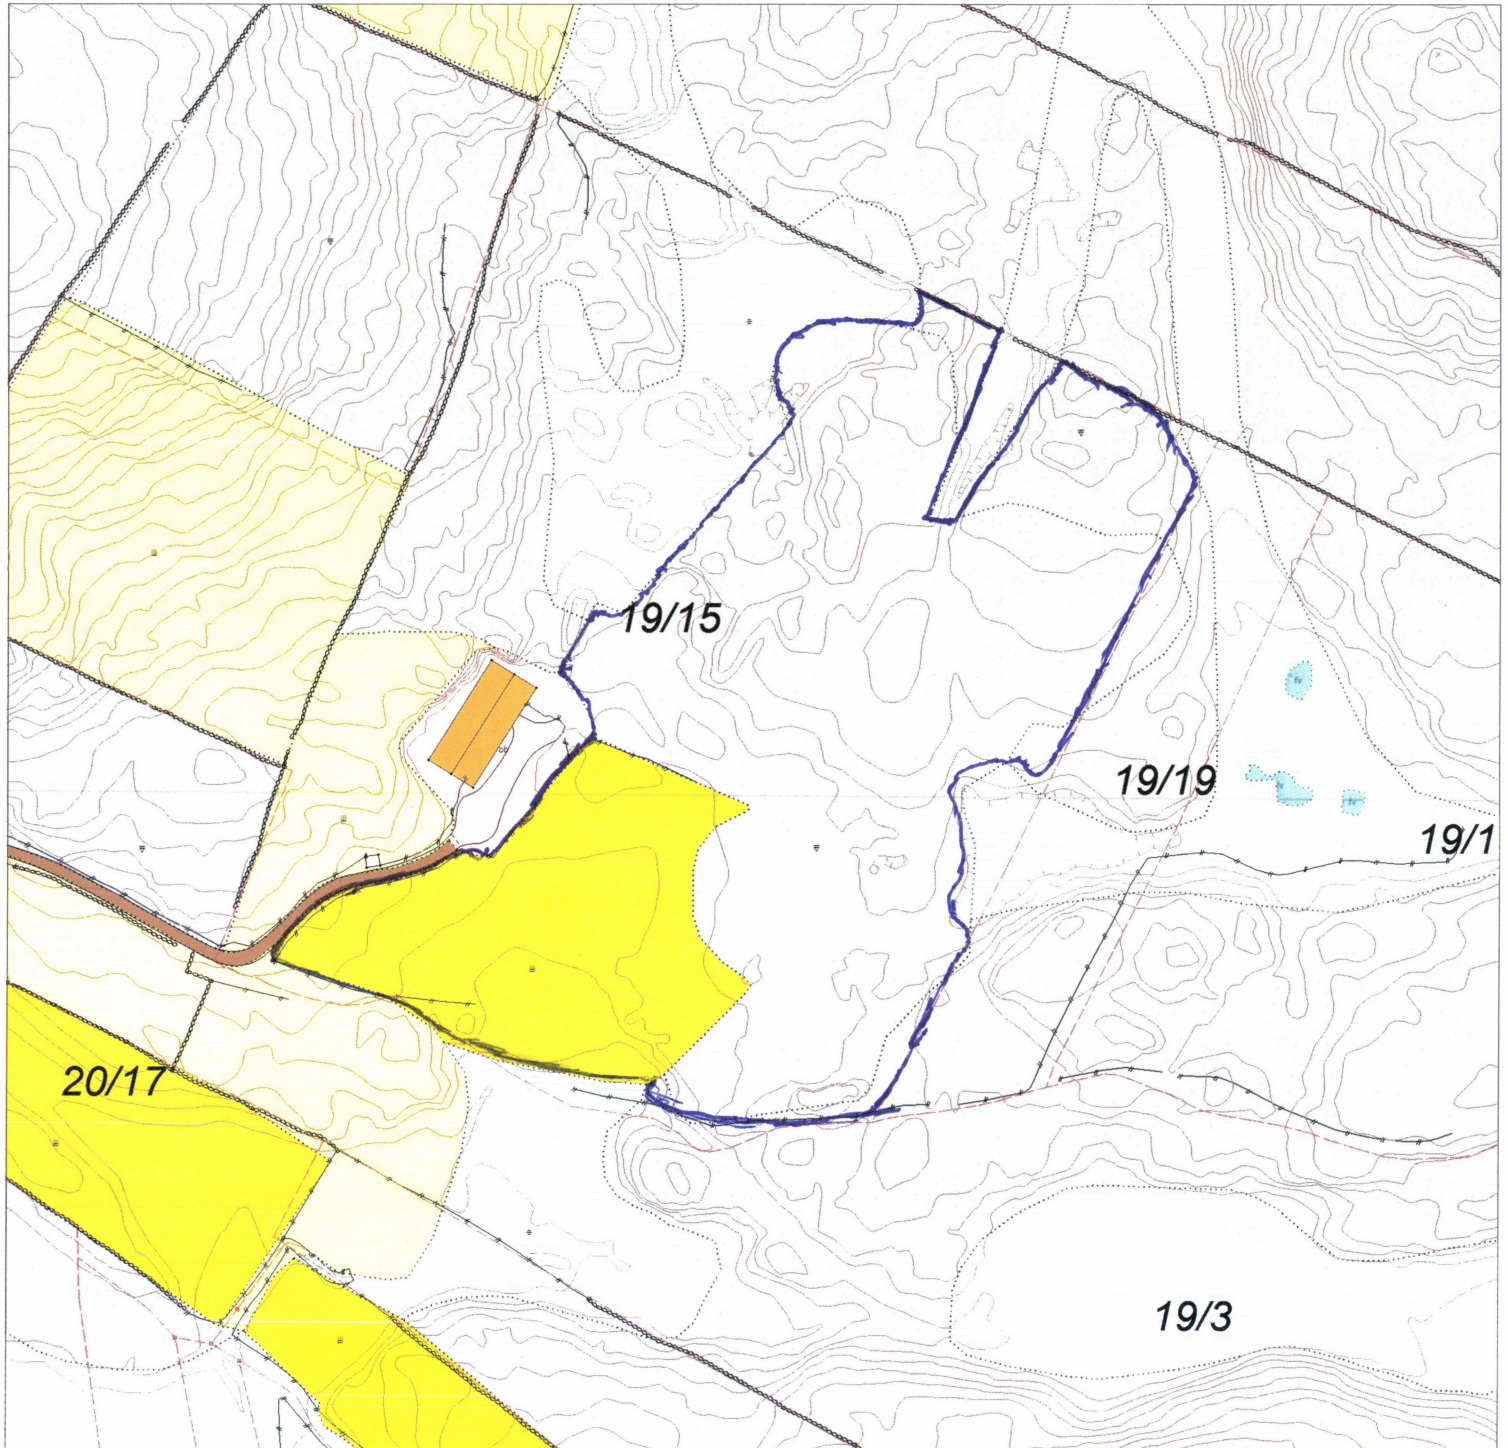

# MARKSLAGSKART

Gnr/Bnr : 19/15 - Nydyrking

Dato : 02.12.2022

Målestokk: 1:2000

KARMØY KOMMUNE  
SEKTOR AREAL OG BYGGESAK

NB: Kartet kan inneholde feil,  
noen grenser er usikre.

## Tegnforklaring:

Eiendomsgrense målt

Eiendomsgrense usikker

Bonitetsgrense

Bebyggelse

Fulldyrka jord

Overflatedyrka jord

Innmarksbeite

Skog

Åpen fastmark

Myr