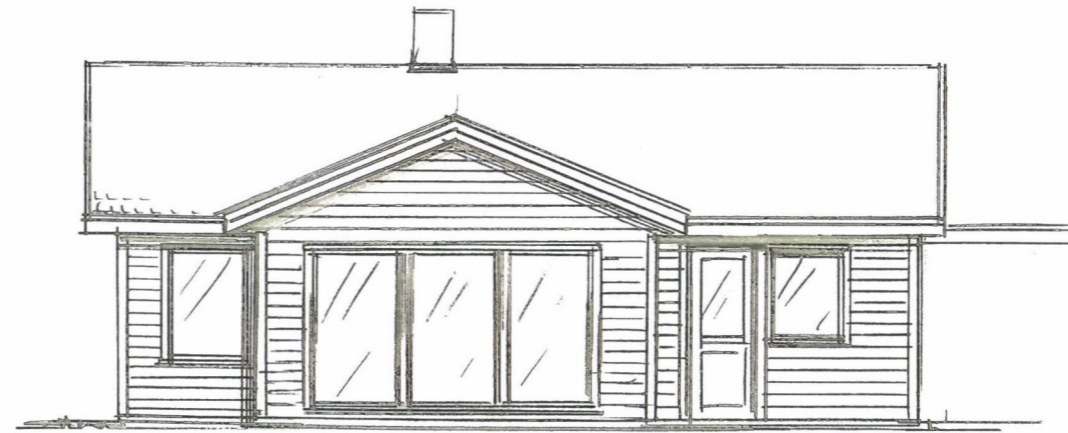

PLAN

FASADE SØR

SMITT (TILBYGG)

FASADE VEST

FASADE ØST

(IKKE SYNLIG FRA NORD)

Dato	Konst/Tegnet	Godkjent	Målestokk	Gnr: 15
05.12.22	<i>[Signature]</i>		1:100	Bnr: 1713
FAM. KILHANGSVIK				TILBYGG BOLIG 20,3m² BYA
HØYVEGEN 2 4270 ÅREHAMN				
Tegn. nr. 1	Planknipt / FAS			