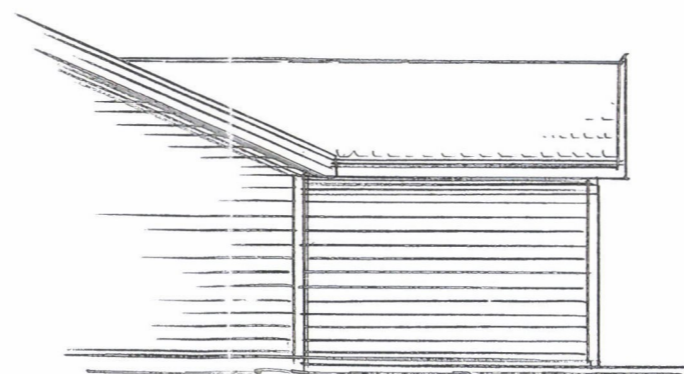

PLAN

FASADE SØR

SMITT (TILBYGG)

FASADE VEST

FASADE ØST

(IKKE SYNLIG FRA NORD)

Dato	Konst/Tegnet	Godkjent	Målestokk	Gnr: 15
05.12.22	<i>[Signature]</i>		1:100	Bnr: 1713
FAM. KILHANGSVIK				TILBYGG BOLIG 20,3m² BYA
HØYVEGEN 2 4270 ÅREHAMN				
Tegn. nr. 1	Planknipt / FAS			