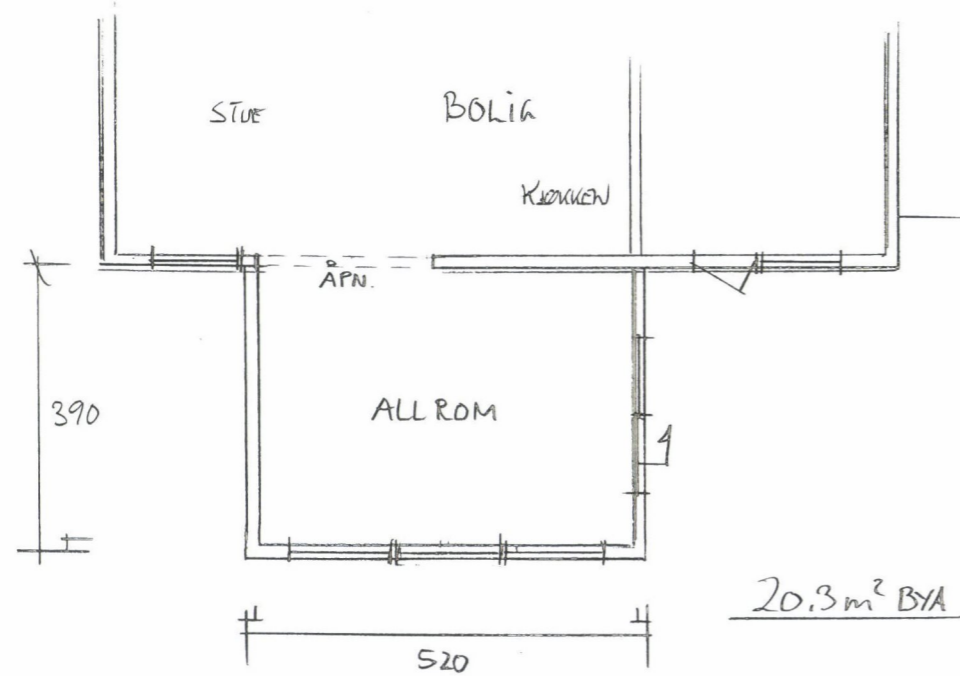

PLAN

FASADE SØR

SMITT (TILBYGG)

FASADE VEST

FASADE ØST

(IKKE SYNLIG FRA NORD)

Dato	Konst/Tegnet	Godkjent	Målestokk	Gnr: 15
05.12.22	<i>[Signature]</i>		1:100	Bnr: 1713
FAM. KILHANGSVIK				TILBYGG BOLIG 20,3m² BYA
HØYVEGEN 2 4270 ÅREHAMN				
Tegn. nr. 1	Planknipt / FAS			