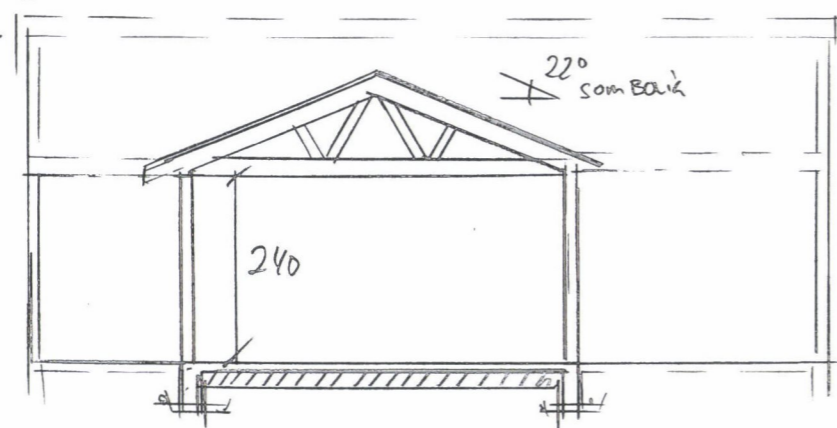

PLAN

FASADE SØR

SMITT (TILBYGG)

FASADE VEST

FASADE ØST

(IKKE SYNLIG FRA NORD)

Dato	Konst/Tegnet	Godkjent	Målestokk	Gnr: 15
05.12.22	<i>[Signature]</i>		1:100	Bnr: 1713
FAM. KILHANGSVIK				TILBYGG BOLIG 20,3m² BYA
HØYVEGEN 2 4270 ÅREHAMN				
Tegn. nr. 1	Planknipt / FAS			