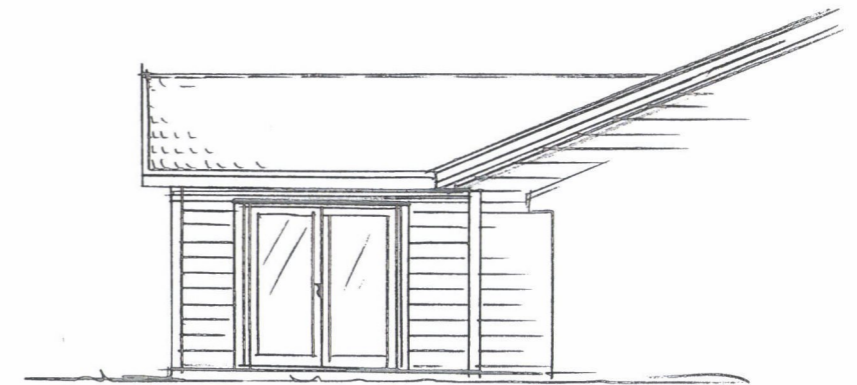

PLAN

FASADE SØR

SMITT (TILBYGG)

FASADE VEST

FASADE ØST

(IKKE SYNLIG FRA NORD)

Dato	Konst/Tegnet	Godkjent	Målestokk	Gnr: 15
05.12.22	<i>[Signature]</i>		1:100	Bnr: 1713
FAM. KILHANGSVIK				TILBYGG BOLIG 20,3m² BYA
HØYVEGEN 2 4270 ÅREHAMN				
Tegn. nr. 1	Planknipt / FAS			